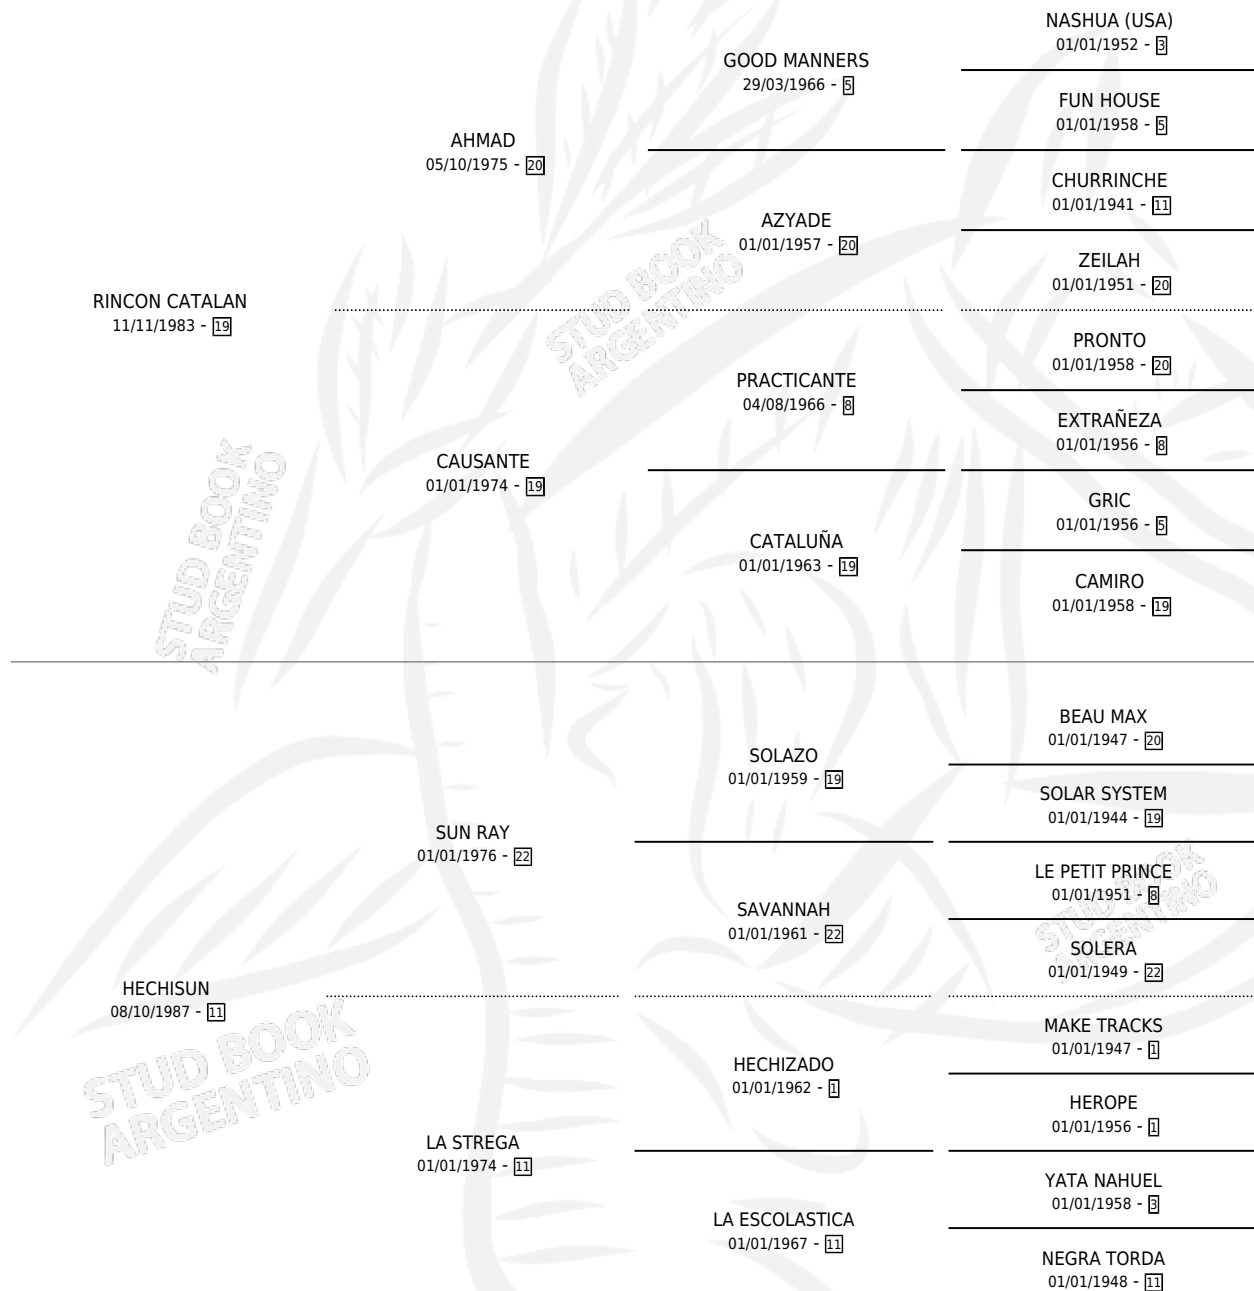

HALF LIGHT

por RINCON CATALAN y HECHISUN por SUN RAY

Argentina · Hembra · Zaino · SP · 29/10/1992
Familia 11-g · Volumen 34

ESTADO

TIPIFICACIÓN SANGUÍNEA	X
TIPIFICACIÓN POR ADN	X
PASAPORTE	X
IDENTIFICACIÓN POR MICROCHIP	X
REPRODUCTOR	✓

Lugar de nacimiento: Don Goyo

Criador: Sin dato

PEDIGREE

S

mientos 0 / Efectividad 0.00%

PADRILLO	PRODUCTO	CRIADOR	1ER SERVICIO	ÚLTIMO SERVICIO
EL MENSAJERO	∅		25/09/1997	26/09/1997

HALF LIGHT

Datos oficiales del Stud Book Argentino