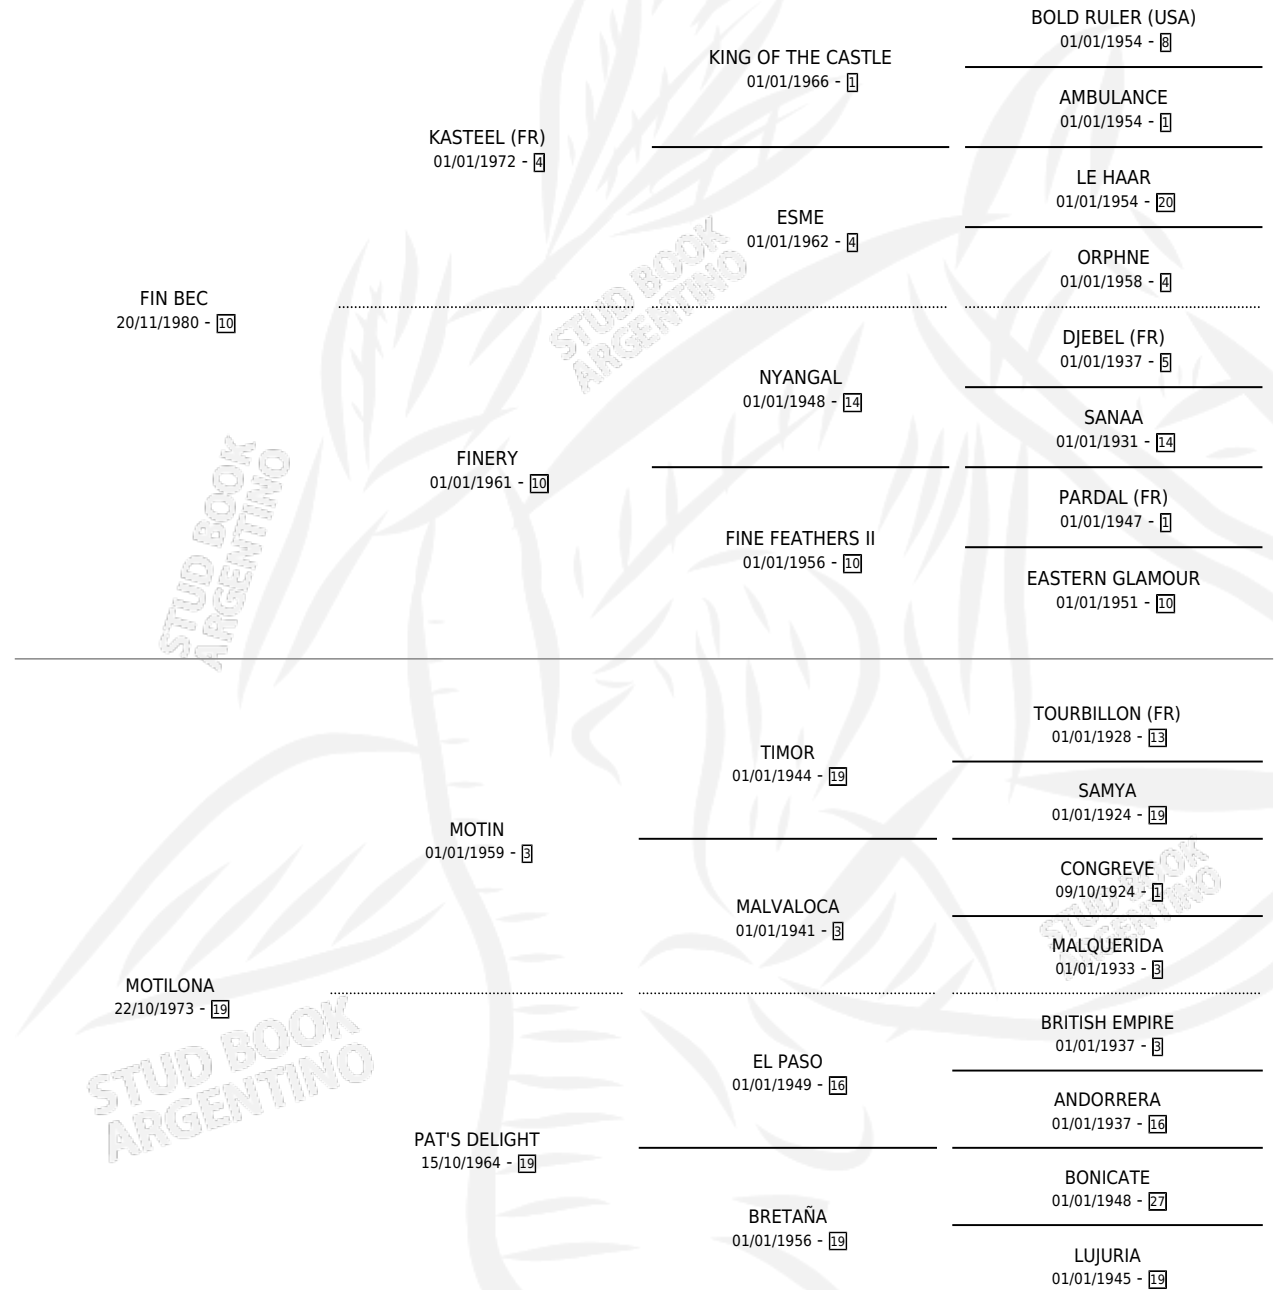

FIEBRE

por **FIN BEC** y **MOTILONA** por **MOTIN**

Argentina · Hembra · Alazan · SP · 25/10/1992
Familia 19-c · Volumen 34

ESTADO

TIPIFICACIÓN SANGUÍNEA	X
TIPIFICACIÓN POR ADN	X
PASAPORTE	X
IDENTIFICACIÓN POR MICROCHIP	X
REPRODUCTOR	X

Lugar de nacimiento: Karolyi

Criador: Sin dato

PEDIGREE

FIEBRE

Datos oficiales del Stud Book Argentino

Documento generado el 11/05/2026

studbook.org.ar