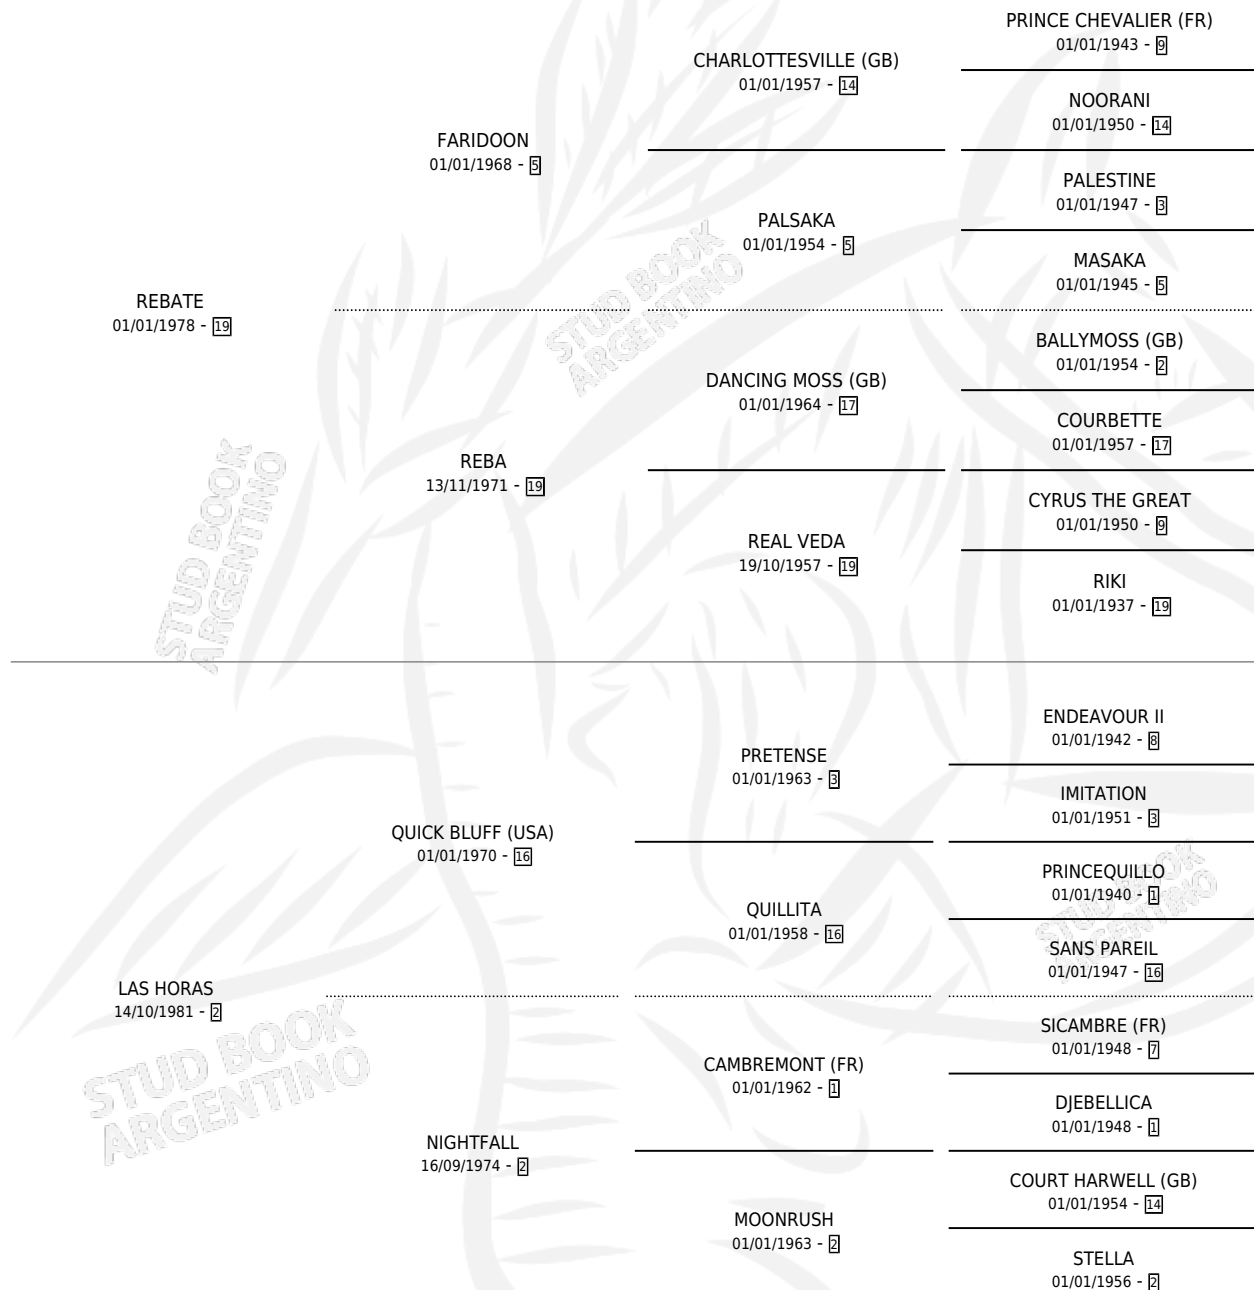

REB TIME

por **REBATE** y **LAS HORAS** por **QUICK BLUFF (USA)**

Argentina · Hembra · Zaino · SP · 16/11/1992
Familia 2-f · Volumen 34

ESTADO

TIPIFICACIÓN SANGUÍNEA	✓
TIPIFICACIÓN POR ADN	X
PASAPORTE	X
IDENTIFICACIÓN POR MICROCHIP	X
REPRODUCTOR	✓

Lugar de nacimiento: M & M

Criador: M & M

~

HIJOS

	MACHOS	HEMBRAS
1 NACIERON	1	0
SIN ACTUACIONES		

PEDIGREE