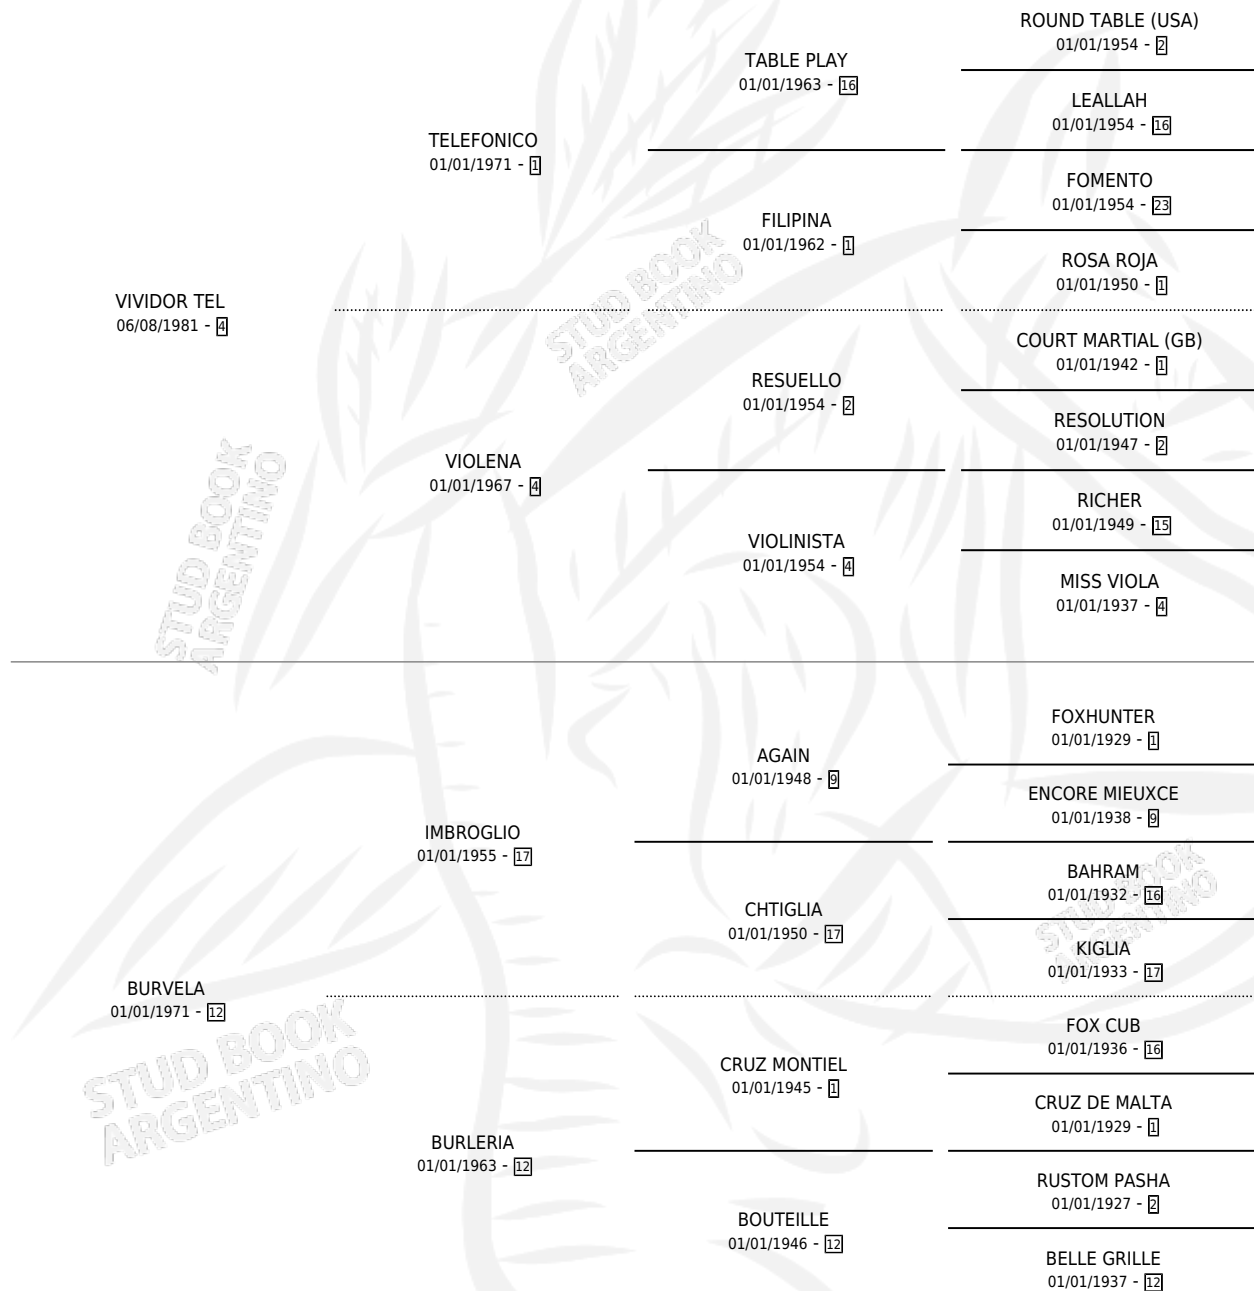

VIVIADORA

por VIVIDOR TEL y BURVELA por IMBROGLIO

Argentina · Hembra · Alazan · SP · 28/10/1992
Familia 12-d · Volumen 34

ESTADO

TIPIFICACIÓN SANGUÍNEA	X
TIPIFICACIÓN POR ADN	X
PASAPORTE	X
IDENTIFICACIÓN POR MICROCHIP	X
REPRODUCTOR	X

Lugar de nacimiento: El Buen Ojo

Criador: Sin dato

PEDIGREE