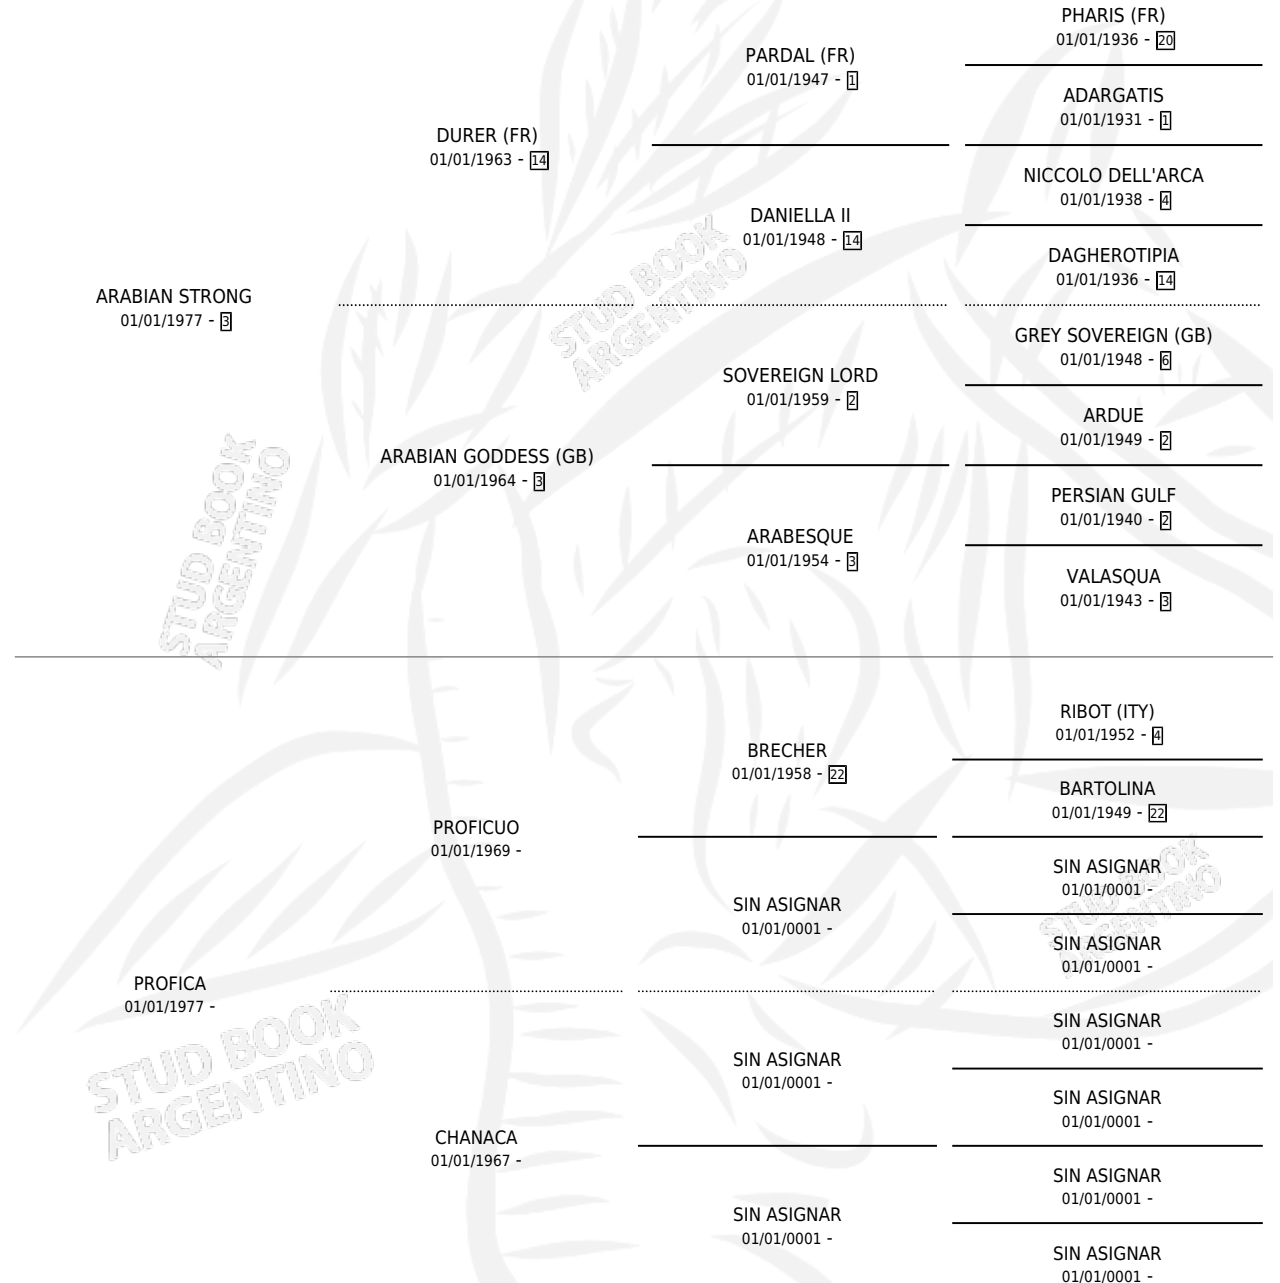

NEGRA CORONEL

por ARABIAN STRONG y PROFICA por PROFICUO

Argentina · Hembra · Alazan · SP · 30/09/1992
Familia · Volumen 34

ESTADO

TIPIFICACIÓN SANGUÍNEA	X
TIPIFICACIÓN POR ADN	X
PASAPORTE	X
IDENTIFICACIÓN POR MICROCHIP	X
REPRODUCTOR	X

Lugar de nacimiento: Don Emilio

Criador: Sin dato

PEDIGREE

NEGRA CORONEL

Datos oficiales del Stud Book Argentino

Documento generado el 04/05/2026

studbook.org.ar