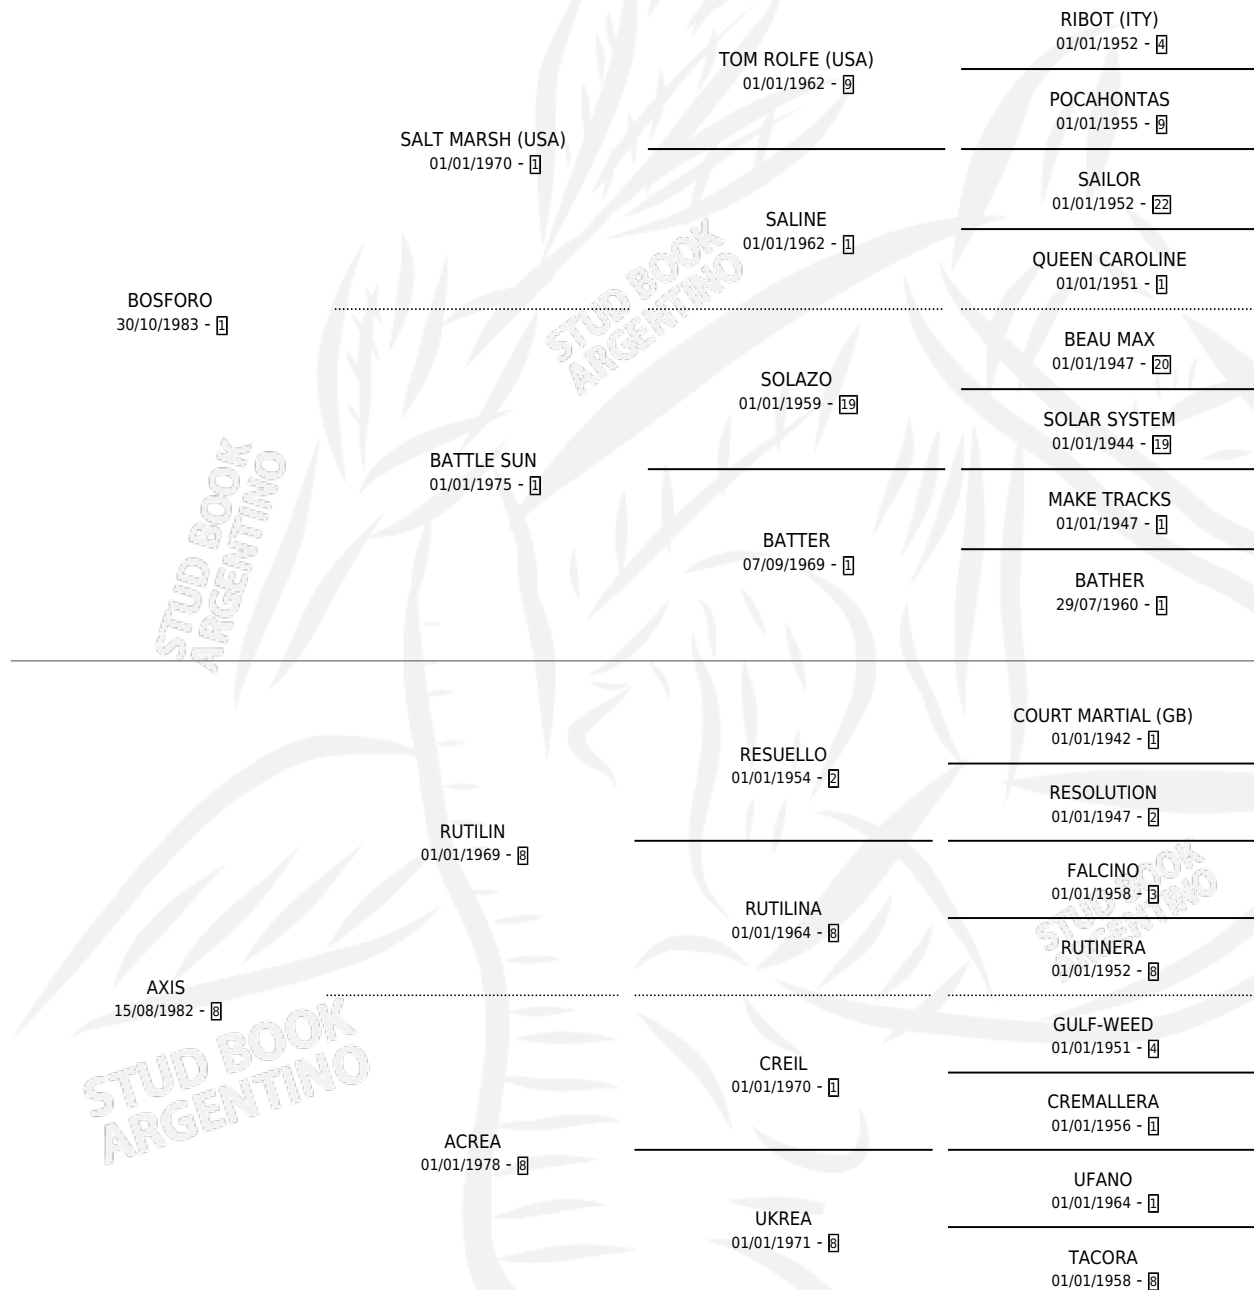

SERAS ACERTIJO

por BOSFORO y AXIS por RUTILIN

Argentina · Macho · Alazan Tostado · SP · 23/11/1992
Familia 8-g · Volumen 34

ESTADO

TIPIFICACIÓN SANGUÍNEA	X
TIPIFICACIÓN POR ADN	X
PASAPORTE	X
IDENTIFICACIÓN POR MICROCHIP	X
REPRODUCTOR	X

Lugar de nacimiento: La Cantora
Criador: Serra Marcelo Hector

PEDIGREE

CAMPAÑA

Solo carreras oficiales de Argentina

POR EDAD

EDAD	CC	1°	2°	3°	4°	5°	NP	CLC	CLG	CLCG1	CLGG1	IMPORTE	GANANCIA / CC
4 AÑOS	4	0	0	0	0	0	4	0	0	0	0	\$0	\$0
TOTALES	4	0	0	0	0	0	4	0	0	0	0	\$0	\$0
%		0.0%	0.0%	0.0%	0.0%	0.0%	100%	0.0%	0.0%	0.0%	0.0%		