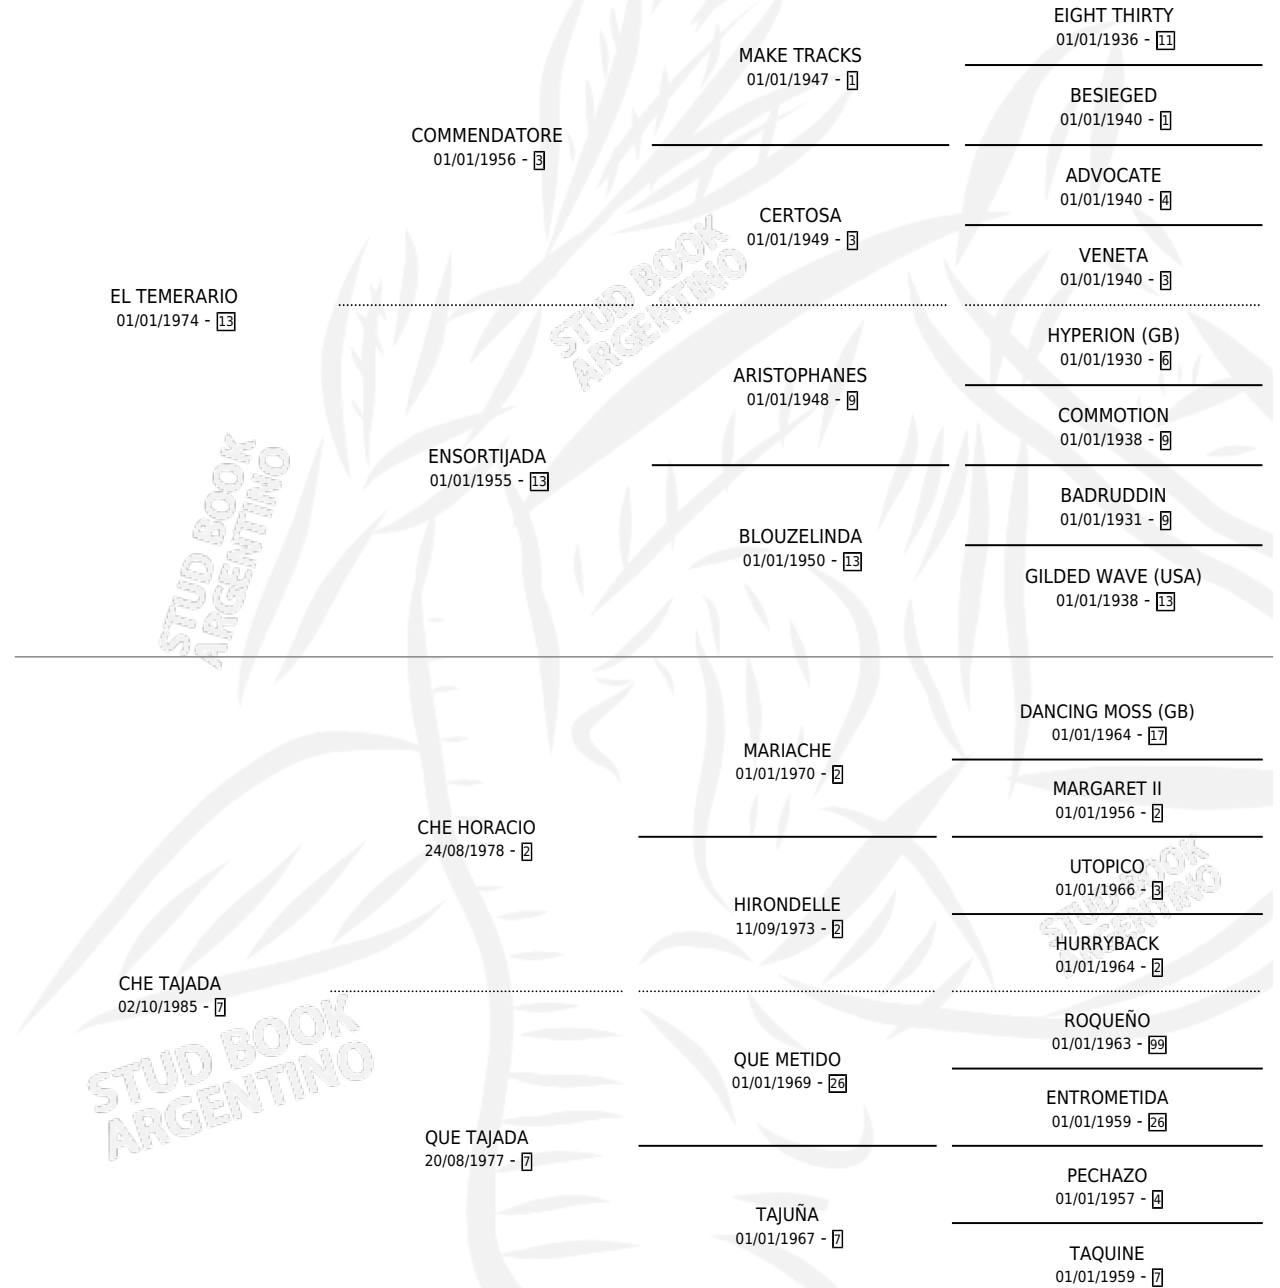

DON TEMERARIO

por EL TEMERARIO y CHE TAJADA por CHE HORACIO

Argentina · Macho · Tordillo · SP · 15/10/1992
Familia 7 · Volumen 34

ESTADO

TIPIFICACIÓN SANGUÍNEA	X
TIPIFICACIÓN POR ADN	X
PASAPORTE	X
IDENTIFICACIÓN POR MICROCHIP	X
REPRODUCTOR	X

Lugar de nacimiento: Desvio (de Baja)

Criador: Sin dato

PEDIGREE