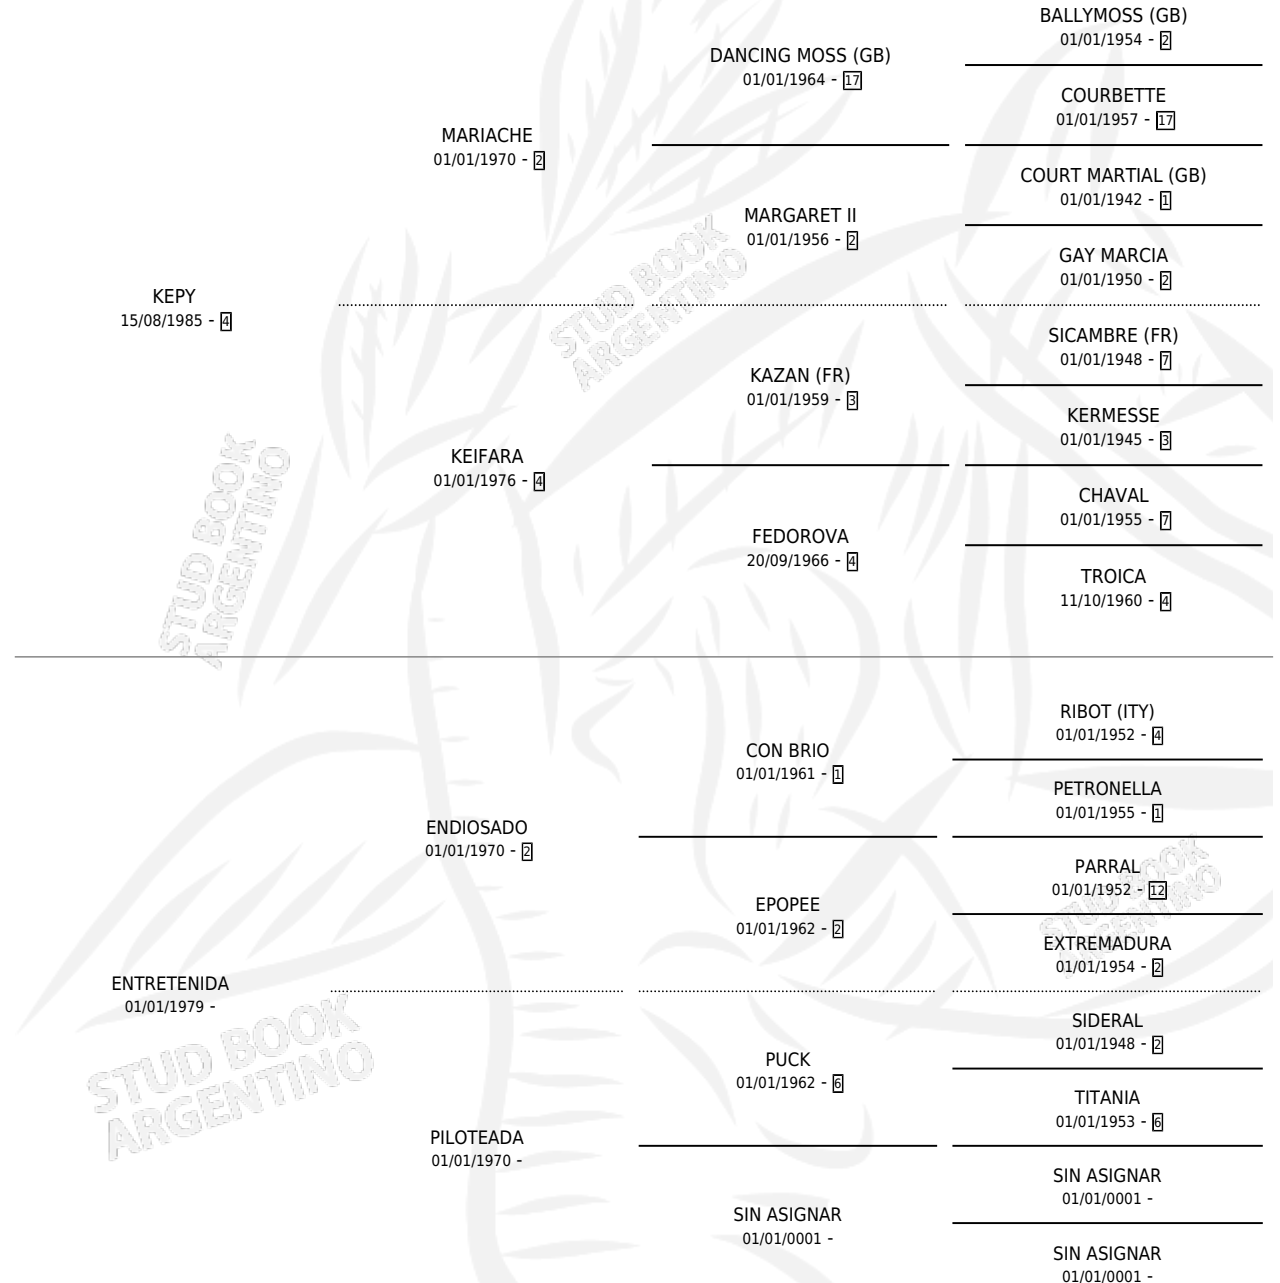

KEYYOSADA

por **KEYY** y **ENTRETENIDA** por **ENDIOSADO**

Argentina · Hembra · Alazan · SP · 21/10/1992
Familia · Volumen 34

ESTADO

TIPIFICACIÓN SANGUÍNEA	X
TIPIFICACIÓN POR ADN	X
PASAPORTE	X
IDENTIFICACIÓN POR MICROCHIP	X
REPRODUCTOR	X

Lugar de nacimiento: Las Katakumbas

Criador: Sin dato

PEDIGREE

KEYYOSADA

Datos oficiales del Stud Book Argentino

Documento generado el 10/05/2026

studbook.org.ar