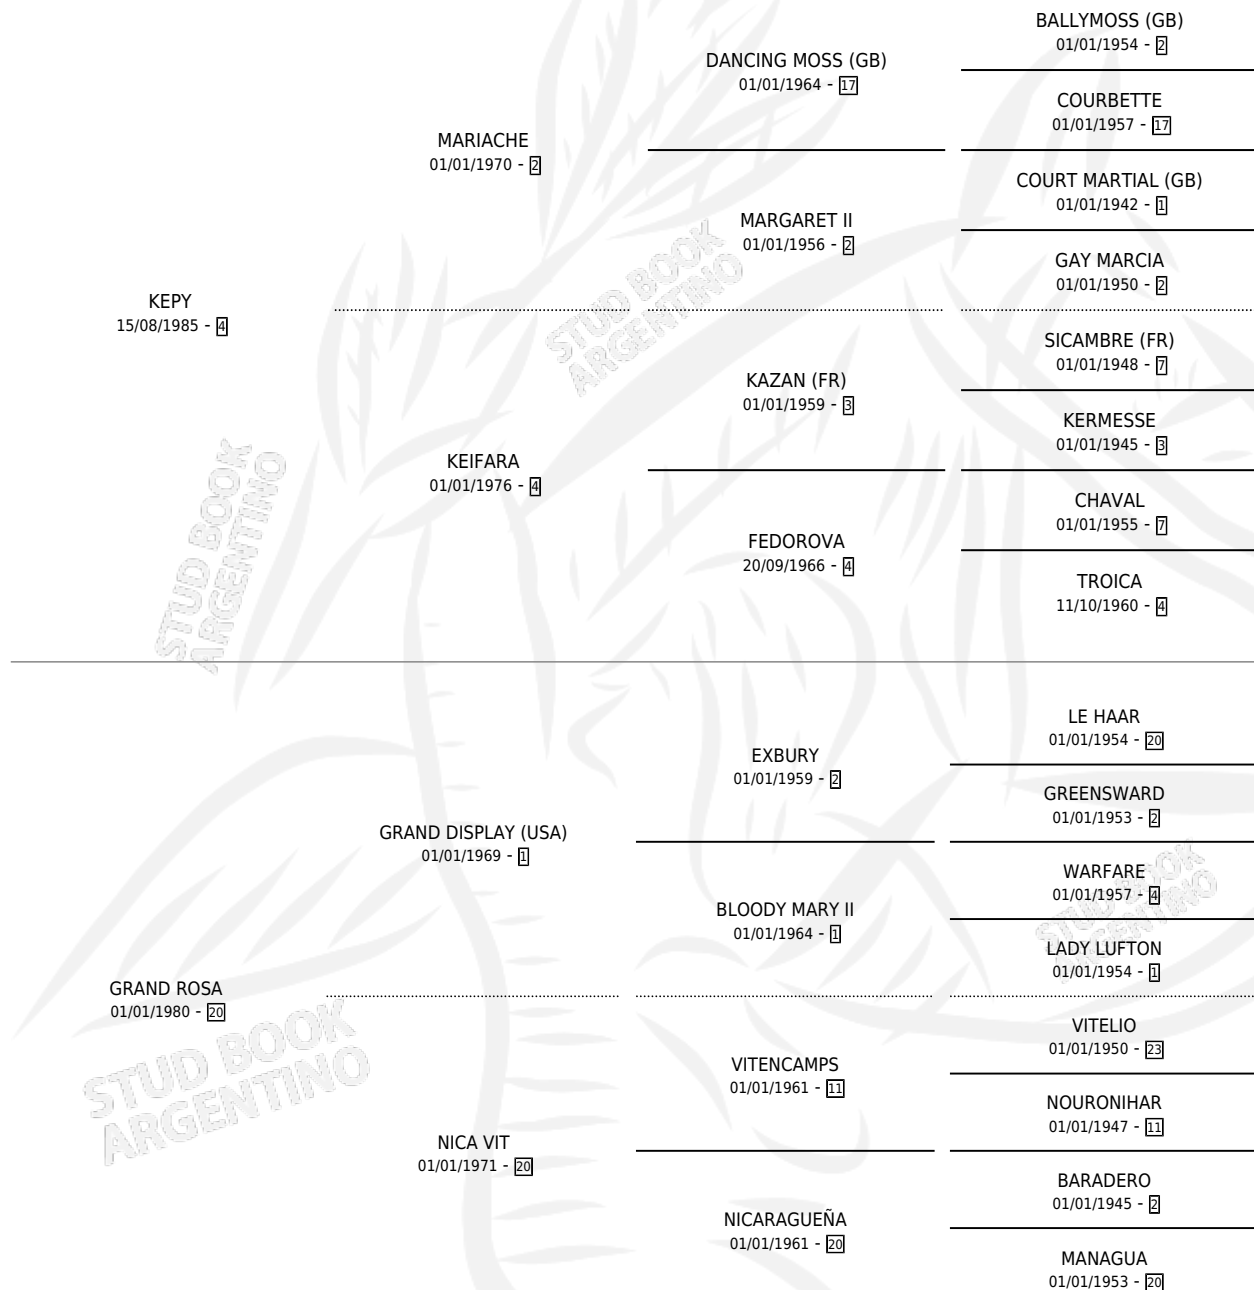

KEYPYROSE

por **KEYPY** y **GRAND ROSA** por **GRAND DISPLAY (USA)**

Argentina · Hembra · Alazan · SP · 22/10/1992
Familia 20 · Volumen 34

ESTADO

TIPIFICACIÓN SANGUÍNEA	X
TIPIFICACIÓN POR ADN	X
PASAPORTE	X
IDENTIFICACIÓN POR MICROCHIP	X
REPRODUCTOR	X

Lugar de nacimiento: Las Katakumbas

Criador: Sin dato

PEDIGREE

KEPYROSE

Datos oficiales del Stud Book Argentino

Documento generado el 10/05/2026

studbook.org.ar