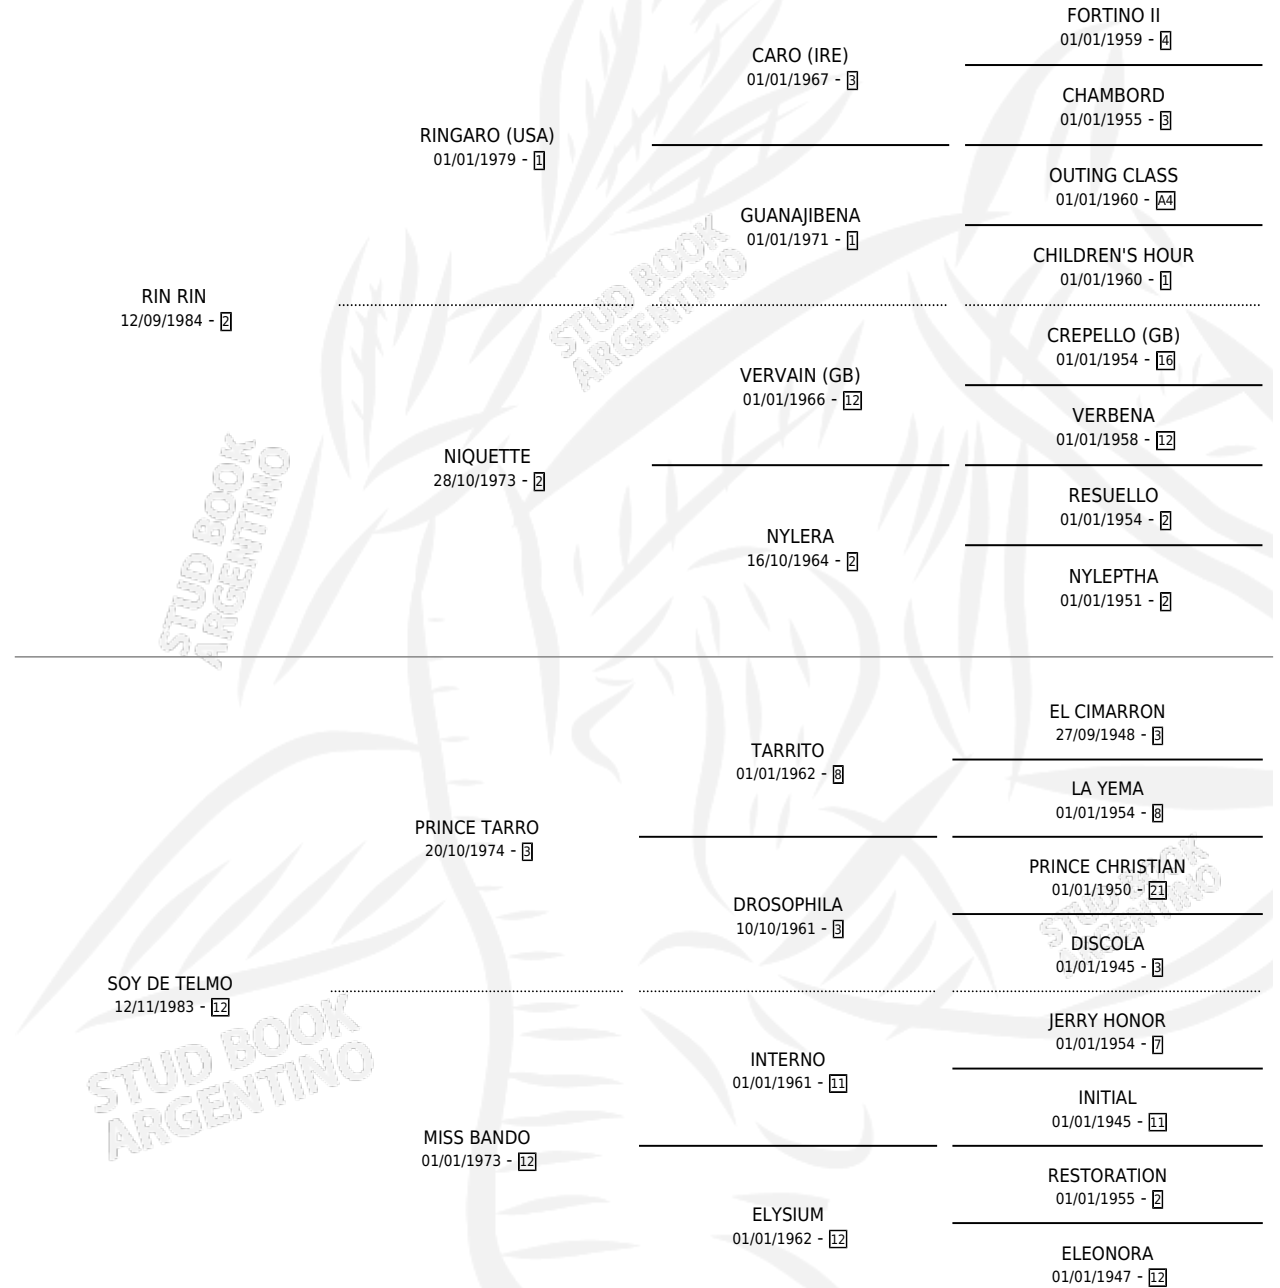

SOY DEL RIN

por RIN RIN y SOY DE TELMO por PRINCE TARRO

Argentina · Macho · Zaino · SP · 29/10/1992
Familia 12-d · Volumen 34

ESTADO

TIPIFICACIÓN SANGUÍNEA	X
TIPIFICACIÓN POR ADN	X
PASAPORTE	X
IDENTIFICACIÓN POR MICROCHIP	X
REPRODUCTOR	X

Lugar de nacimiento: Don Hernando
Criador: Galassi Jorge Oscar Ramon

PEDIGREE

SOY DEL RIN

Datos oficiales del Stud Book Argentino

Documento generado el 06/05/2026

studbook.org.ar