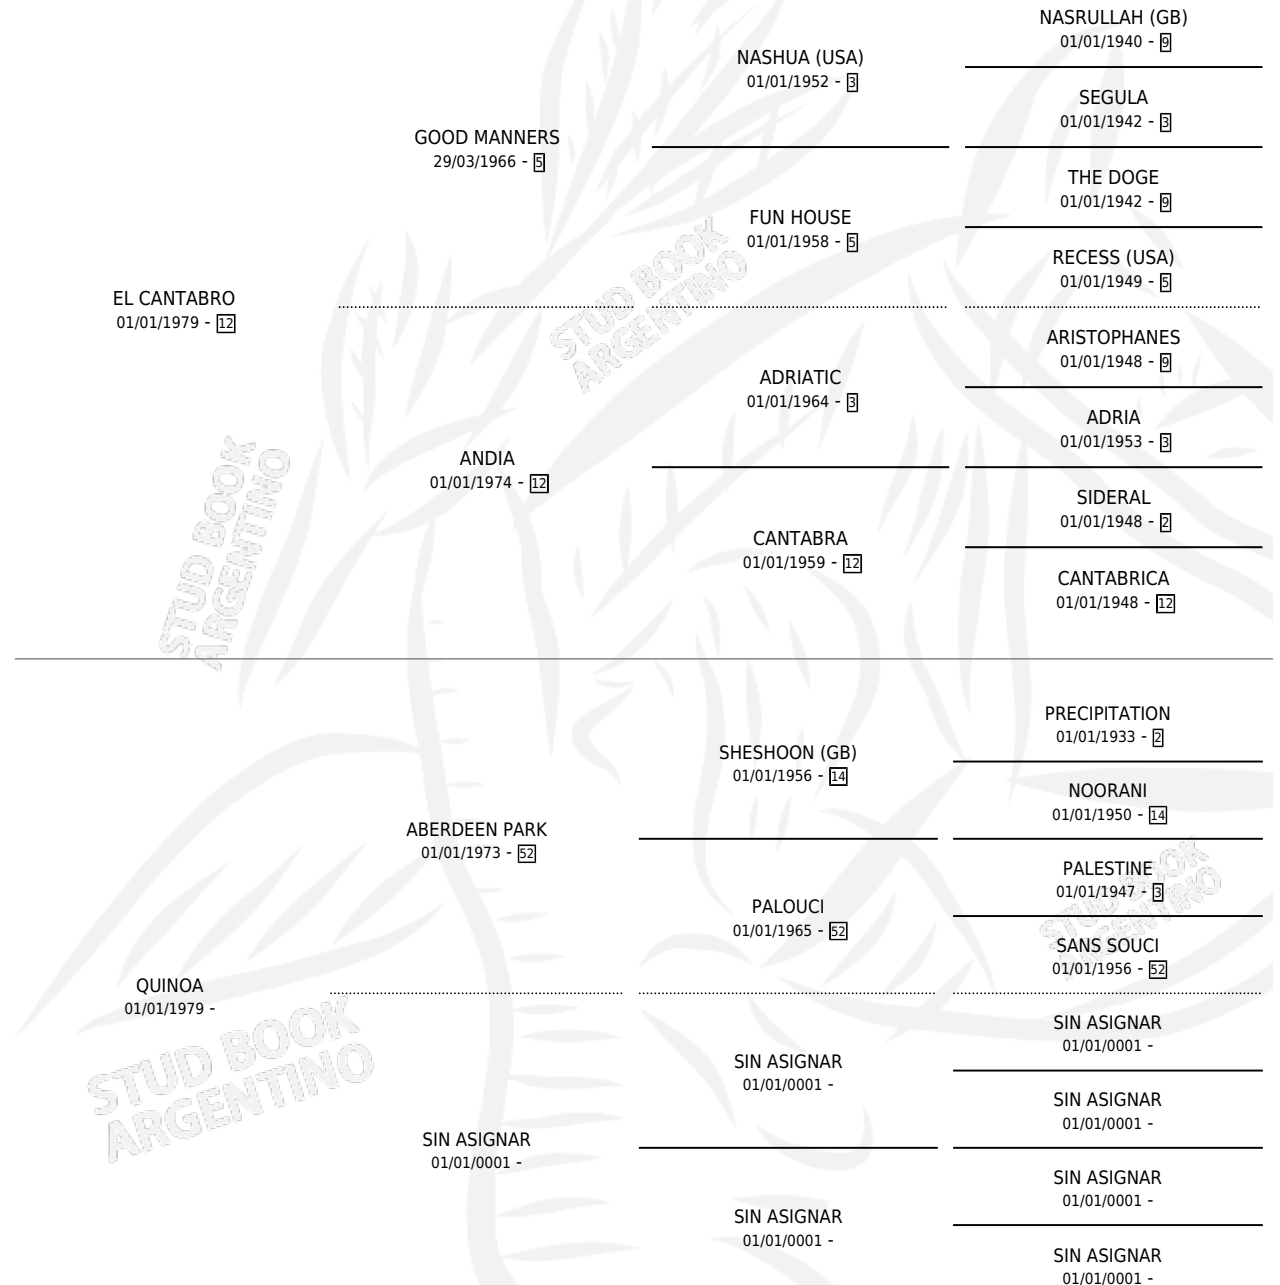

CANTANOA

por **EL CANTABRO** y **QUINOA** por **ABERDEEN PARK**

Argentina · Macho · Zaino Colorado · SP · 26/10/1992
Familia · Volumen 34

ESTADO

TIPIFICACIÓN SANGUÍNEA	X
TIPIFICACIÓN POR ADN	X
PASAPORTE	X
IDENTIFICACIÓN POR MICROCHIP	X
REPRODUCTOR	X

Lugar de nacimiento: La Respuesta

Criador: Sin dato

PEDIGREE

CANTANOA

Datos oficiales del Stud Book Argentino

Documento generado el 12/06/2026

studbook.org.ar