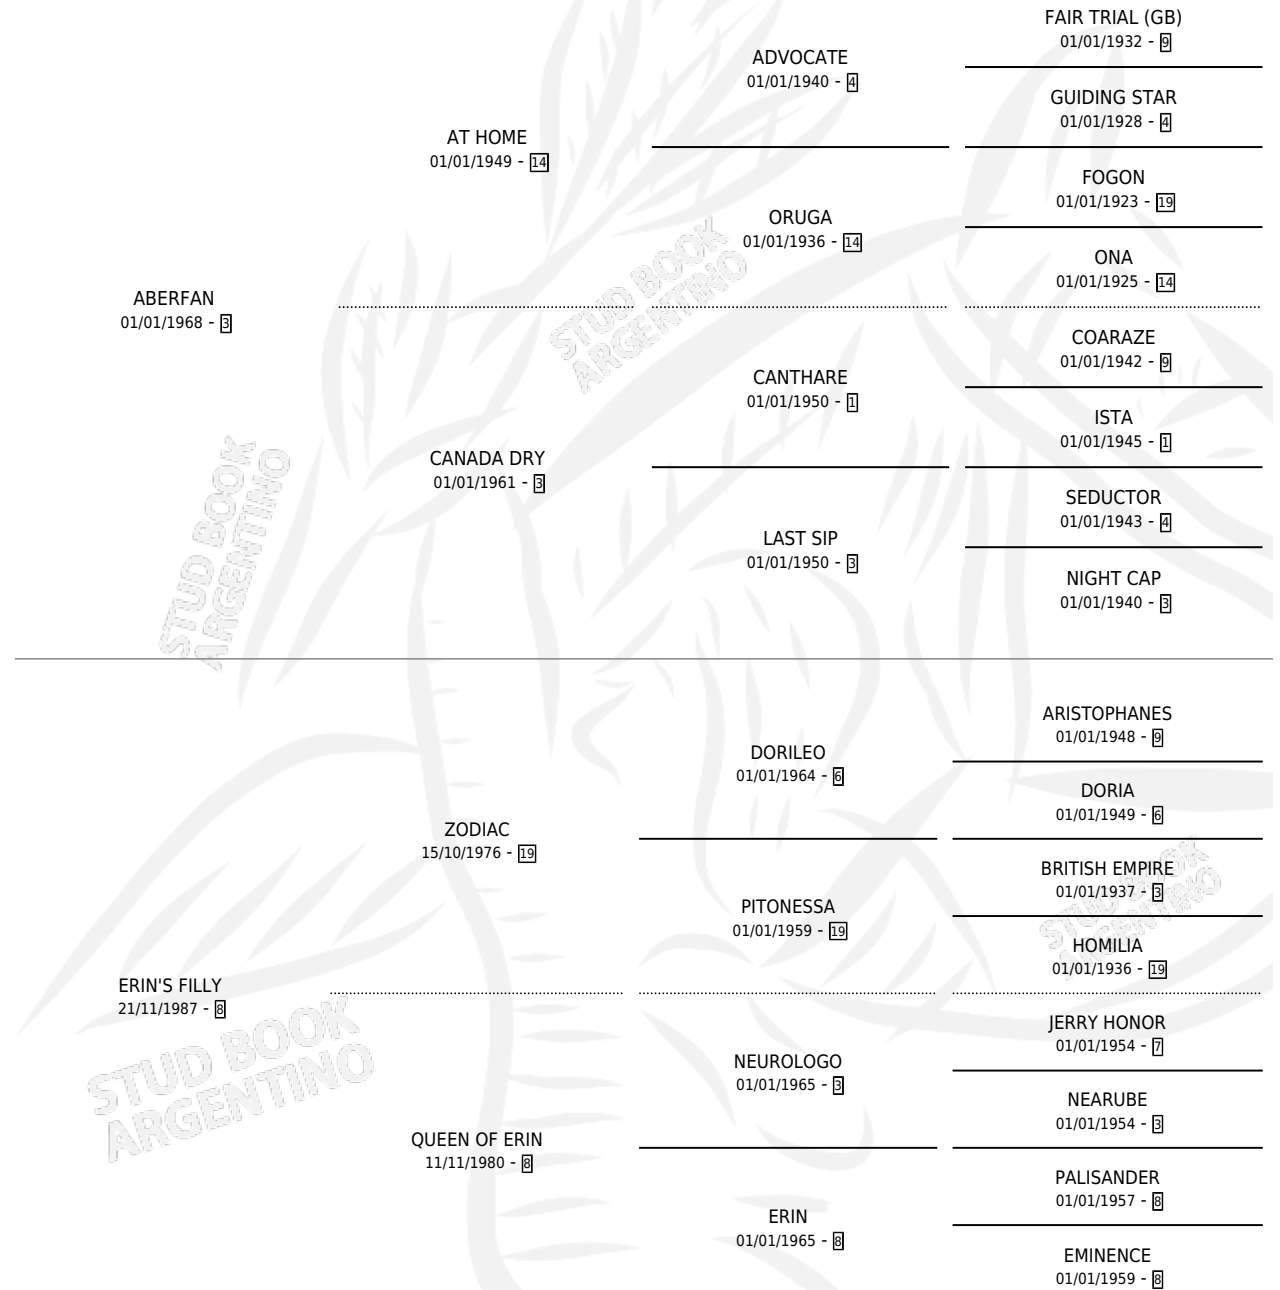

FILLY FAN

por **ABERFAN** y **ERIN'S FILLY** por **ZODIAC**

Argentina · Hembra · Alazan · SP · 08/10/1992
Familia 8-k · Volumen 34

ESTADO

TIPIFICACIÓN SANGUÍNEA	X
TIPIFICACIÓN POR ADN	X
PASAPORTE	X
IDENTIFICACIÓN POR MICROCHIP	X
REPRODUCTOR	X

Lugar de nacimiento: El Tata

Criador: Sin dato

PEDIGREE

FILLY FAN

Datos oficiales del Stud Book Argentino

Documento generado el 12/06/2026

studbook.org.ar