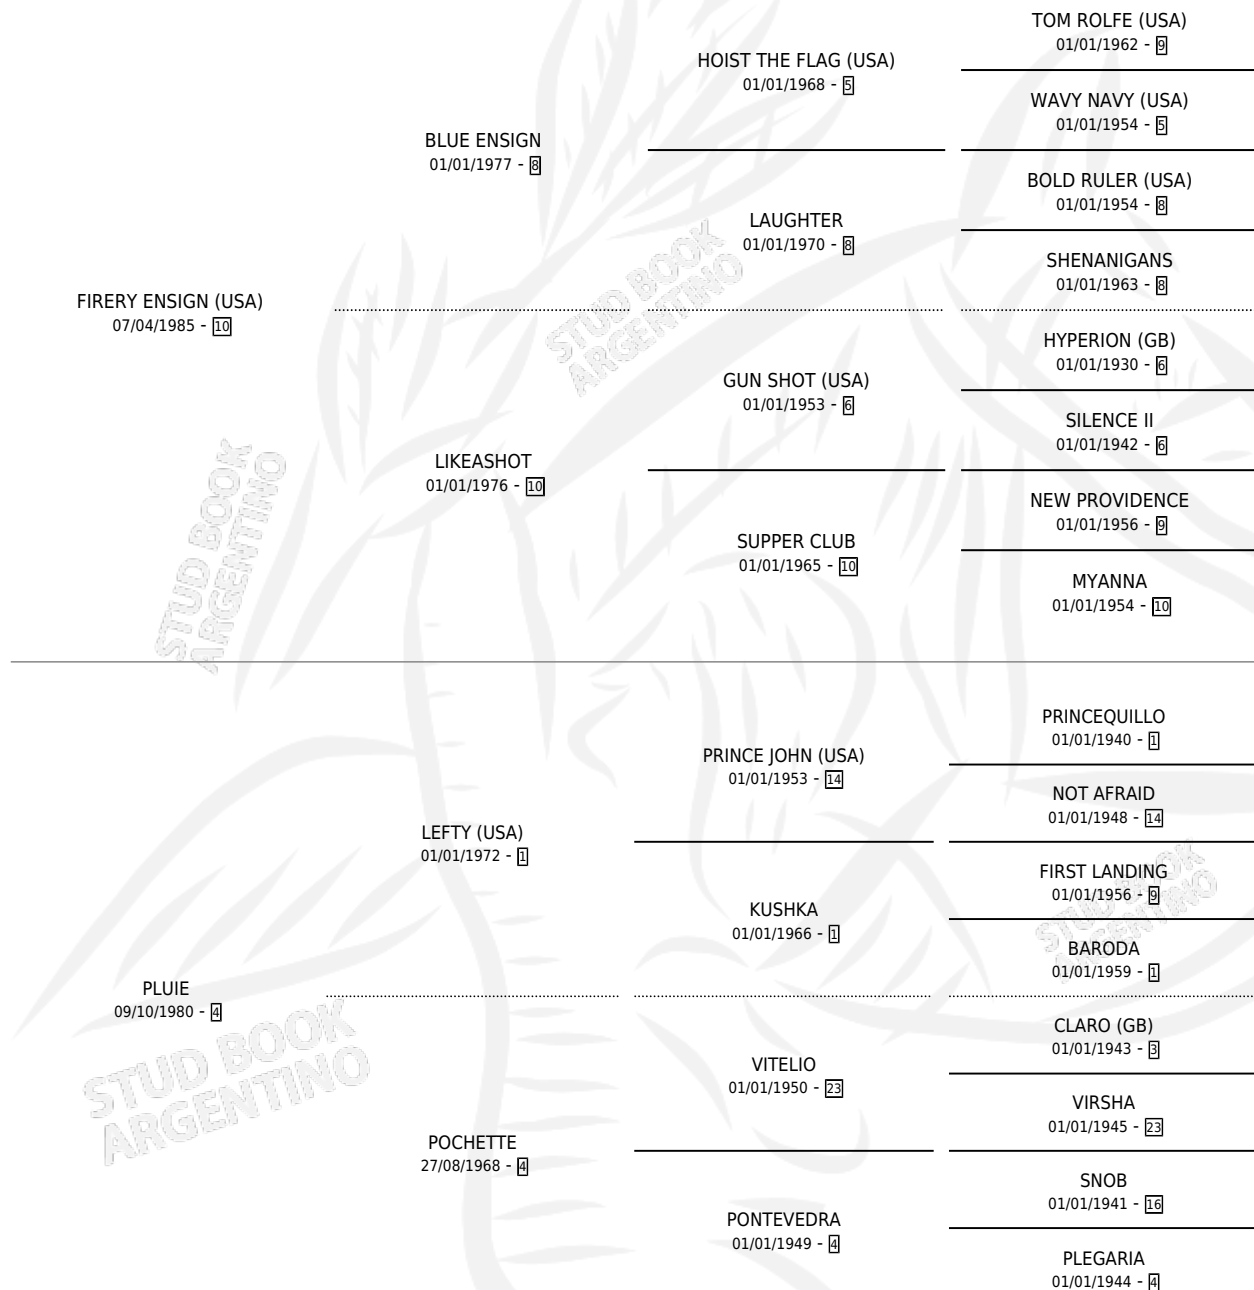

PORT NATAL

por **FIRERY ENSIGN (USA)** y **PLUIE** por **LEFTY (USA)**

Argentina · Macho · Tordillo · SP · 23/10/1992
Familia 4-k · Volumen 34

ESTADO

TIPIFICACIÓN SANGUÍNEA	X
TIPIFICACIÓN POR ADN	X
PASAPORTE	X
IDENTIFICACIÓN POR MICROCHIP	X
REPRODUCTOR	X

Lugar de nacimiento: Las Ortigas

Criador: Las Ortigas

PEDIGREE