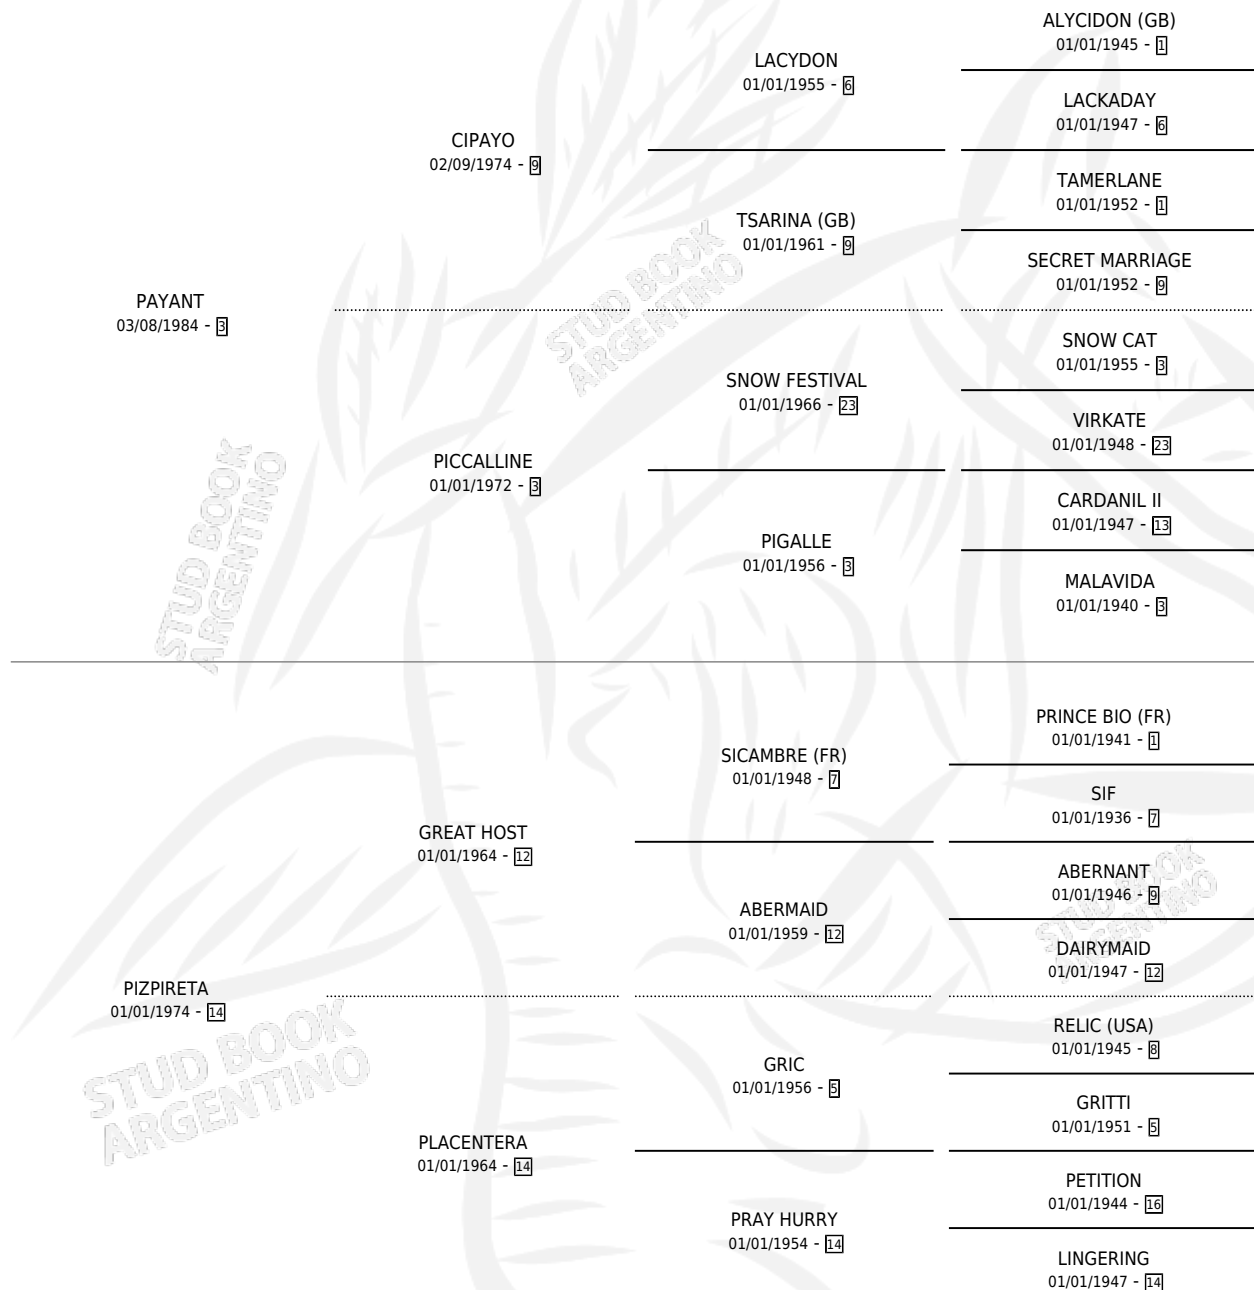

PASSIONE

por PAYANT y PIZPIRETA por GREAT HOST

Argentina · Hembra · Alazan · SP · 30/10/1992
Familia 14-b · Volumen 34

ESTADO

TIPIFICACIÓN SANGUÍNEA	✓
TIPIFICACIÓN POR ADN	X
PASAPORTE	X
IDENTIFICACIÓN POR MICROCHIP	X
REPRODUCTOR	✓

Lugar de nacimiento: Las Ortigas

Criador: Las Ortigas

~

HIJOS

	MACHOS	HEMBRAS
1 NACIERON	1	0
1 CORRIERON	1	0

SIN ACTUACIONES

PEDIGREE

CAMPAÑA

Solo carreras oficiales de Argentina

POR EDAD

EDAD	CC	1°	2°	3°	4°	5°	NP	CLC	CLG	CLCG1	CLGG1	IMPORTE	GANANCIA / CC
3 AÑOS	9	2	2	1	0	1	3	0	0	0	0	\$12,974	\$1,442
4 AÑOS	7	0	0	0	0	1	6	0	0	0	0	\$160	\$23
5 AÑOS	10	0	0	0	2	0	8	0	0	0	0	\$492	\$49
TOTALES	26	2	2	1	2	2	17	0	0	0	0	\$13,626	\$524
%		7.7%	7.7%	3.8%	7.7%	7.7%	65.4%	0.0%	0.0%	0.0%	0.0%		