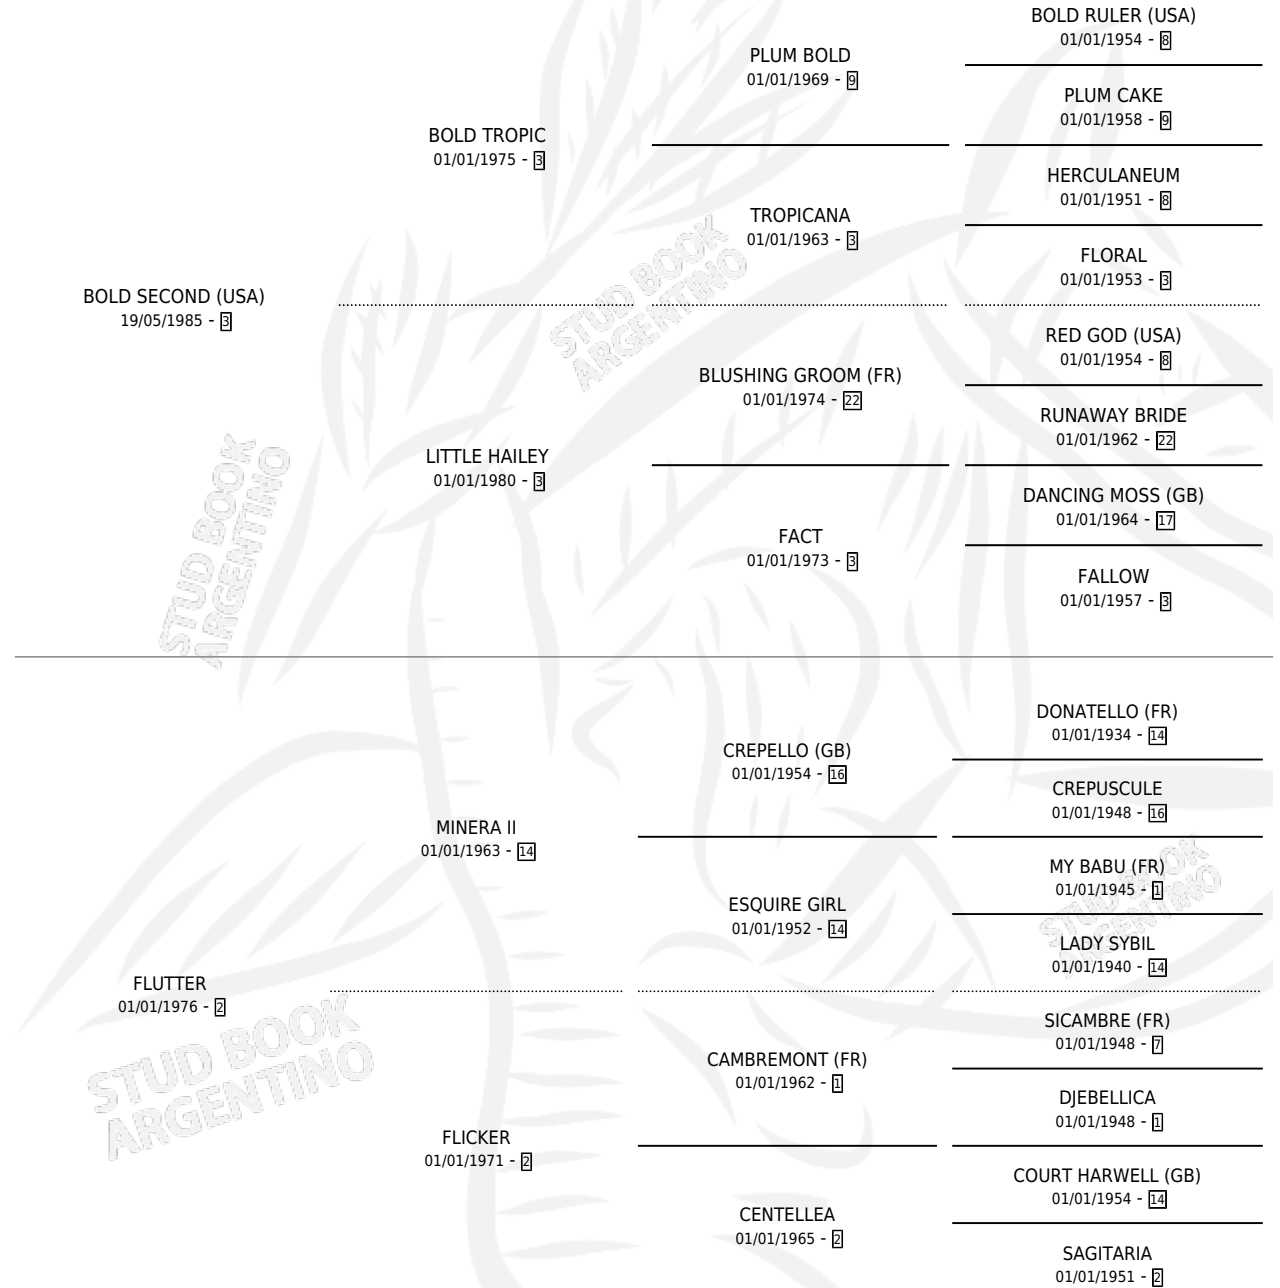

FLEUR D'ETE

por **BOLD SECOND (USA)** y **FLUTTER** por **MINERA II**

Argentina · Hembra · Alazan Tostado · SP · 24/10/1992
Familia 2-f · Volumen 34

ESTADO

TIPIFICACIÓN SANGUÍNEA	X
TIPIFICACIÓN POR ADN	X
PASAPORTE	X
IDENTIFICACIÓN POR MICROCHIP	X
REPRODUCTOR	✓

Lugar de nacimiento: Las Ortigas

Criador: Las Ortigas

PEDIGREE

CAMPAÑA

Solo carreras oficiales de Argentina

POR EDAD

EDAD	CC	1°	2°	3°	4°	5°	NP	CLC	CLG	CLCG1	CLGG1	IMPORTE	GANANCIA / CC
3 AÑOS	6	0	1	0	0	1	4	0	0	0	0	\$2,089	\$348
4 AÑOS	8	1	1	3	1	1	1	0	0	0	0	\$9,395	\$1,174
TOTALES	14	1	2	3	1	2	5	0	0	0	0	\$11,484	\$820
%		7.1%	14.3%	21.4%	7.1%	14.3%	35.7%	0.0%	0.0%	0.0%	0.0%		