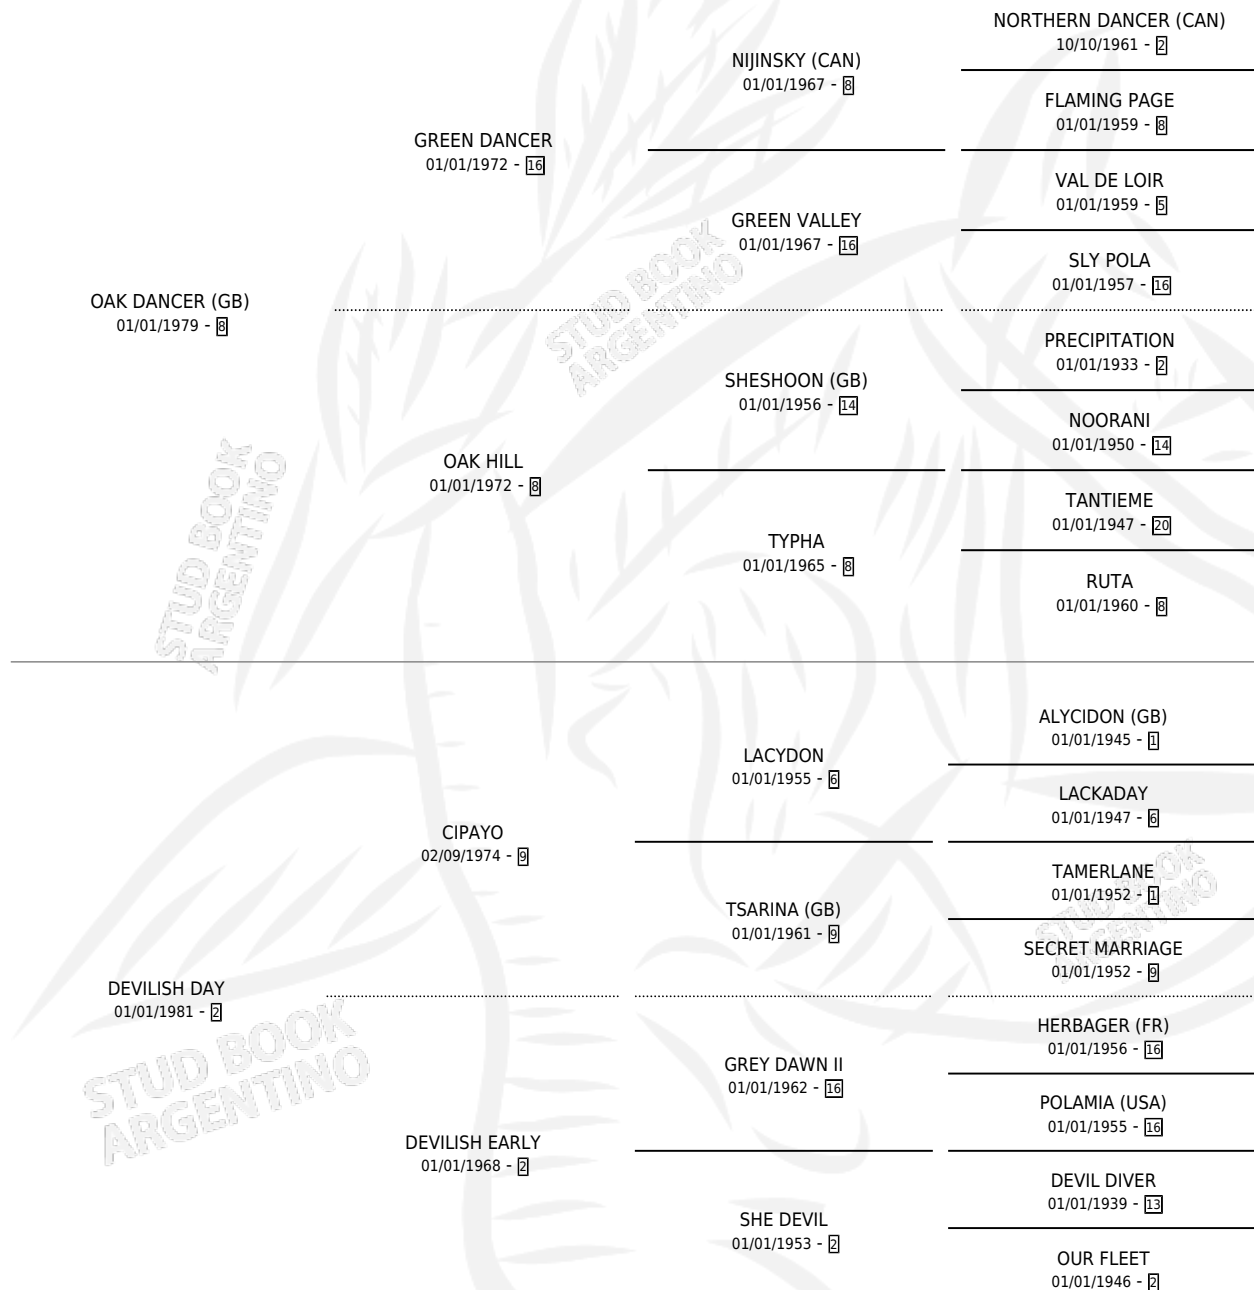

Lugar de nacimiento: Las Ortigas

Criador: Las Ortigas

~

HIJOS

	MACHOS	HEMBRAS
1 NACIERON	0	1
SIN ACTUACIONES		

PEDIGREE

S

mientos **1** / Efectividad **100%**