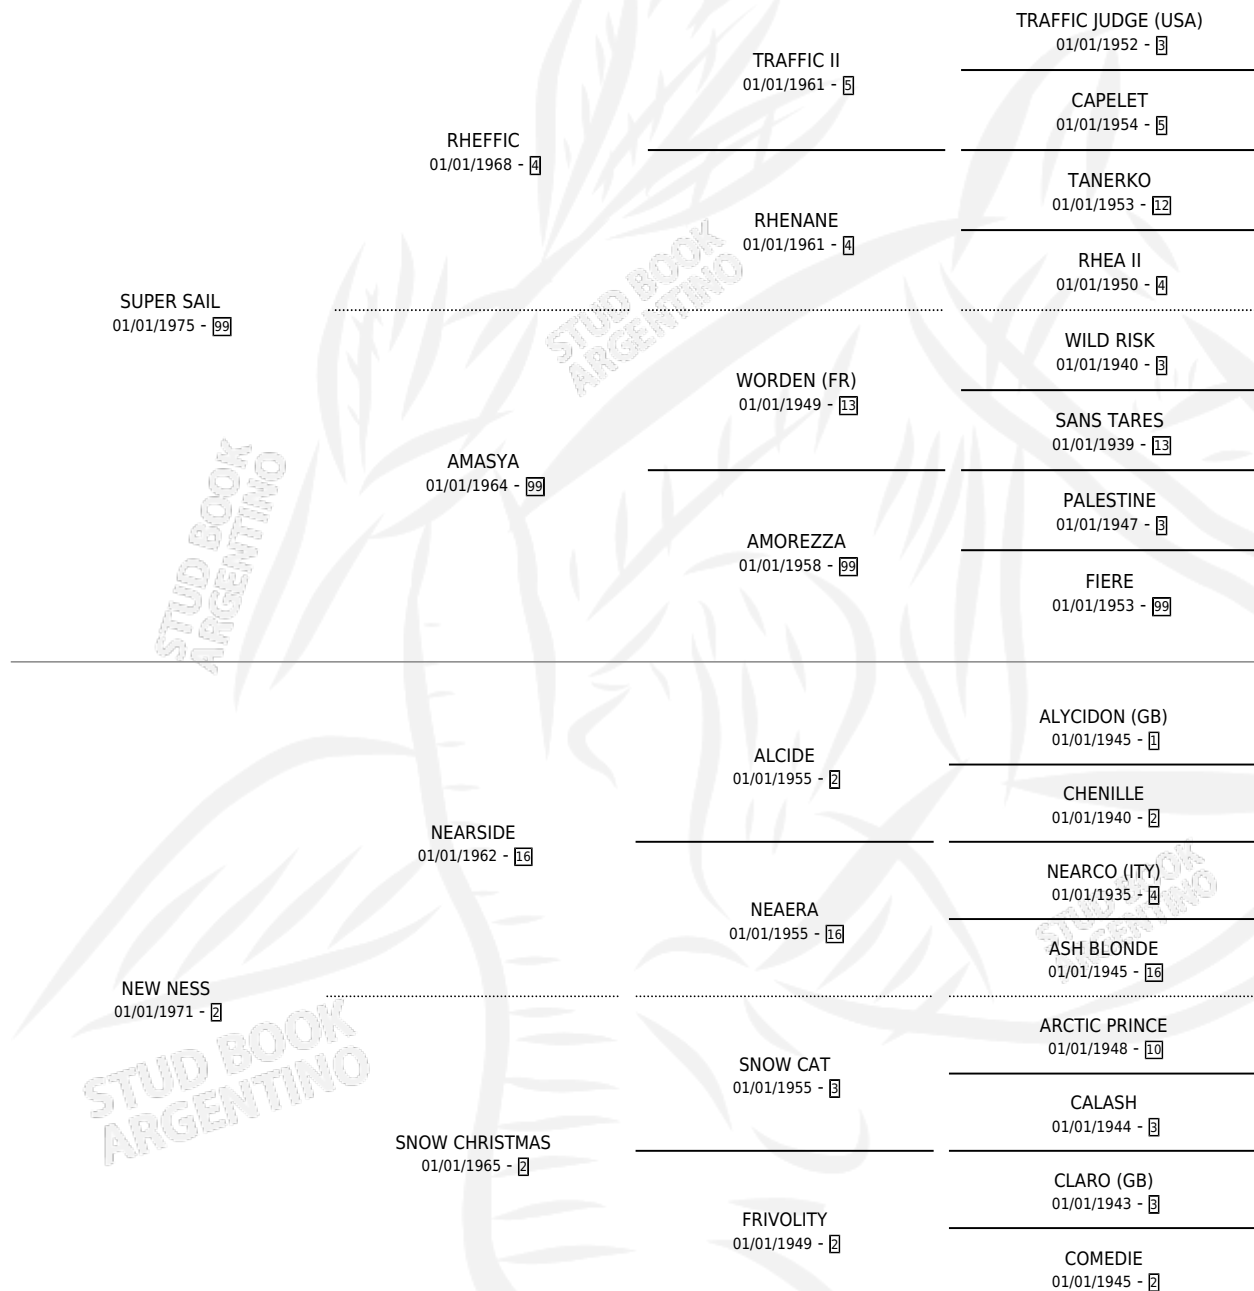

DON MOYANO

por SUPER SAIL y NEW NESS por NEARSIDE

Argentina · Macho · Zaino · SP · 12/11/1992
Familia 2-r · Volumen 34

ESTADO

TIPIFICACIÓN SANGUÍNEA	X
TIPIFICACIÓN POR ADN	X
PASAPORTE	X
IDENTIFICACIÓN POR MICROCHIP	X
REPRODUCTOR	X

Lugar de nacimiento: Alegma

Criador: Sin dato

PEDIGREE

DON MOYANO

Datos oficiales del Stud Book Argentino

Documento generado el 11/06/2026

studbook.org.ar