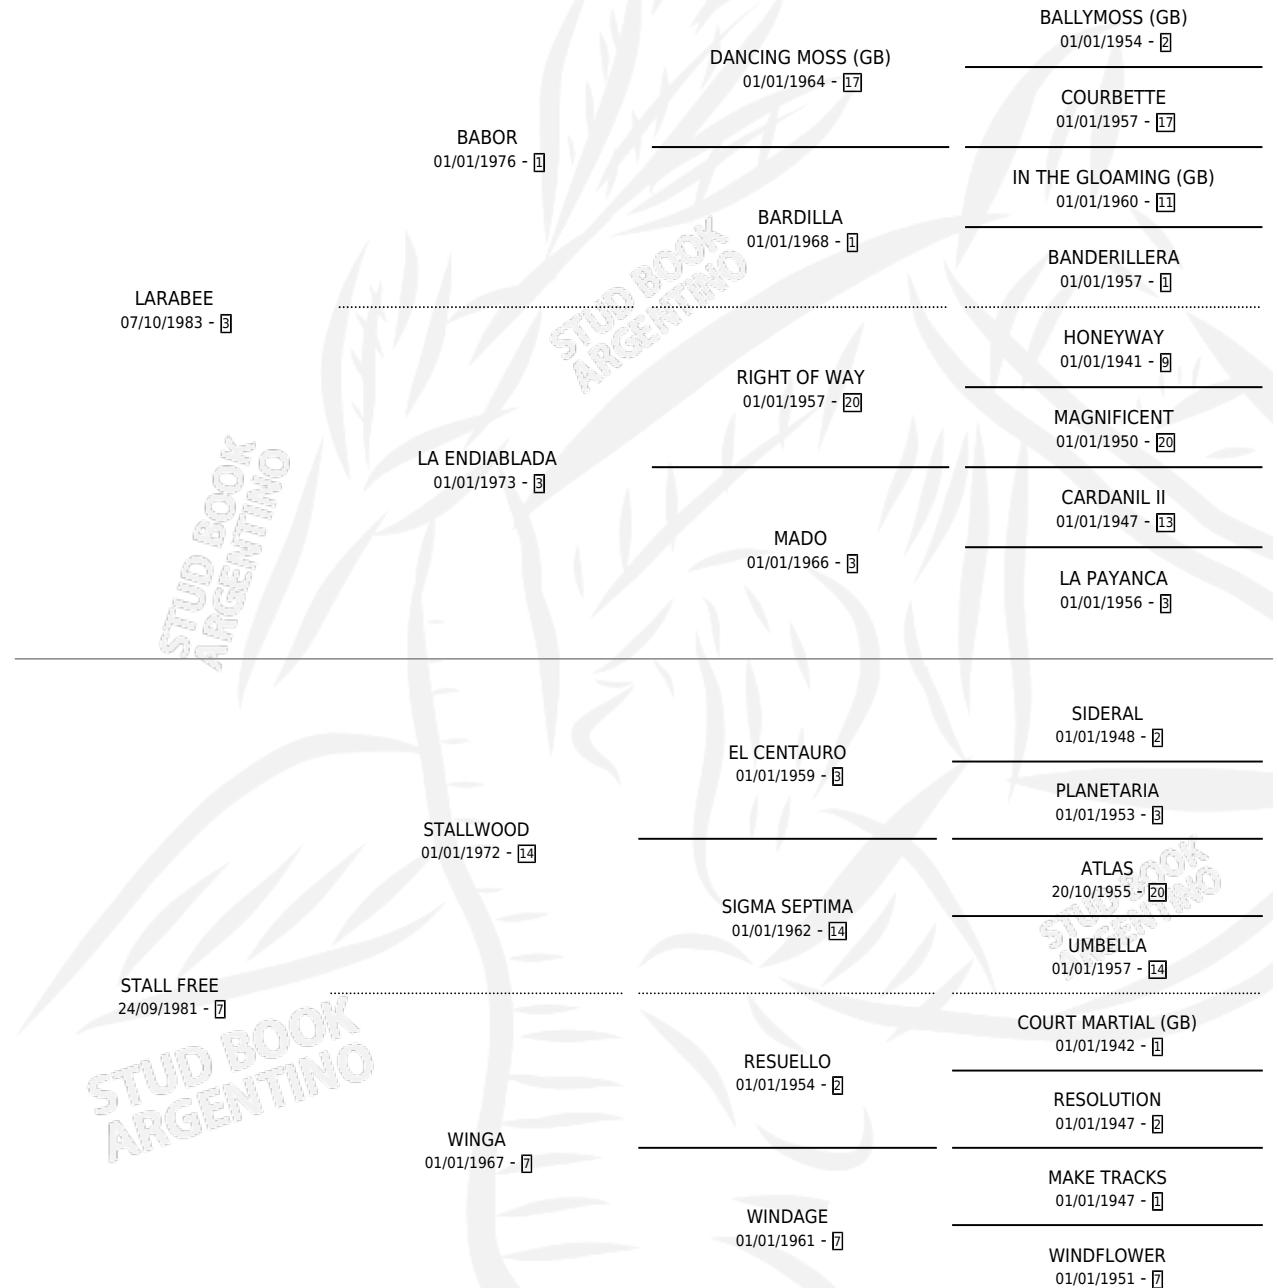

Lugar de nacimiento: Aizkolari

Criador: Aizkolari

~

HIJOS

	MACHOS	HEMBRAS
11 NACIERON	5	6
3 CORRIERON	2	1

SIN ACTUACIONES

PEDIGREE

CAMPAÑA

Solo carreras oficiales de Argentina

POR EDAD

EDAD	CC	1°	2°	3°	4°	5°	NP	CLC	CLG	CLCG1	CLGG1	IMPORTE	GANANCIA / CC
4 AÑOS	1	0	0	0	0	0	1	0	0	0	0	\$0	\$0
5 AÑOS	5	1	0	1	0	0	3	0	0	0	0	\$3,920	\$784
6 AÑOS	4	1	0	0	0	0	3	0	0	0	0	\$4,100	\$1,025
TOTALES	10	2	0	1	0	0	7	0	0	0	0	\$8,020	\$802
%		20.0%	0.0%	10.0%	0.0%	0.0%	70.0%	0.0%	0.0%	0.0%	0.0%		