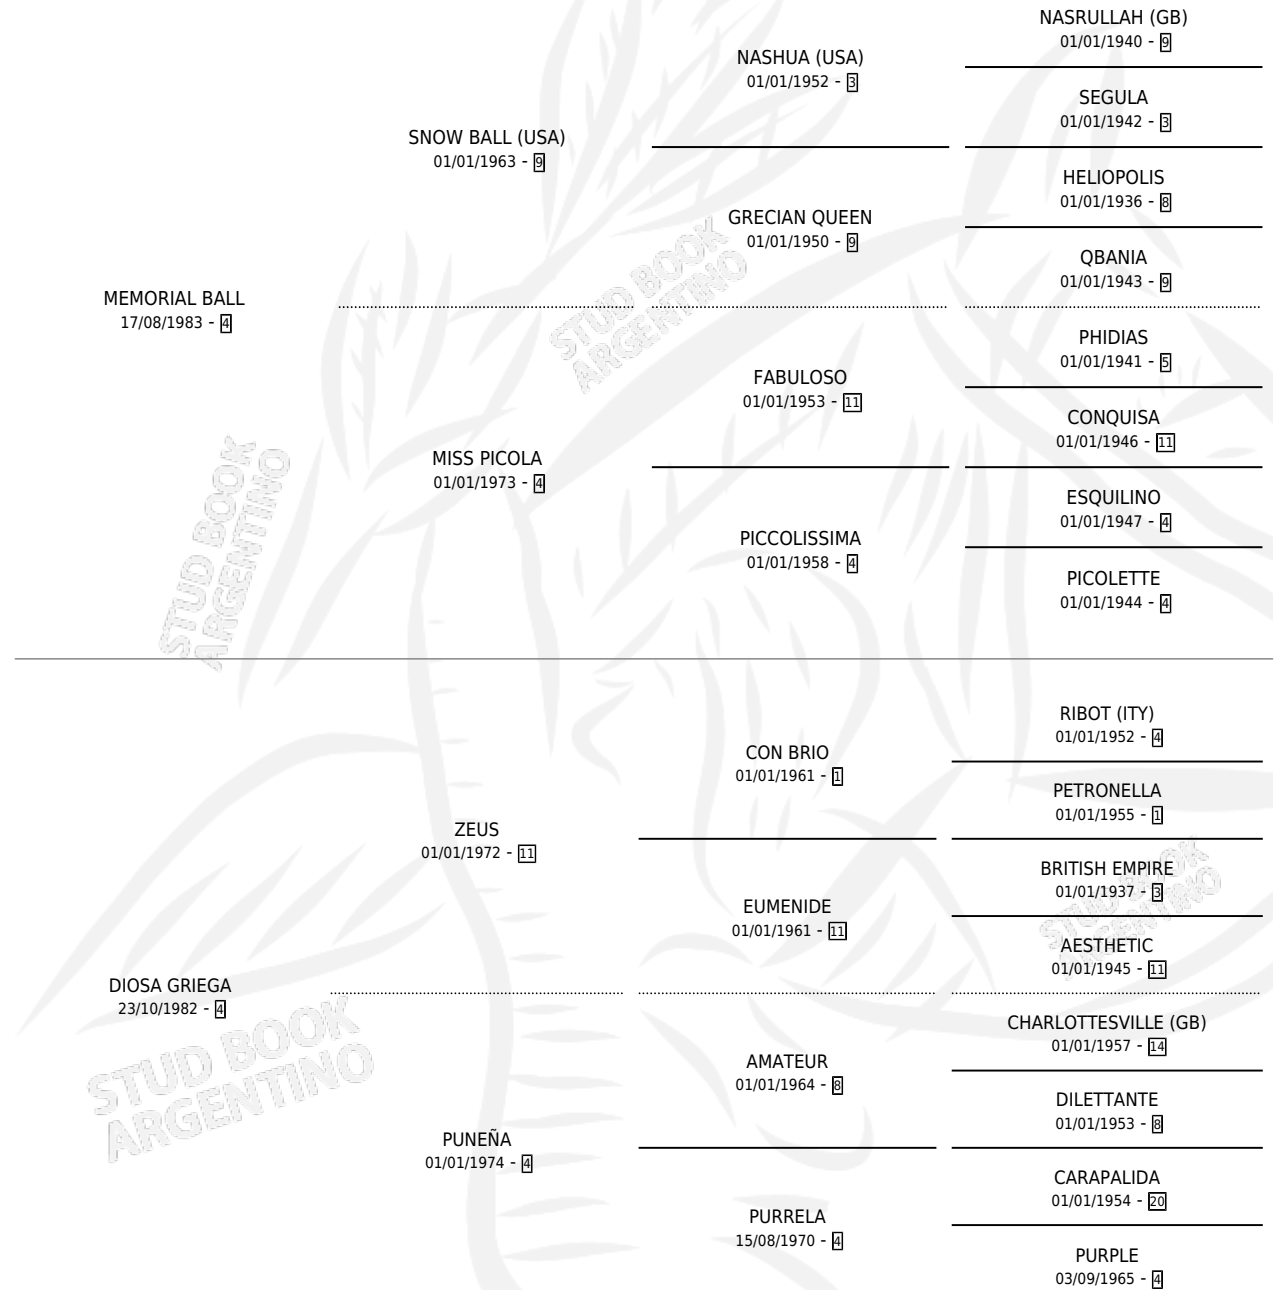

OLYMPUS

por **MEMORIAL BALL** y **DIOSA GRIEGA** por **ZEUS**

Argentina · Macho · Alazan · SP · 28/08/1992
Familia 4-b · Volumen 34

ESTADO

TIPIFICACIÓN SANGUÍNEA	X
TIPIFICACIÓN POR ADN	X
PASAPORTE	X
IDENTIFICACIÓN POR MICROCHIP	X
REPRODUCTOR	X

Lugar de nacimiento: Cumeneyen

Criador: Sin dato

PEDIGREE

CAMPAÑA

Solo carreras oficiales de Argentina

POR EDAD

EDAD	CC	1°	2°	3°	4°	5°	NP	CLC	CLG	CLCG1	CLGG1	IMPORTE	GANANCIA / CC
3 AÑOS	4	1	0	0	0	0	3	0	0	0	0	\$4,500	\$1,125
5 AÑOS	2	0	0	0	0	0	2	0	0	0	0	\$0	\$0
TOTALES	6	1	0	0	0	0	5	0	0	0	0	\$4,500	\$750
%		16.7%	0.0%	0.0%	0.0%	0.0%	83.3%	0.0%	0.0%	0.0%	0.0%		