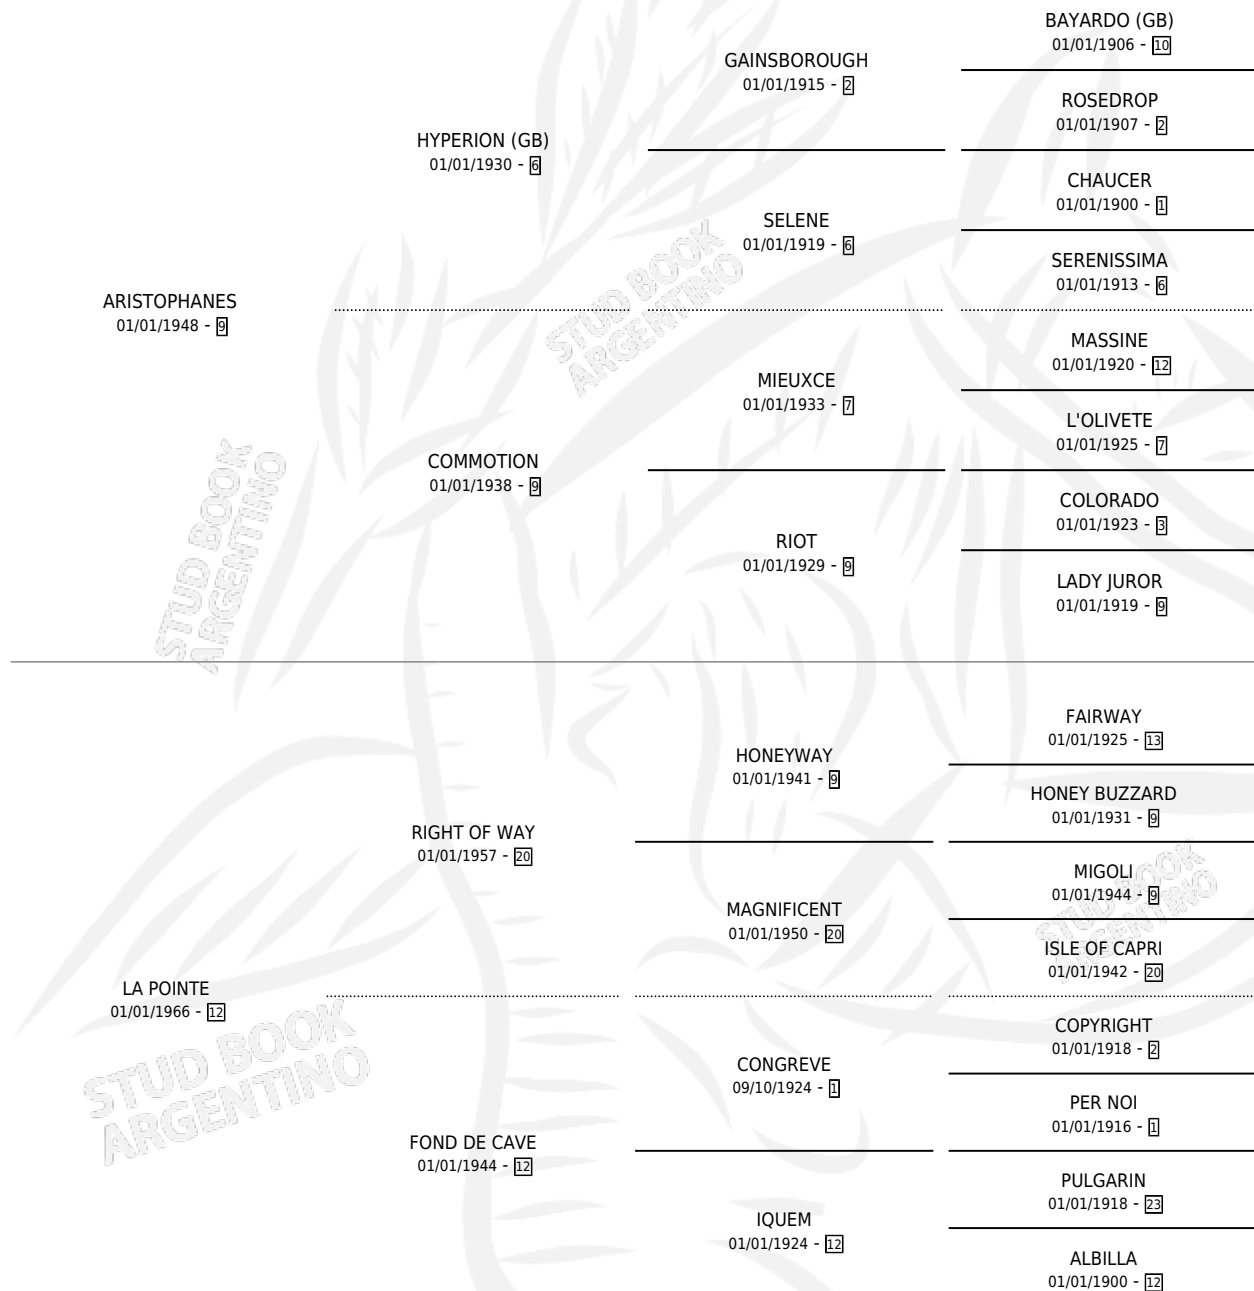

REAL DEL PADRE

por **ARISTOPHANES** y **LA POINTE** por **RIGHT OF WAY**

Argentina · Macho · Alazan · SP · 01/01/1973
Familia 12-d · Volumen 28

ESTADO

TIPIFICACIÓN SANGUÍNEA	X
TIPIFICACIÓN POR ADN	X
PASAPORTE	X
IDENTIFICACIÓN POR MICROCHIP	X
REPRODUCTOR	X

Lugar de nacimiento: Campo particular
Criador: Alborada Sc

~

HIJOS

	MACHOS	HEMBRAS
11 NACIERON	5	6
2 CORRIERON	1	1
2 GANARON	1	1
0 GANADORES CL	0 GANADORES GR	0 GANADORES G1

PEDIGREE

REAL DEL PADRE

Datos oficiales del Stud Book Argentino