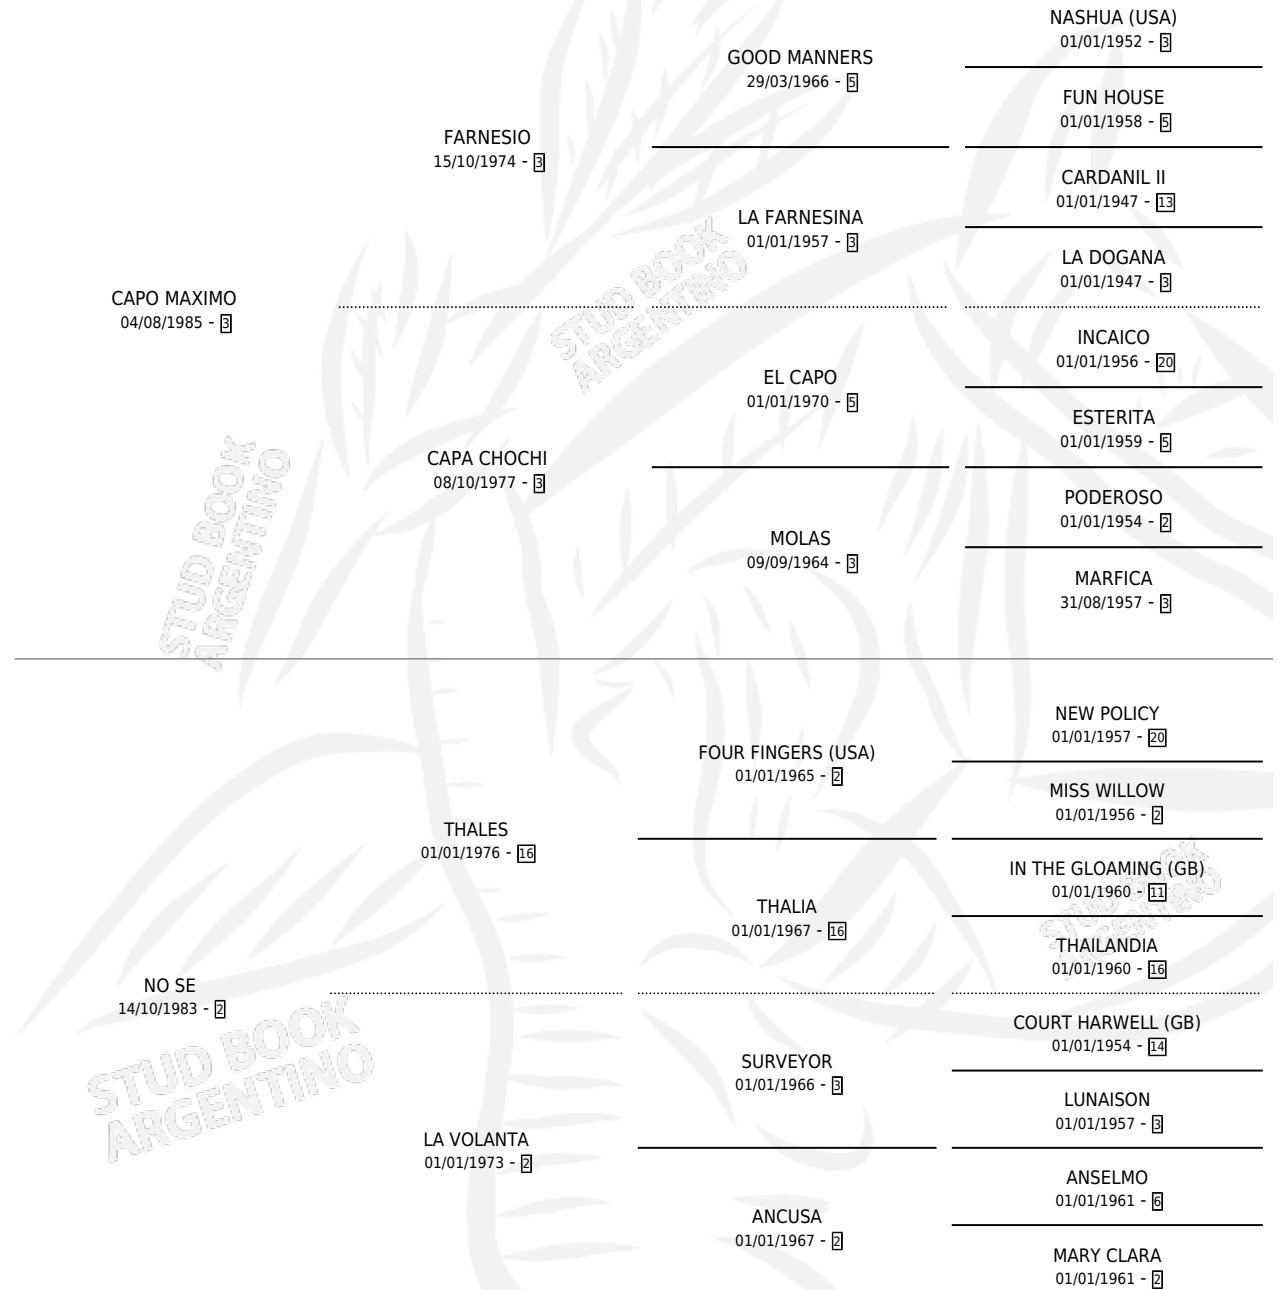

CAPITO

por CAPO MAXIMO y NO SE por THALES

Argentina · Macho · Alazan Tostado · SP · 28/10/1992
Familia 2-g · Volumen 34

ESTADO

TIPIFICACIÓN SANGUÍNEA	X
TIPIFICACIÓN POR ADN	X
PASAPORTE	X
IDENTIFICACIÓN POR MICROCHIP	X
REPRODUCTOR	X

Lugar de nacimiento: El Tio

Criador: El Tio

PEDIGREE