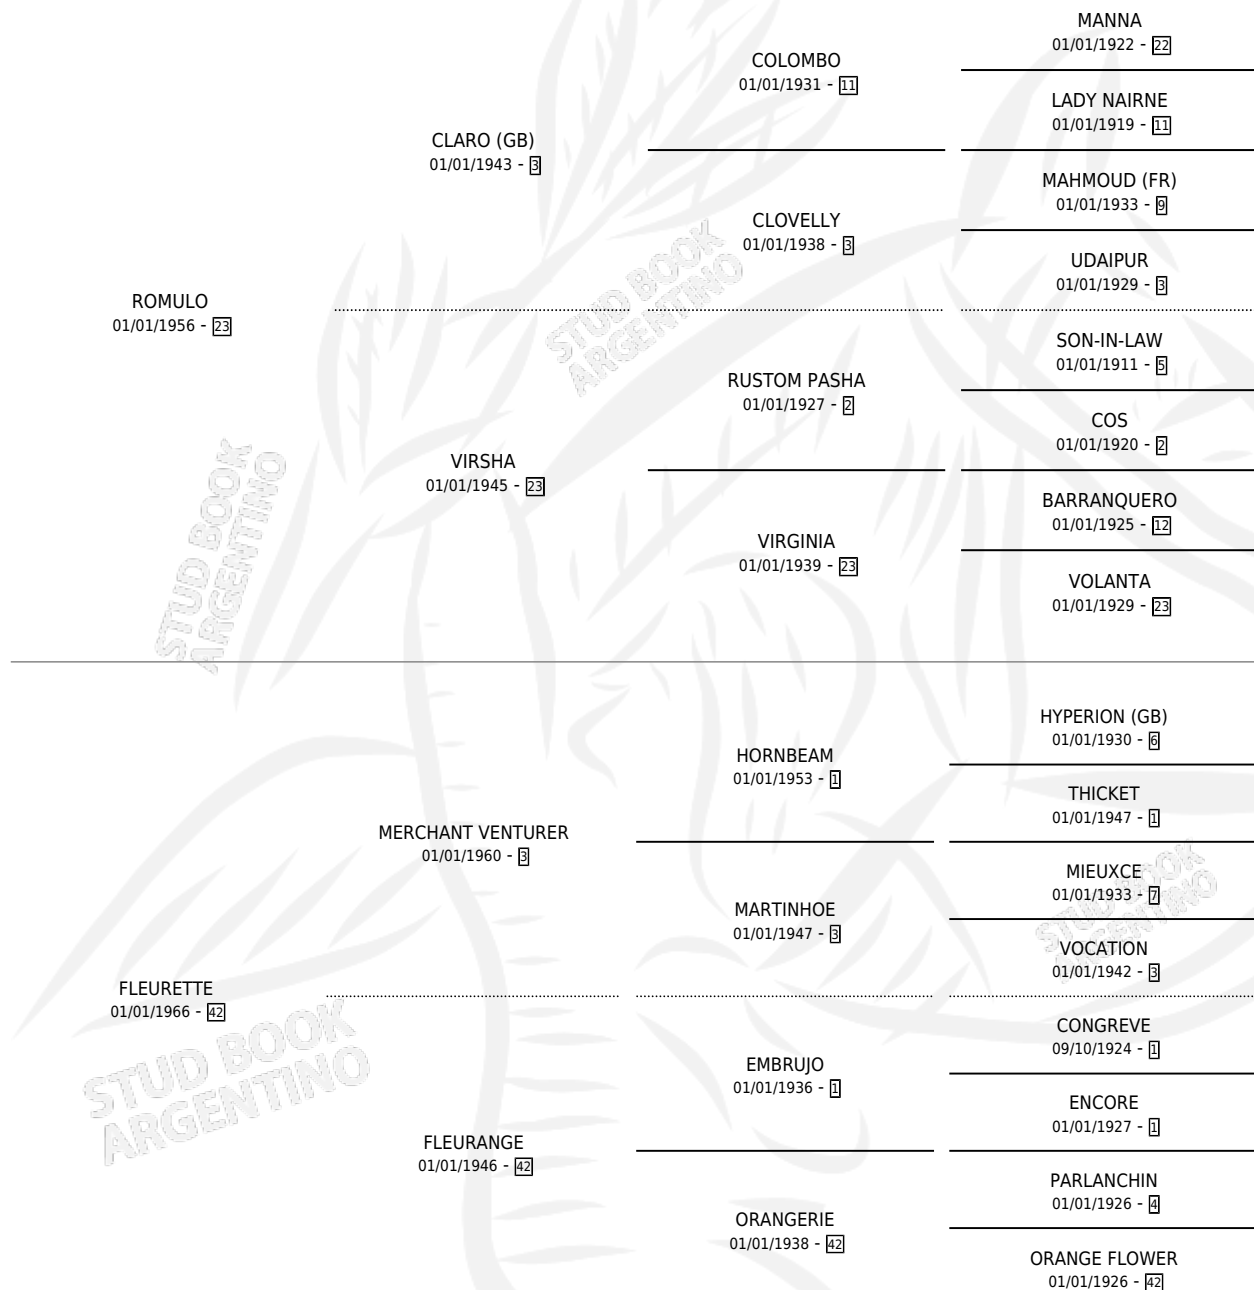

FLORENCE

por ROMULO y FLEURETTE por MERCHANT VENTURER

Argentina · Hembra · Alazan · SP · 18/10/1971
Familia 42 · Volumen 27

ESTADO

TIPIFICACIÓN SANGUÍNEA	X
TIPIFICACIÓN POR ADN	X
PASAPORTE	X
IDENTIFICACIÓN POR MICROCHIP	X
REPRODUCTOR	✓

Lugar de nacimiento: Campo particular

Criador: Sin dato

~

HIJOS

	MACHOS	HEMBRAS
3 NACIERON	1	2
3 CORRIERON	1	2
3 GANARON	1	2
0 GANADORES CL	0 GANADORES GR	0 GANADORES G1

PEDIGREE