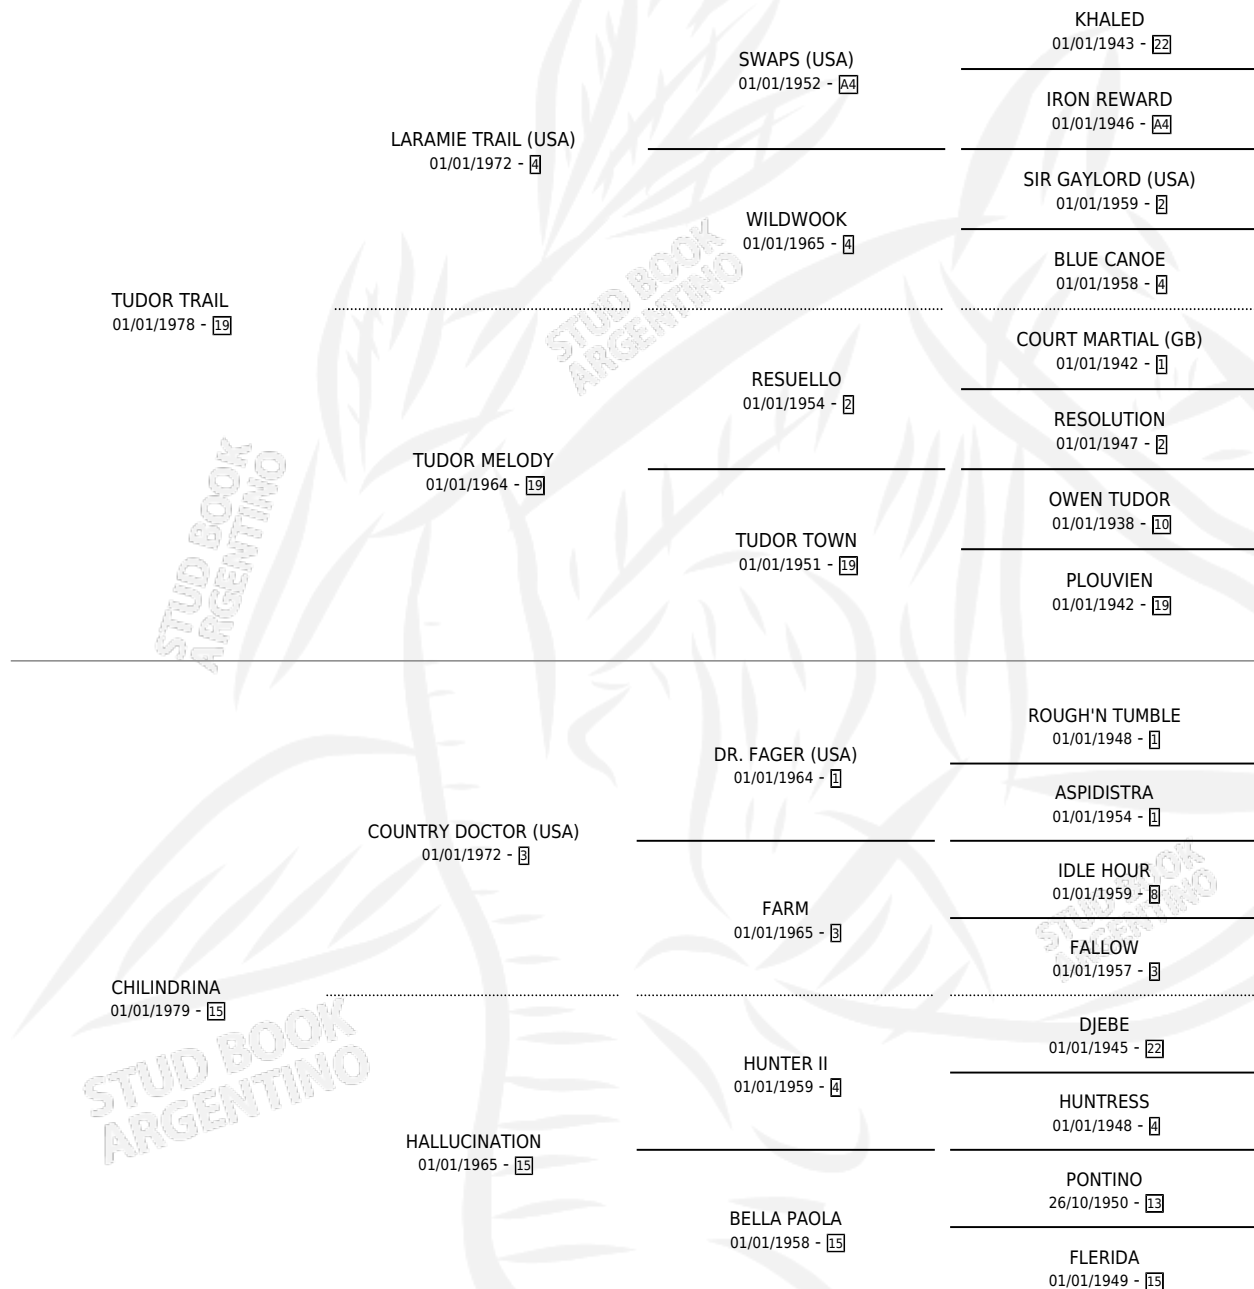

DANDY TRAIL

por TUDOR TRAIL y CHILINDRINA por COUNTRY DOCTOR (USA)

Argentina · Macho · Zaino · SP · 01/11/1992
Familia 15-d · Volumen 34

ESTADO

TIPIFICACIÓN SANGUÍNEA	X
TIPIFICACIÓN POR ADN	X
PASAPORTE	X
IDENTIFICACIÓN POR MICROCHIP	X
REPRODUCTOR	X

Lugar de nacimiento: La Fortuna de Santa Fe
Criador: Sin dato

PEDIGREE

DANDY TRAIL

Datos oficiales del Stud Book Argentino

Documento generado el 23/04/2026

studbook.org.ar