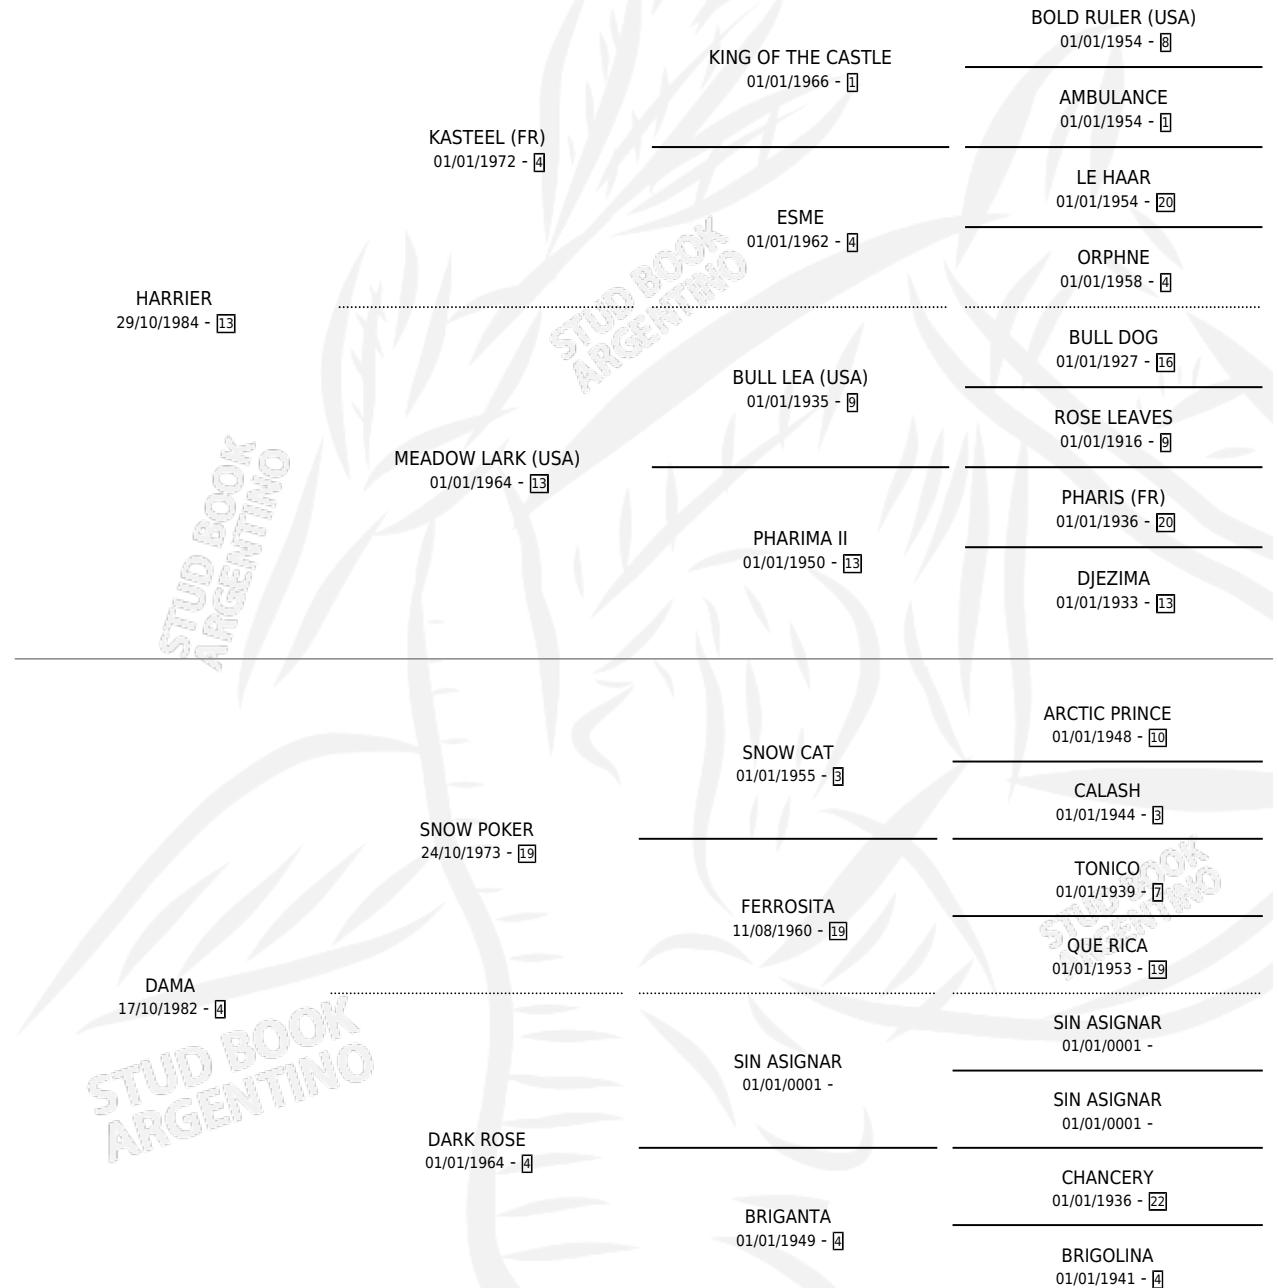

DAMA CARIÑOSA

por HARRIER y DAMA por SNOW POKER

Argentina · Hembra · Zaino · SP · 22/11/1992
Familia 4-p · Volumen 34

ESTADO

TIPIFICACIÓN SANGUÍNEA	X
TIPIFICACIÓN POR ADN	X
PASAPORTE	X
IDENTIFICACIÓN POR MICROCHIP	X
REPRODUCTOR	X

Lugar de nacimiento: Juncarre

Criador: Sin dato

PEDIGREE

DAMA CARIÑOSA

Datos oficiales del Stud Book Argentino

Documento generado el 12/06/2026

studbook.org.ar