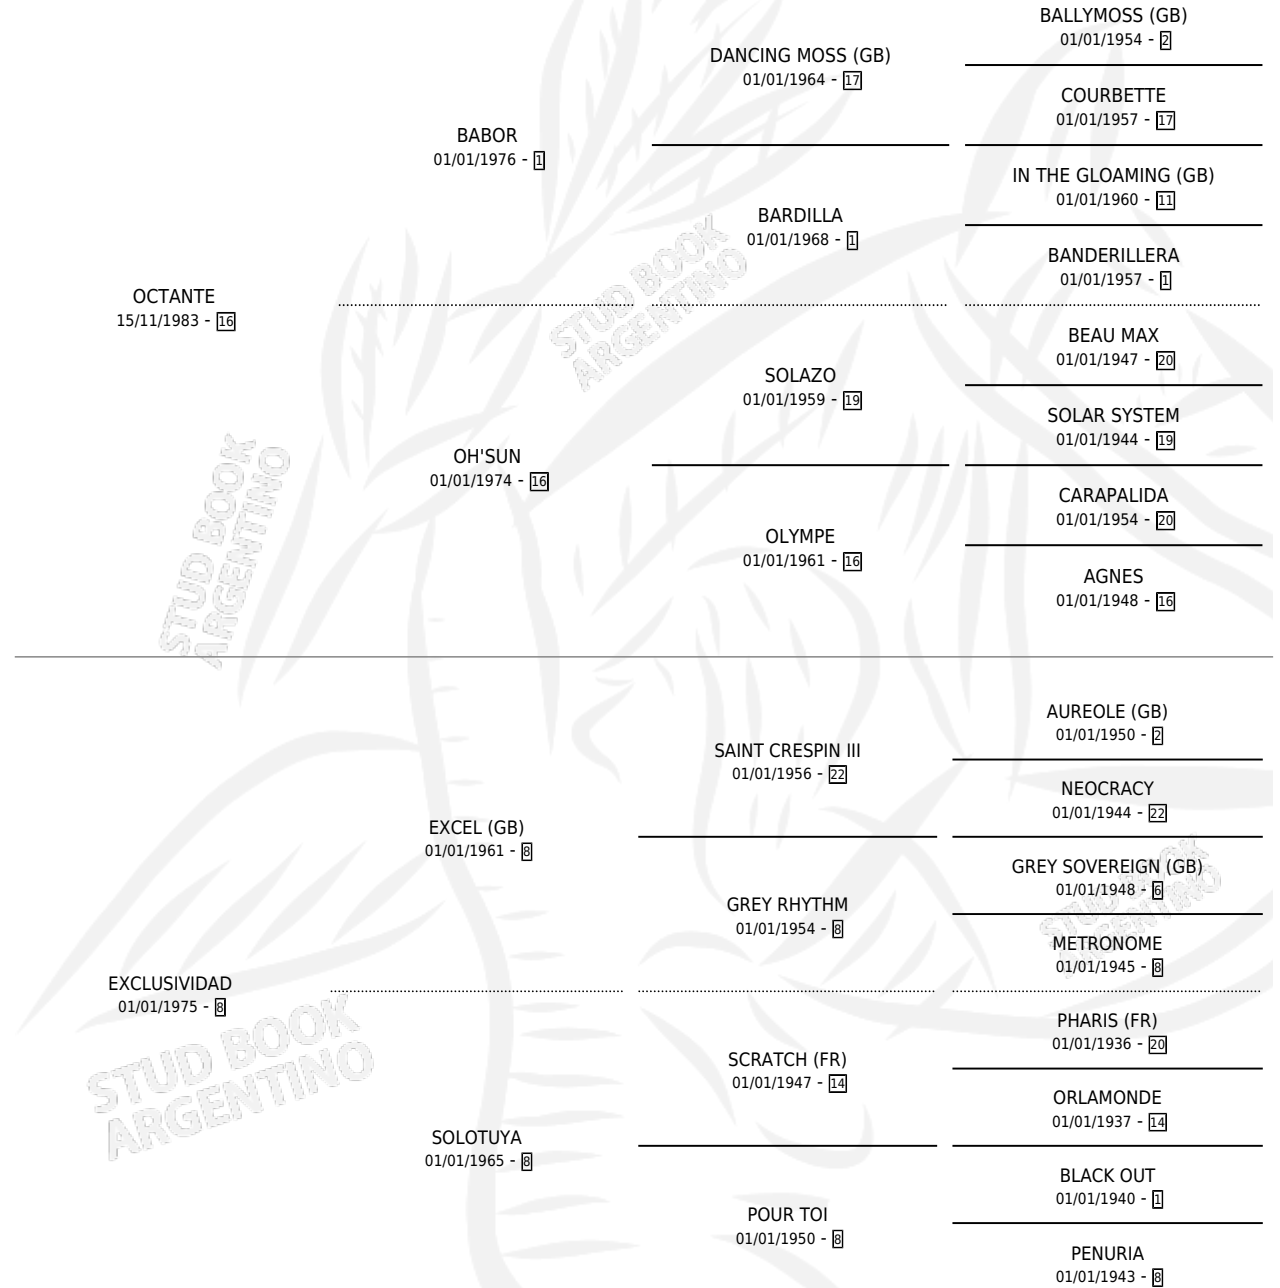

EL MISIONERO

por OCTANTE y EXCLUSIVIDAD por EXCEL (GB)

Argentina · Macho · Zaino · SP · 12/11/1992
Familia 8-c · Volumen 34

ESTADO

TIPIFICACIÓN SANGUÍNEA	X
TIPIFICACIÓN POR ADN	X
PASAPORTE	X
IDENTIFICACIÓN POR MICROCHIP	X
REPRODUCTOR	X

Lugar de nacimiento: El Paraiso

Criador: El Paraiso

PEDIGREE

CAMPAÑA

Solo carreras oficiales de Argentina

POR EDAD

EDAD	CC	1°	2°	3°	4°	5°	NP	CLC	CLG	CLCG1	CLGG1	IMPORTE	GANANCIA / CC
3 AÑOS	1	0	0	0	0	0	1	0	0	0	0	\$0	\$0
4 AÑOS	2	0	0	0	0	0	2	0	0	0	0	\$0	\$0
TOTALES	3	0	0	0	0	0	3	0	0	0	0	\$0	\$0
%		0.0%	0.0%	0.0%	0.0%	0.0%	100%	0.0%	0.0%	0.0%	0.0%		