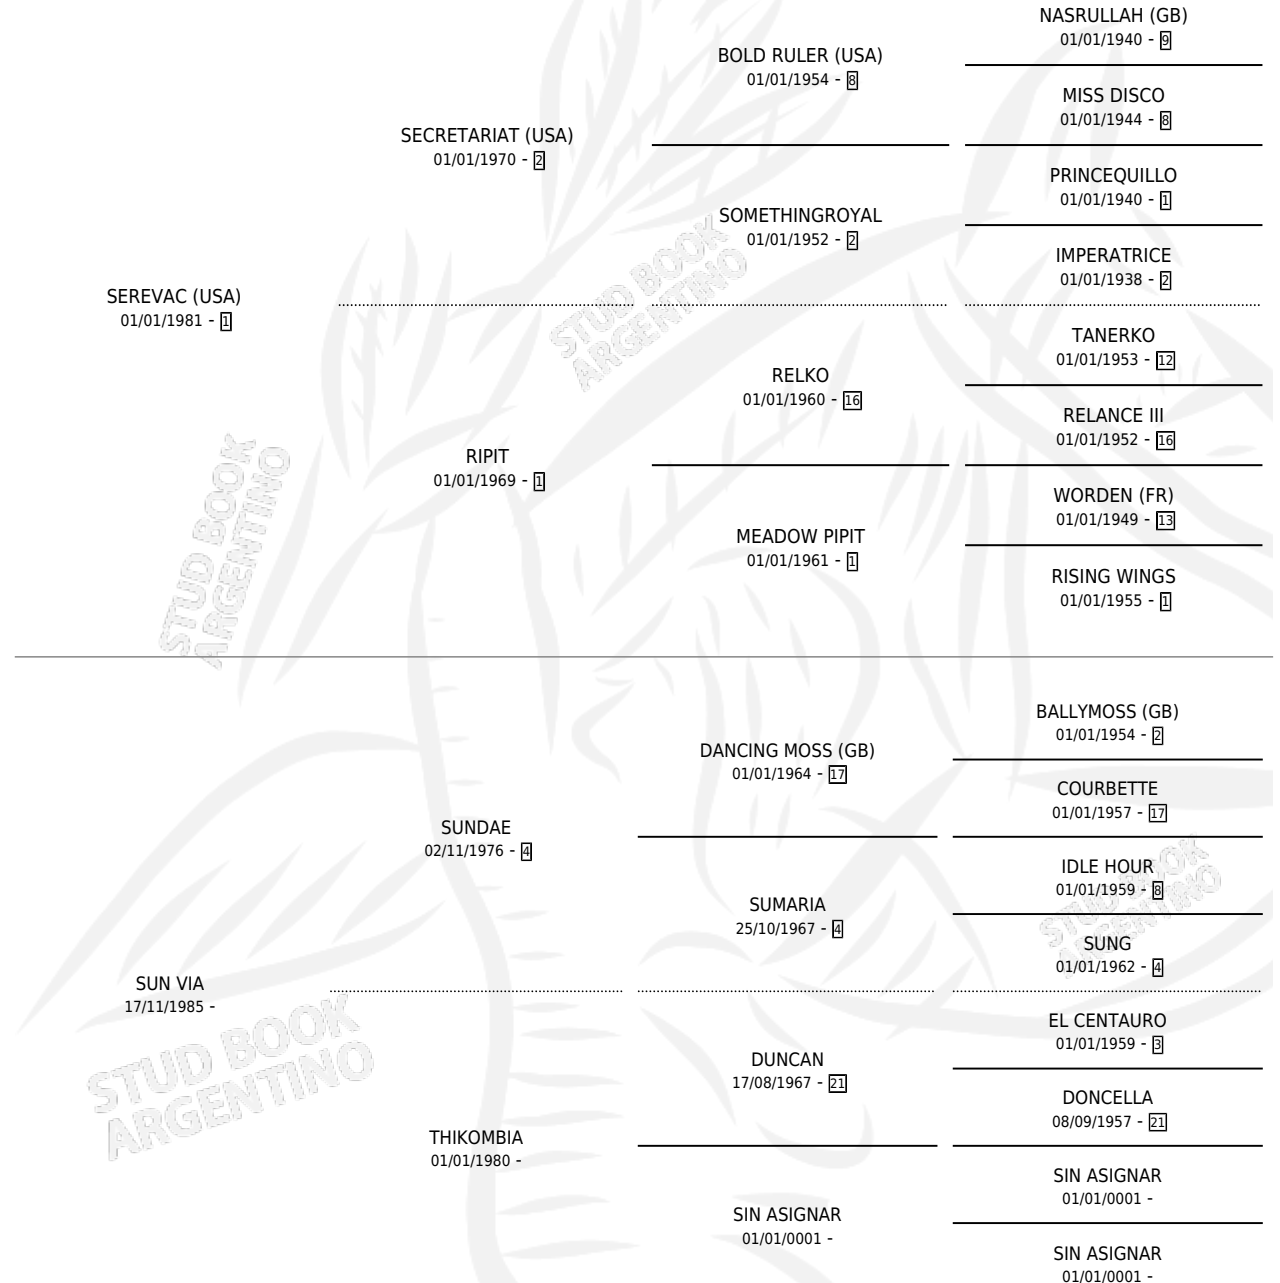

SUN SECRET

por SEREVAC (USA) y SUN VIA por SUNDAE

Argentina · Hembra · Tordillo · SP · 02/11/1992
Familia · Volumen 34

ESTADO

TIPIFICACIÓN SANGUÍNEA	X
TIPIFICACIÓN POR ADN	X
PASAPORTE	X
IDENTIFICACIÓN POR MICROCHIP	X
REPRODUCTOR	✓

Lugar de nacimiento: Lucero Del Sur

Criador: Lucero Del Sur

PEDIGREE

S

mientos 0 / Efectividad 0.00%

PADRILLO	PRODUCTO	CRIADOR	1ER SERVICIO	ÚLTIMO SERVICIO
EL MALDITO	∅		16/12/2000	18/12/2000

SUN SECRET

Datos oficiales del Stud Book Argentino