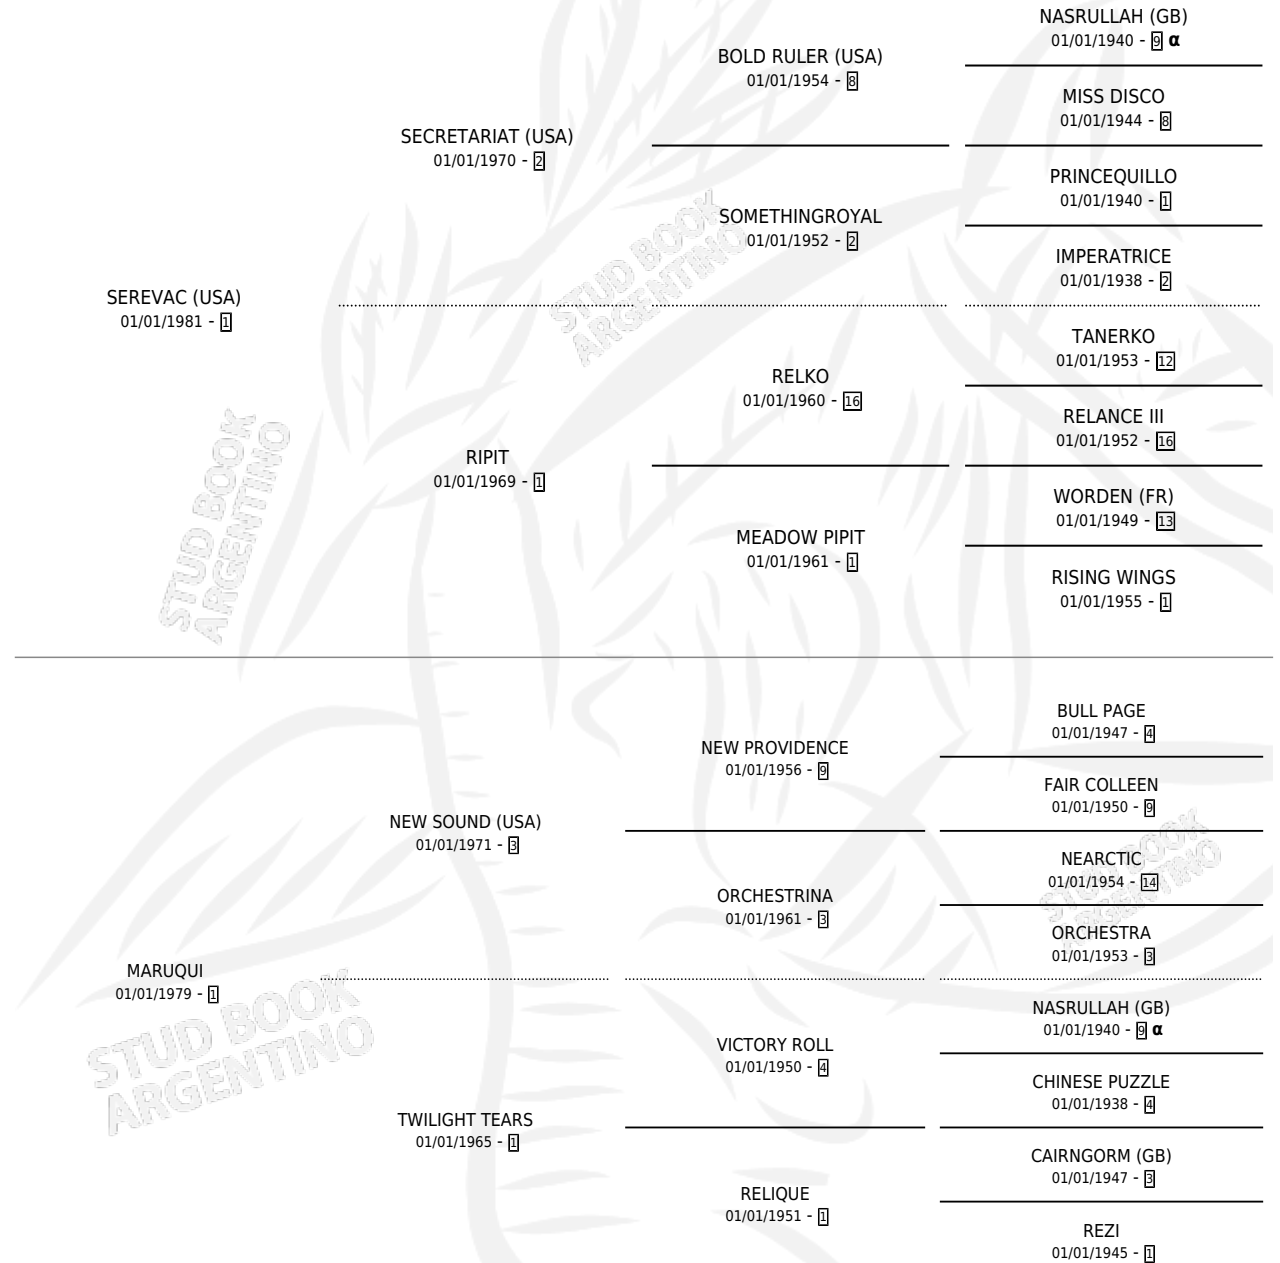

HEAVY SECRET

por SEREVAC (USA) y MARUQUI por NEW SOUND (USA)

Argentina · Macho · Zaino · SP · 01/11/1992
Familia 1-n · Volumen 34

ESTADO

TIPIFICACIÓN SANGUÍNEA	X
TIPIFICACIÓN POR ADN	X
PASAPORTE	X
IDENTIFICACIÓN POR MICROCHIP	X
REPRODUCTOR	X

Lugar de nacimiento: Lucero Del Sur

Criador: Sin dato

PEDIGREE

INBREEDING : α

CAMPAÑA

Solo carreras oficiales de Argentina

POR EDAD

EDAD	CC	1°	2°	3°	4°	5°	NP	CLC	CLG	CLCG1	CLGG1	IMPORTE	GANANCIA / CC
3 AÑOS	3	0	0	0	0	0	3	0	0	0	0	\$0	\$0
TOTALES	3	0	0	0	0	0	3	0	0	0	0	\$0	\$0
%		0.0%	0.0%	0.0%	0.0%	0.0%	100%	0.0%	0.0%	0.0%	0.0%		