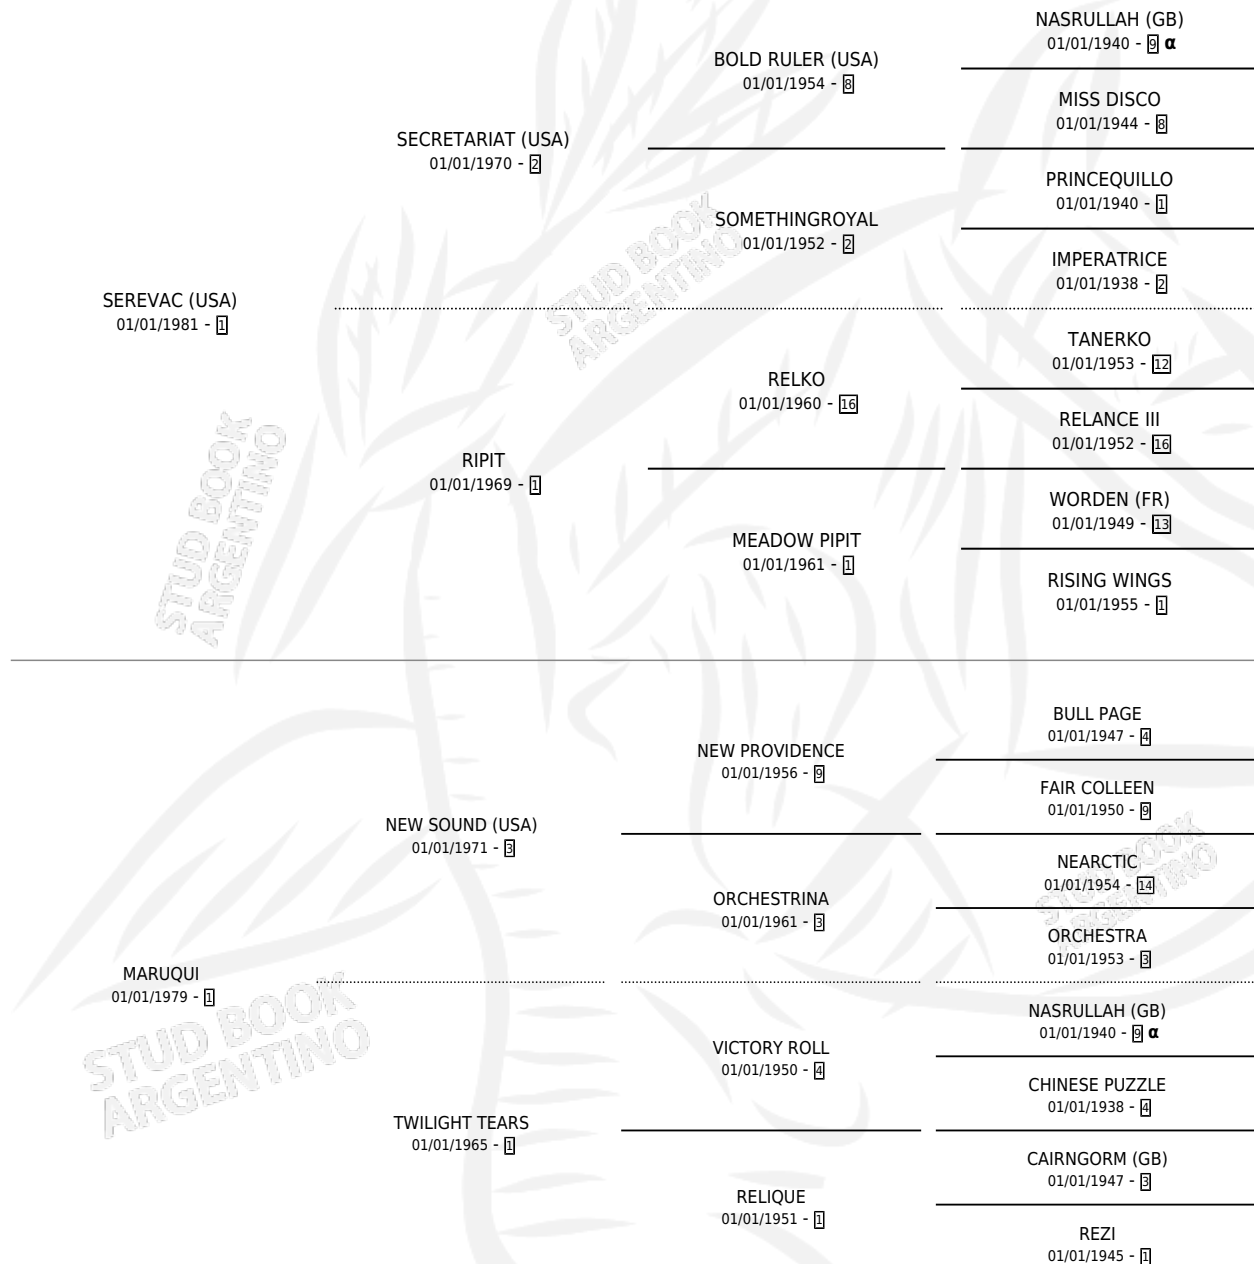

## ESTADO

TIPIFICACIÓN SANGUÍNEA	X
TIPIFICACIÓN POR ADN	X
PASAPORTE	X
IDENTIFICACIÓN POR MICROCHIP	X
REPRODUCTOR	X

**Lugar de nacimiento:** Lucero Del Sur

**Criador:** Sin dato

## PEDIGREE

INBREEDING :  $\alpha$