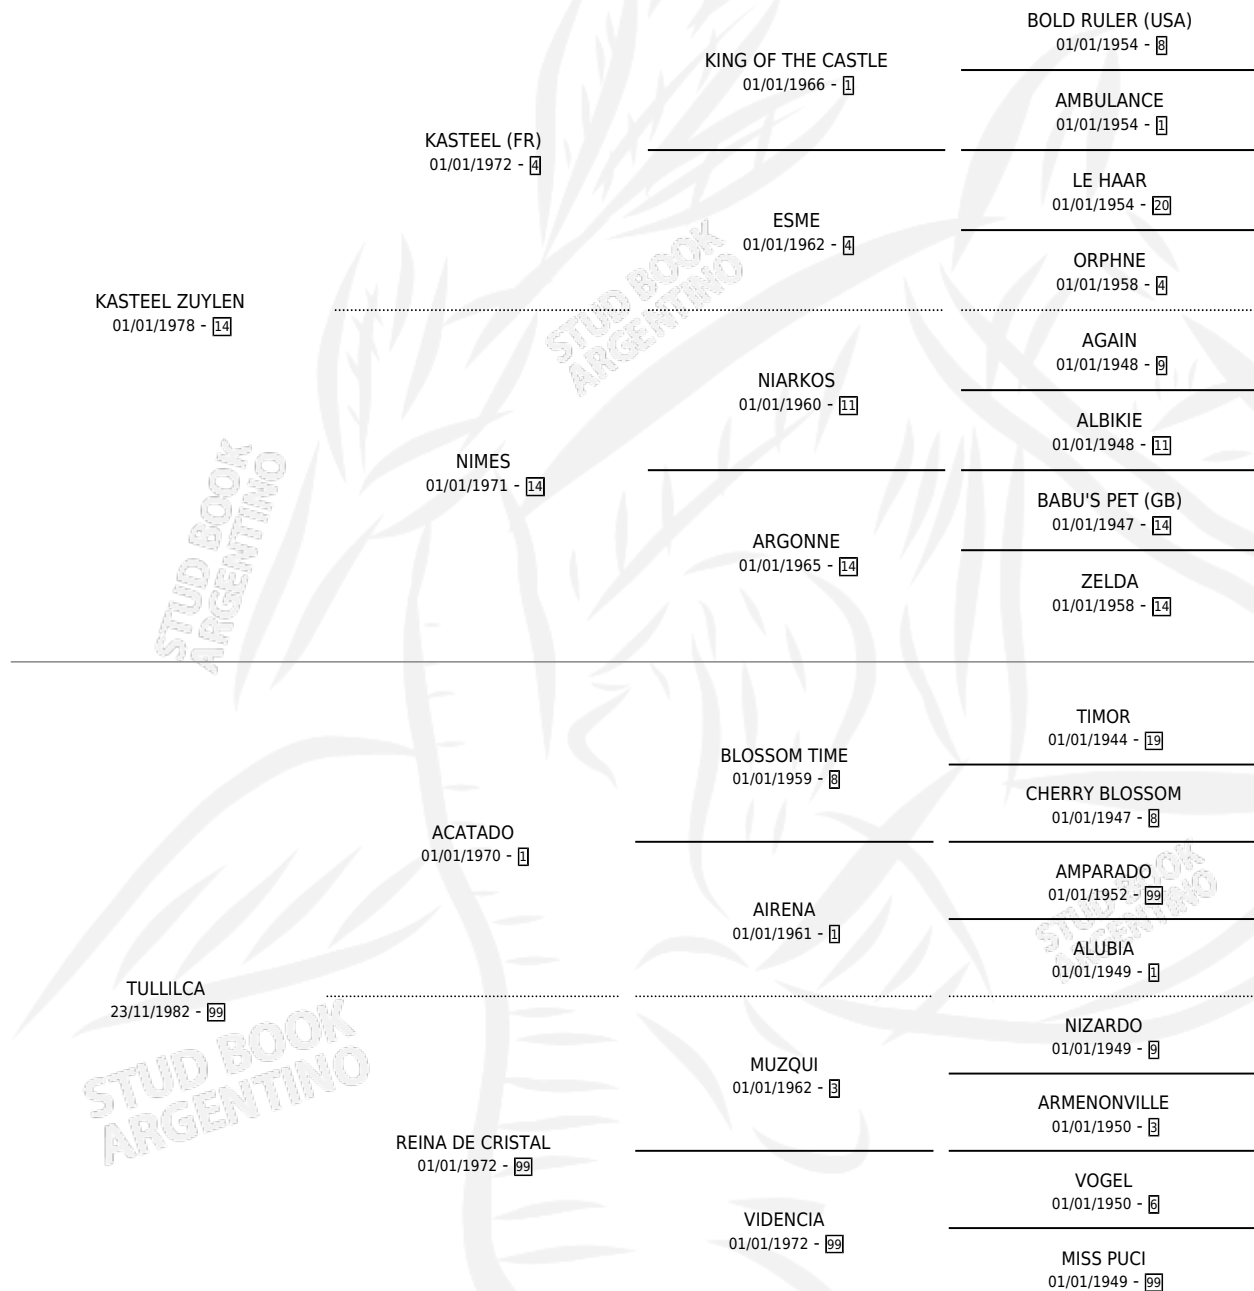

TU KASTEEL

por KASTEEL ZUYLEN y TULLILCA por ACATADO

Argentina · Macho · Zaino Doradillo · SP · 11/11/1992
Familia 99 · Volumen 34

ESTADO

TIPIFICACIÓN SANGUÍNEA	X
TIPIFICACIÓN POR ADN	X
PASAPORTE	X
IDENTIFICACIÓN POR MICROCHIP	X
REPRODUCTOR	X

Lugar de nacimiento: Los Caldenes

Criador: Sin dato

PEDIGREE