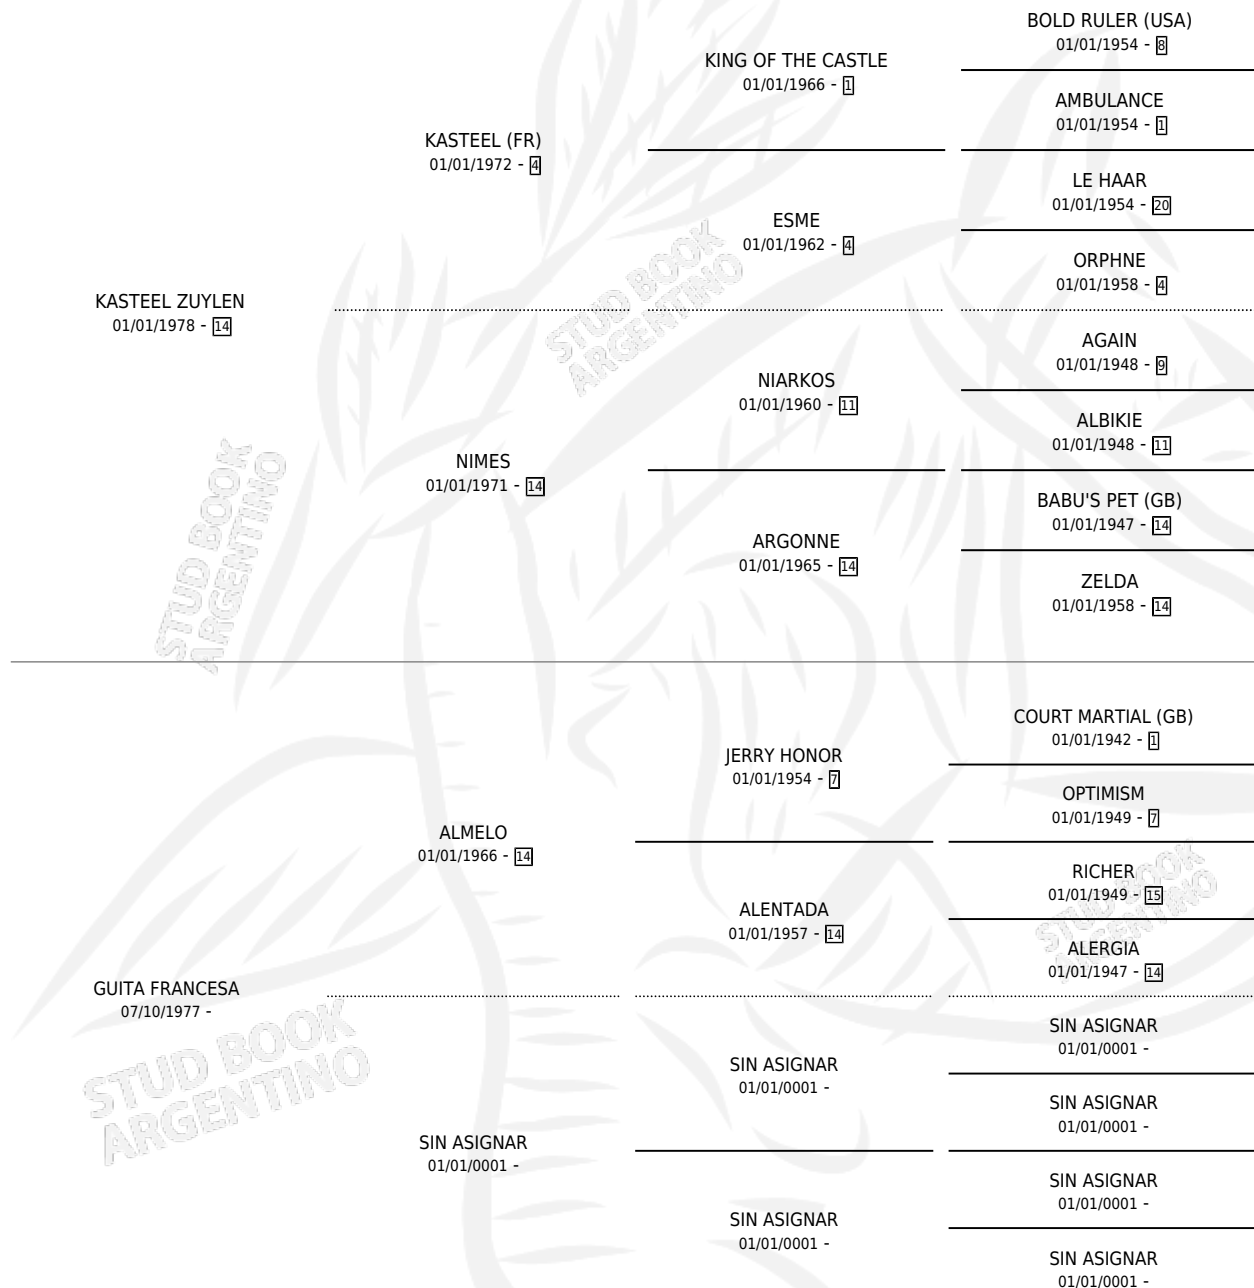

KASTEEL FRANCES

por KASTEEL ZUYLEN y GUITA FRANCESA por ALMELO

Argentina · Macho · Tordillo · SP · 19/11/1992
Familia · Volumen 34

ESTADO

TIPIFICACIÓN SANGUÍNEA	X
TIPIFICACIÓN POR ADN	X
PASAPORTE	X
IDENTIFICACIÓN POR MICROCHIP	X
REPRODUCTOR	X

Lugar de nacimiento: Los Caldenes

Criador: Sin dato

PEDIGREE

KASTEEL FRANCES

Datos oficiales del Stud Book Argentino

Documento generado el 12/05/2026

studbook.org.ar