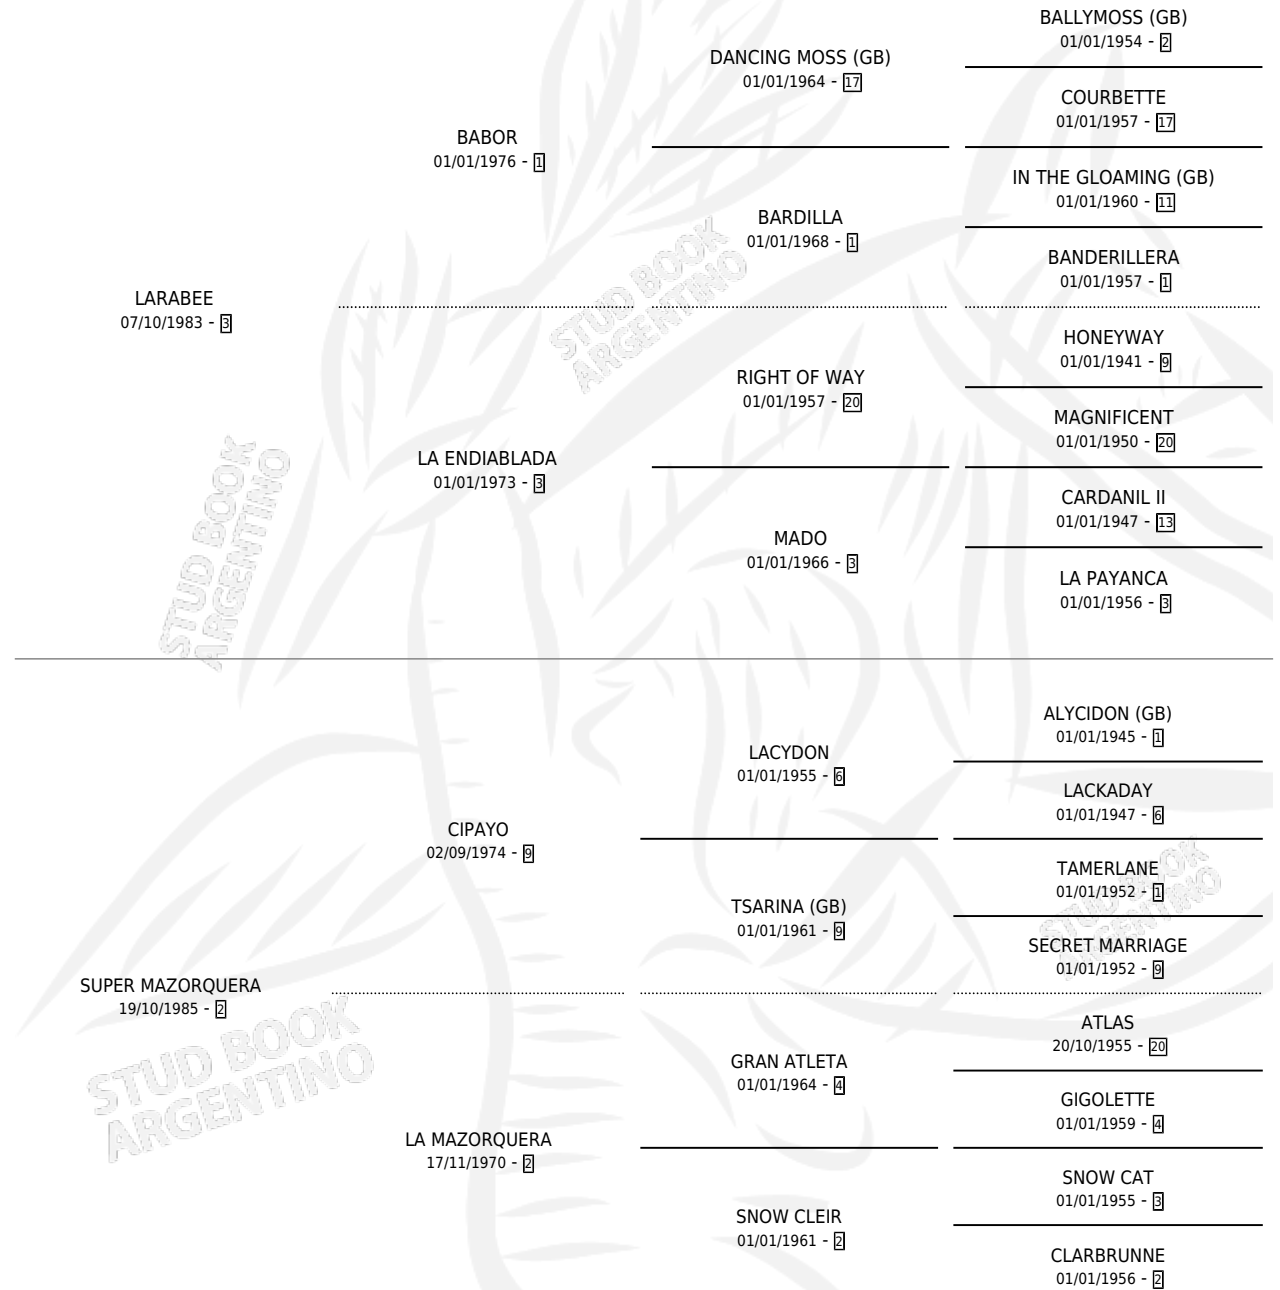

GRAN VISIR

por LARABEE y SUPER MAZORQUERA por CIPAYO

Argentina · Macho · Zaino · SP · 04/11/1992
Familia 2-g · Volumen 34

ESTADO

TIPIFICACIÓN SANGUÍNEA	X
TIPIFICACIÓN POR ADN	X
PASAPORTE	X
IDENTIFICACIÓN POR MICROCHIP	X
REPRODUCTOR	X

Lugar de nacimiento: Don Santiago

Criador: De All Jose Antonio Suc

PEDIGREE

GRAN VISIR

Datos oficiales del Stud Book Argentino

Documento generado el 04/05/2026

studbook.org.ar