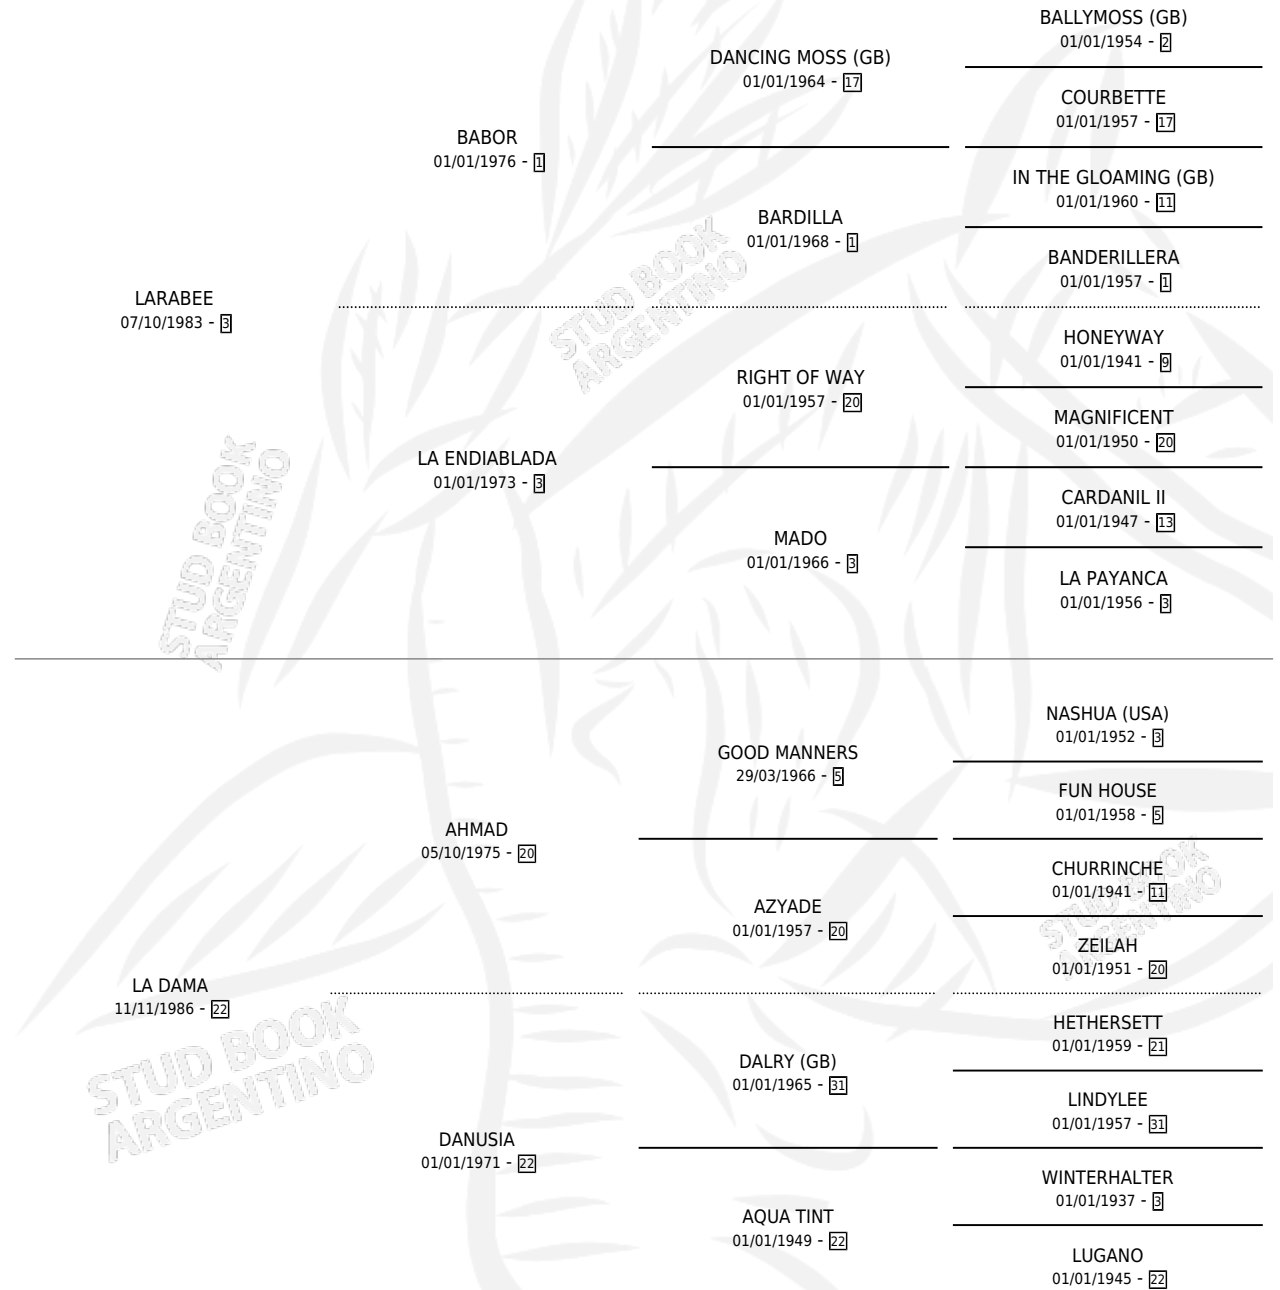

LA VOLCANICA

por LARABEE y LA DAMA por AHMAD

Argentina · Hembra · Zaino · SP · 26/10/1992
Familia 22-a · Volumen 34

ESTADO

TIPIFICACIÓN SANGUÍNEA	X
TIPIFICACIÓN POR ADN	X
PASAPORTE	X
IDENTIFICACIÓN POR MICROCHIP	X
REPRODUCTOR	X

Lugar de nacimiento: Don Santiago

Criador: Sin dato

PEDIGREE

LA VOLCANICA

Datos oficiales del Stud Book Argentino

Documento generado el 07/05/2026

studbook.org.ar