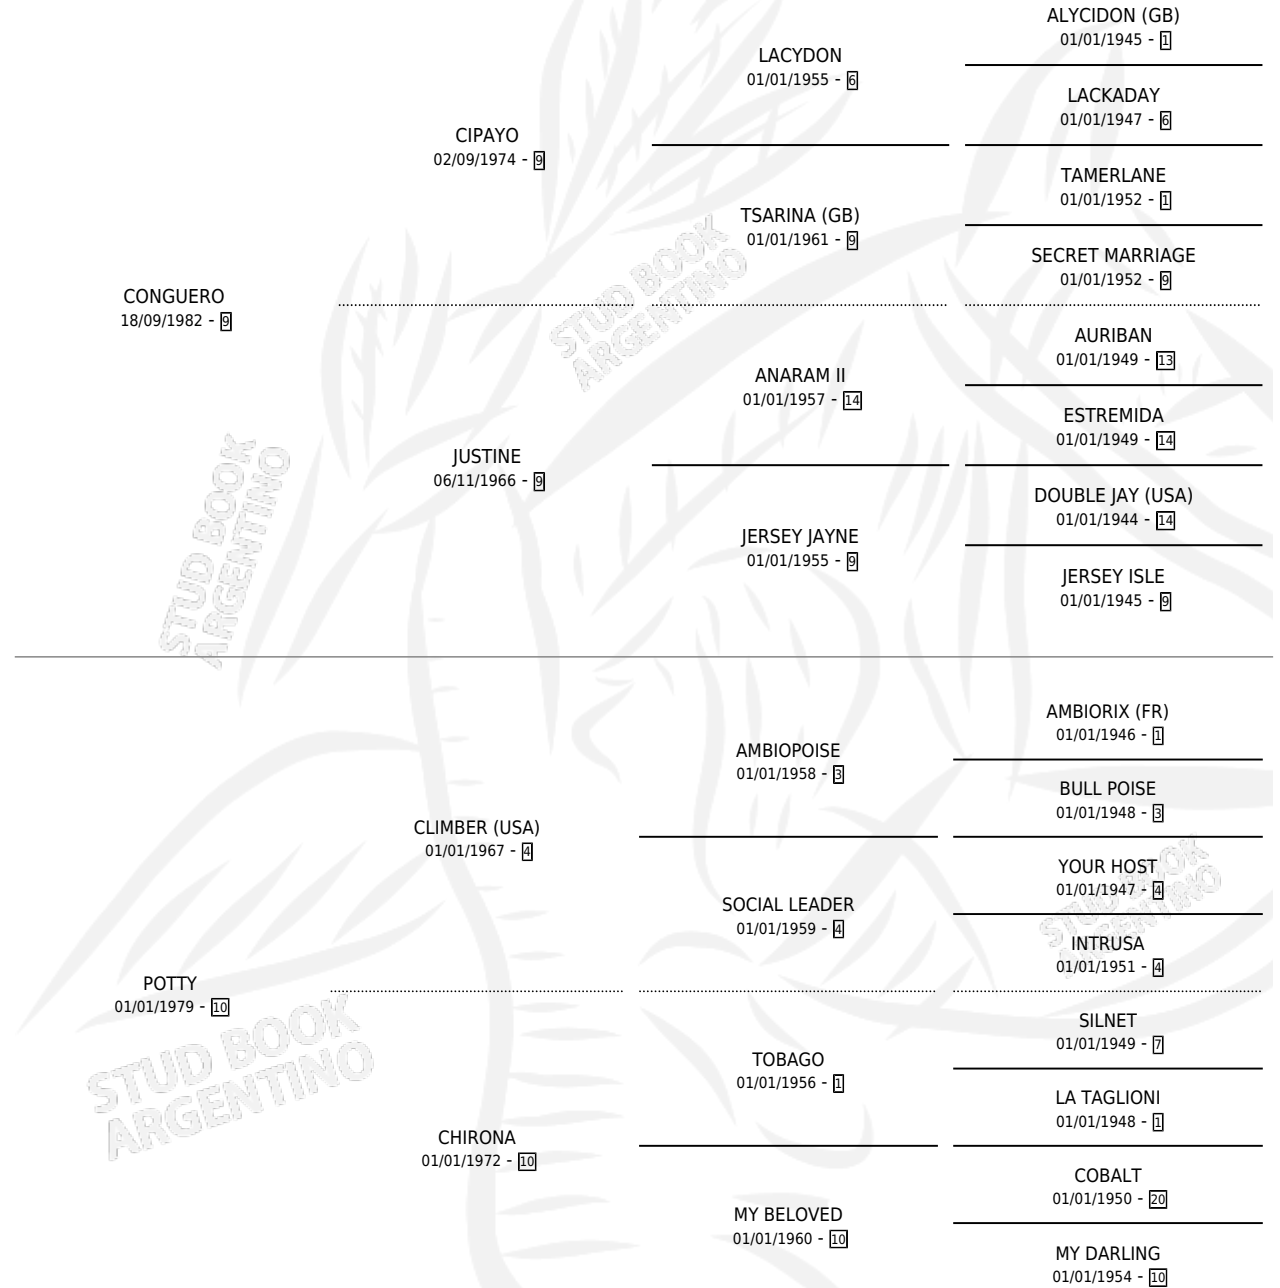

LA ENLOQUECIDA

por CONGUERO y POTTY por CLIMBER (USA)

Argentina · Hembra · Zaino · SP · 31/10/1992
Familia 10-b · Volumen 34

ESTADO

TIPIFICACIÓN SANGUÍNEA	X
TIPIFICACIÓN POR ADN	X
PASAPORTE	X
IDENTIFICACIÓN POR MICROCHIP	X
REPRODUCTOR	X

Lugar de nacimiento: Don Santiago

Criador: De All Jose Antonio Suc

PEDIGREE

LA ENLOQUECIDA

Datos oficiales del Stud Book Argentino

Documento generado el 11/06/2026

studbook.org.ar