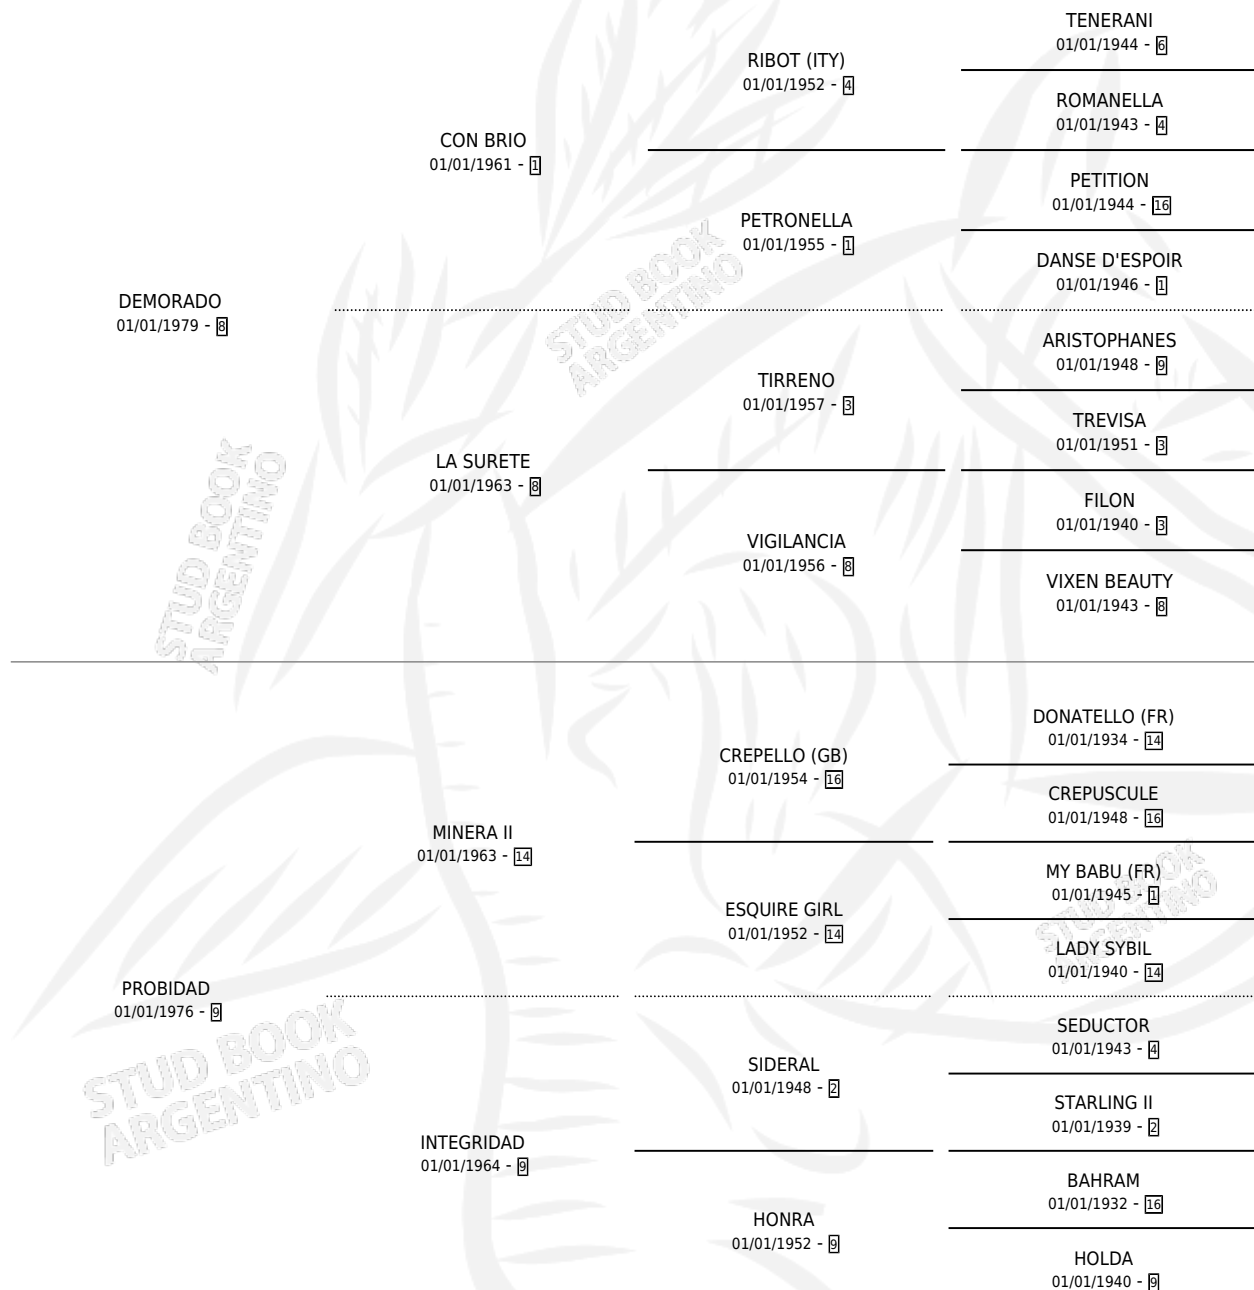

JUST THE PRIZE

por DEMORADO y PROBIDAD por MINERA II

Argentina · Hembra · Zaino Doradillo · SP · 02/11/1992
Familia 9-h · Volumen 34

ESTADO

TIPIFICACIÓN SANGUÍNEA	✓
TIPIFICACIÓN POR ADN	X
PASAPORTE	X
IDENTIFICACIÓN POR MICROCHIP	X
REPRODUCTOR	✓

Lugar de nacimiento: El Doguito

Criador: Villar Urquiza Mariano Ignacio (SUC)

~

HIJOS

	MACHOS	HEMBRAS
1 NACIERON	0	1
SIN ACTUACIONES		

PEDIGREE