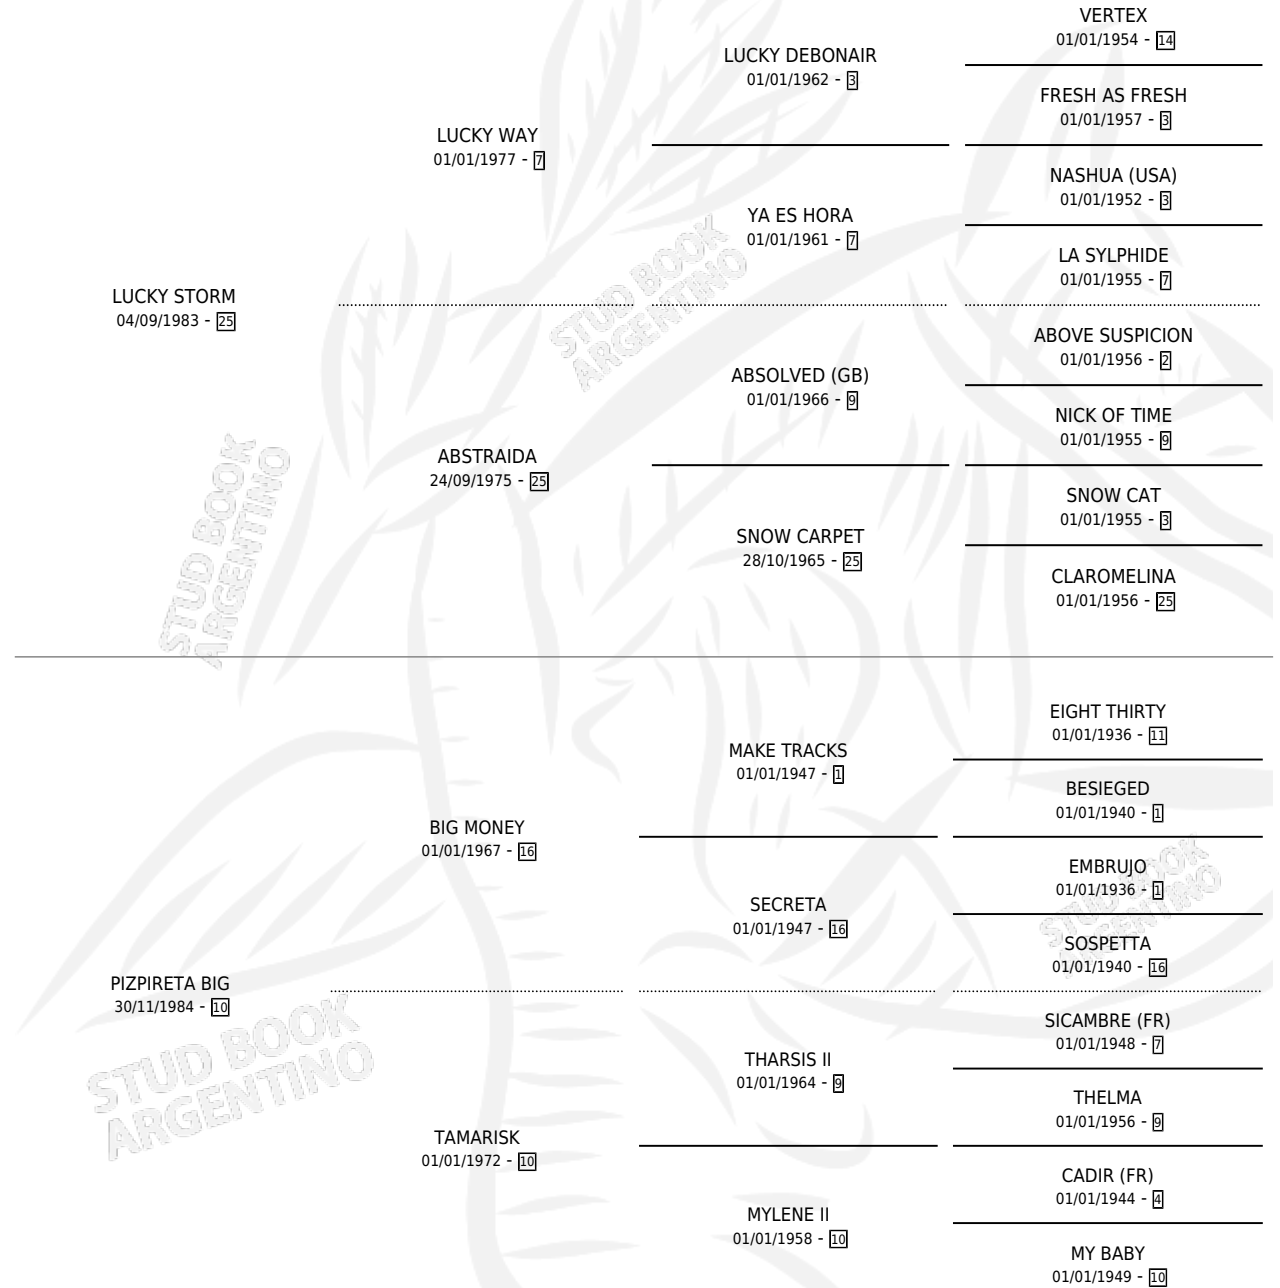

GRAN PIZPIRETA

por LUCKY STORM y PIZPIRETA BIG por BIG MONEY

Argentina · Hembra · Alazan Tostado · SP · 24/10/1992
Familia 10-b · Volumen 34

ESTADO

TIPIFICACIÓN SANGUÍNEA	✓
TIPIFICACIÓN POR ADN	✓
PASAPORTE	X
IDENTIFICACIÓN POR MICROCHIP	X
REPRODUCTOR	✓

Lugar de nacimiento: Don Hector

Criador: Sin dato

~

HIJOS

	MACHOS	HEMBRAS
2 NACIERON	0	2

SIN ACTUACIONES

PEDIGREE