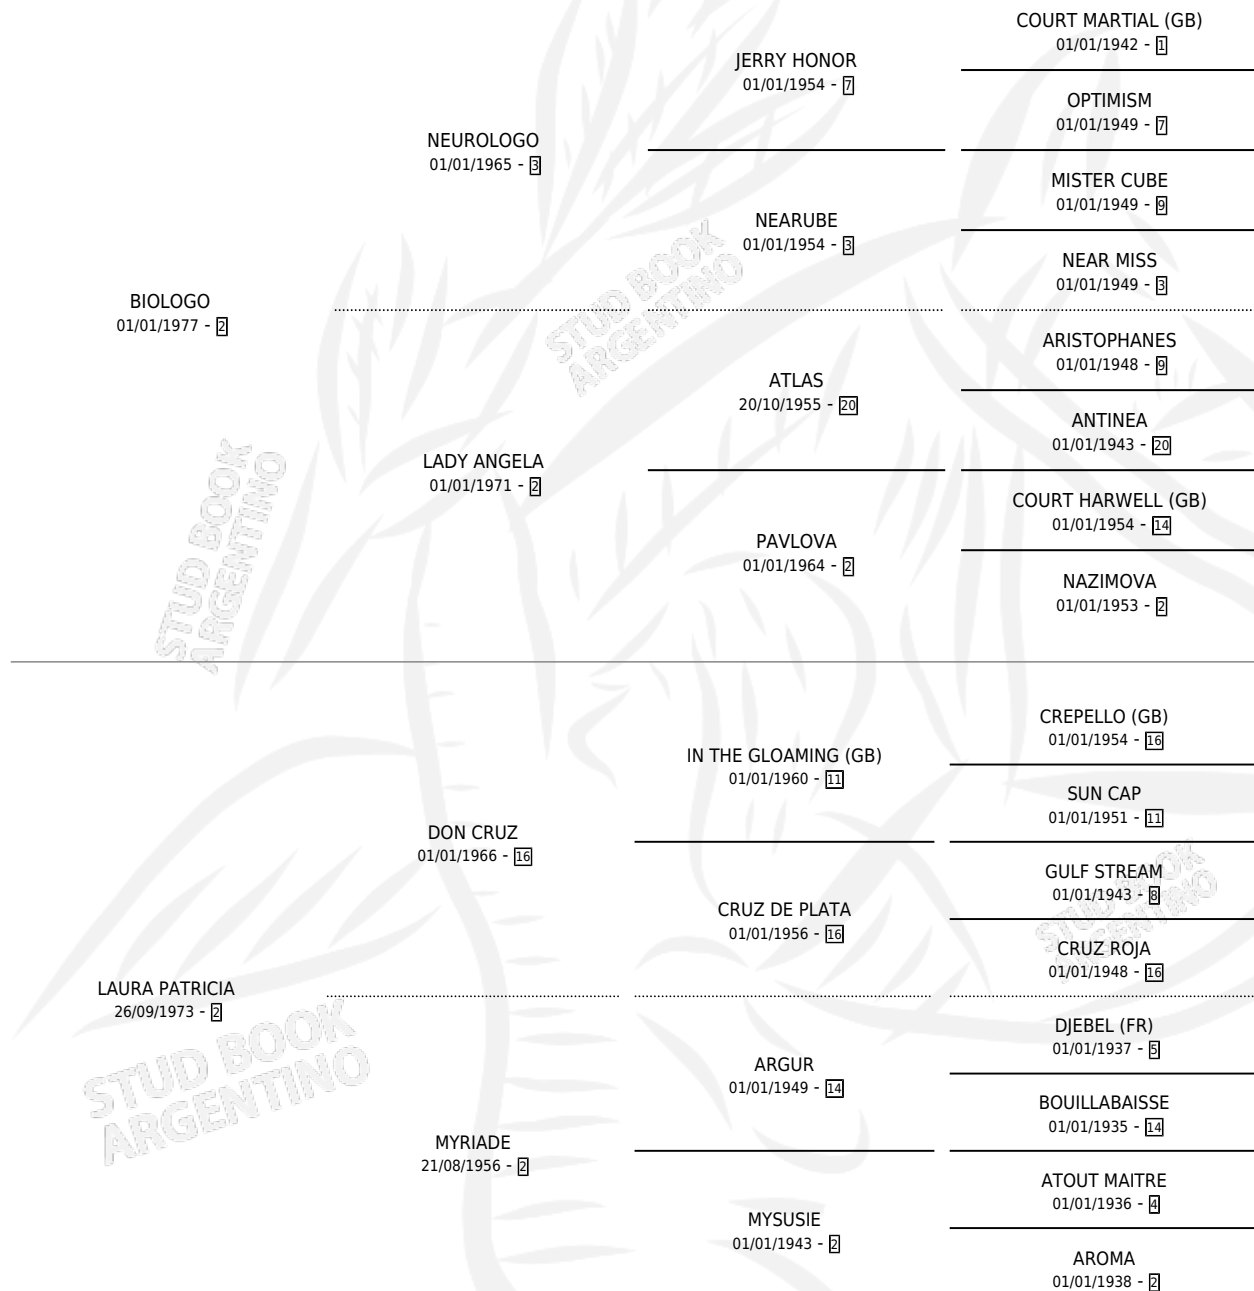

BIO LAURITO

por **BIOLOGO** y **LAURA PATRICIA** por **DON CRUZ**

Argentina · Macho · Zaino · SP · 18/11/1992
Familia 2-f · Volumen 34

ESTADO

TIPIFICACIÓN SANGUÍNEA	X
TIPIFICACIÓN POR ADN	X
PASAPORTE	X
IDENTIFICACIÓN POR MICROCHIP	X
REPRODUCTOR	X

Lugar de nacimiento: Cahuel

Criador: Cahuel

PEDIGREE

BIO LAURITO

Datos oficiales del Stud Book Argentino

Documento generado el 03/05/2026

studbook.org.ar