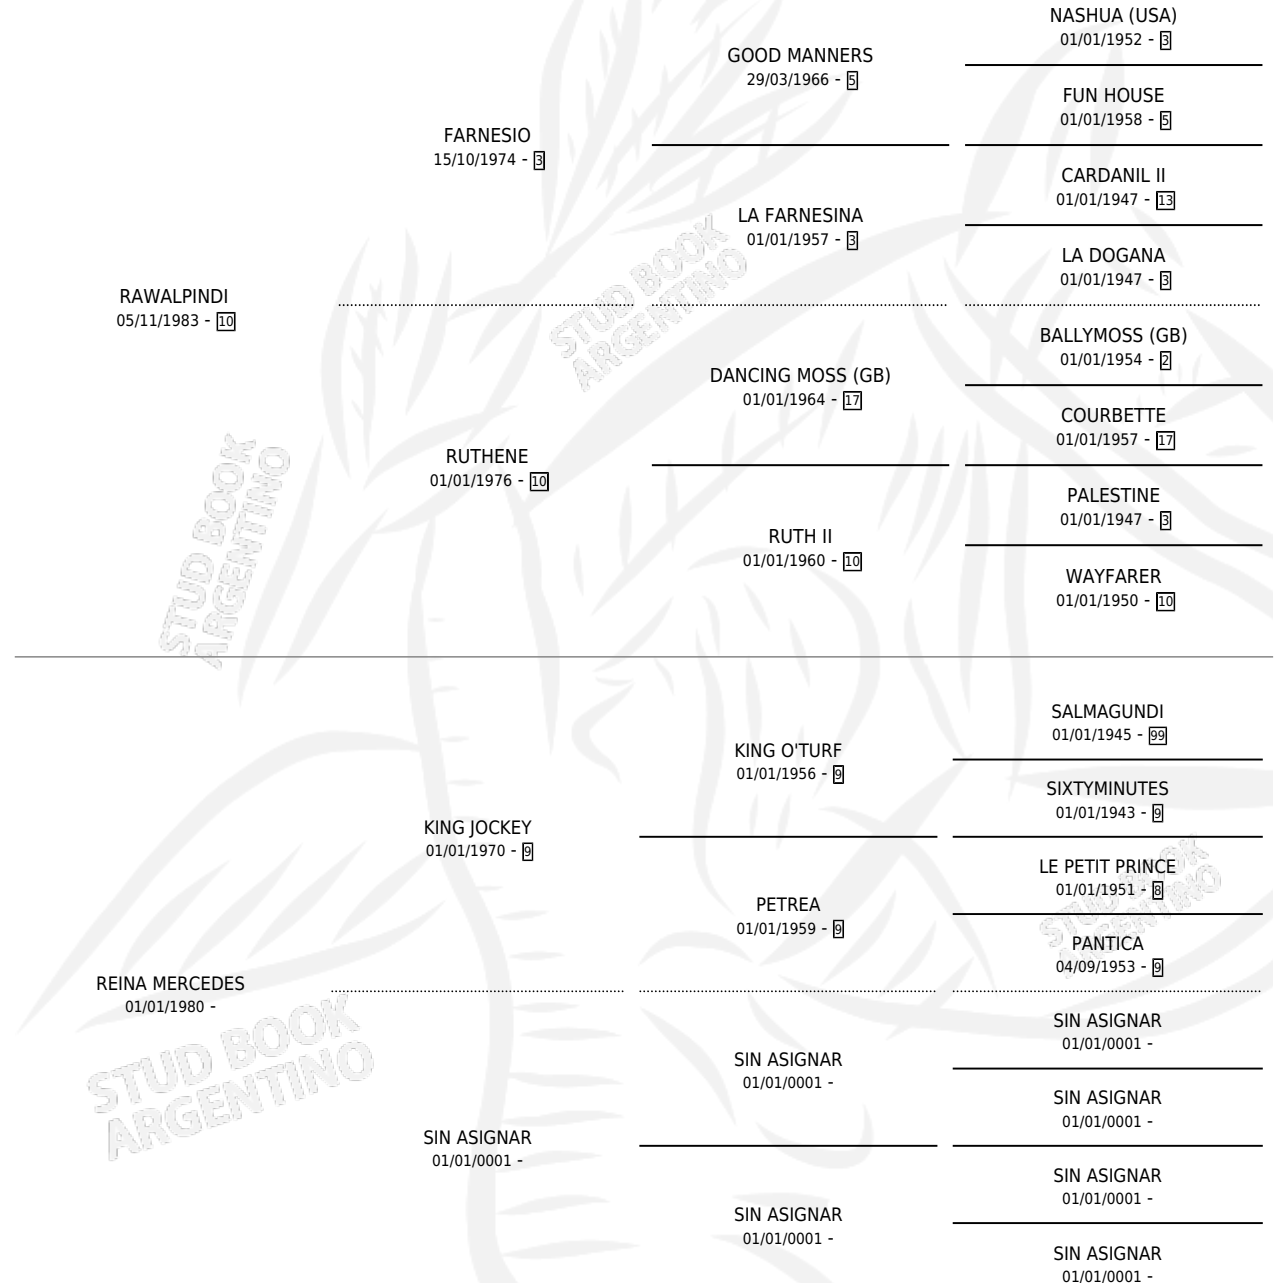

REY VICTOR

por RAWALPINDI y REINA MERCEDES por KING JOCKEY

Argentina · Macho · Alazan · SP · 07/11/1992
Familia · Volumen 34

ESTADO

TIPIFICACIÓN SANGUÍNEA	X
TIPIFICACIÓN POR ADN	X
PASAPORTE	X
IDENTIFICACIÓN POR MICROCHIP	X
REPRODUCTOR	X

Lugar de nacimiento: Samago
Criador: Cambour Horacio Victor

PEDIGREE

REY VICTOR

Datos oficiales del Stud Book Argentino

Documento generado el 11/06/2026

studbook.org.ar