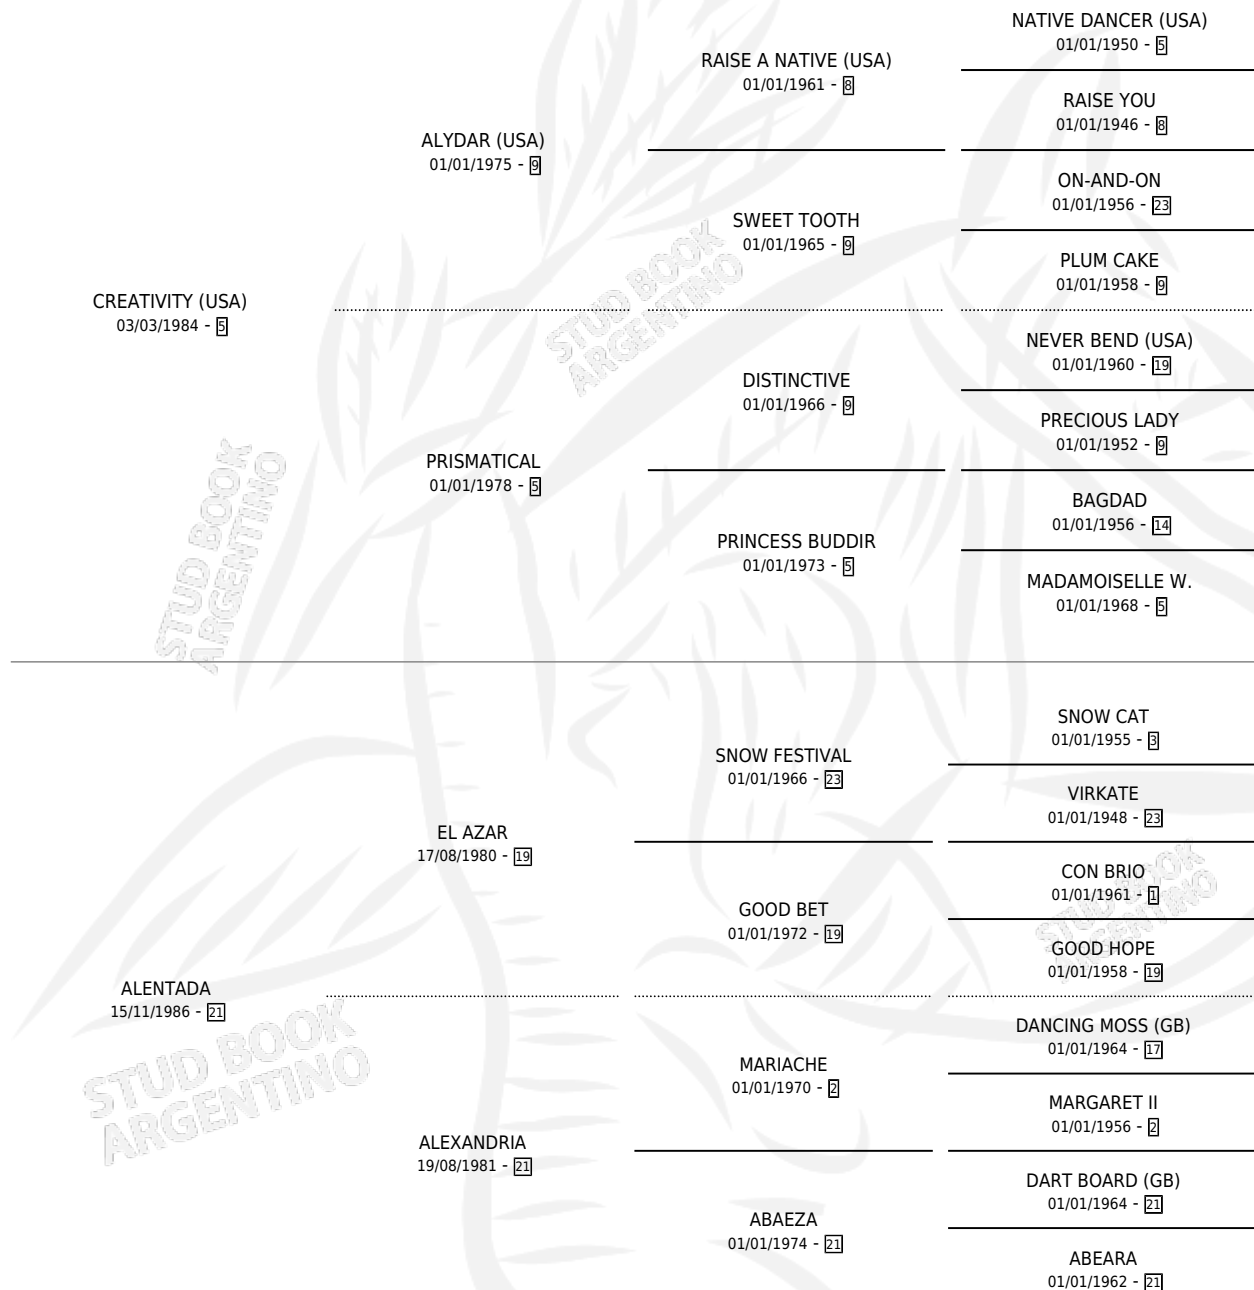

CRAZY MUSIC

por CREATIVITY (USA) y ALENTADA por EL AZAR

Argentina · Hembra · Alazan Tostado · SP · 30/10/1992
Familia 21-a · Volumen 34

ESTADO

TIPIFICACIÓN SANGUÍNEA	✓
TIPIFICACIÓN POR ADN	✓
PASAPORTE	X
IDENTIFICACIÓN POR MICROCHIP	X
REPRODUCTOR	✓

Lugar de nacimiento: Don Florentino

Criador: Haras Don Florentino S.A.

~

HIJOS

	MACHOS	HEMBRAS
13 NACIERON	10	3
7 CORRIERON	5	2
3 GANARON	3	0
1 GANADORES CL	0 GANADORES GR	0 GANADORES G1

PEDIGREE

CAMPAÑA

Solo carreras oficiales de Argentina

SERVICIOS

Servicios **13** / Nacimientos **13** / Efectividad **100%**

PADRILLO	PRODUCTO	CRIADOR	1ER SERVICIO	ÚLTIMO SERVICIO
ALPHA PLUS (USA)	COMICO PLUS (M Z, 25/01/2012) •MURIÓ EL 28/03/2012•	DON FLORENTINO	07/02/2011	07/02/2011
ALPHA PLUS (USA)	LA MANIACA (H Z, 10/11/2010)	DON FLORENTINO	06/12/2009	06/12/2009
ALPHA PLUS (USA)	LOCURA Y PASION (M Z, 03/11/2009)	DON FLORENTINO	30/11/2008	30/11/2008
STORM SURGE (USA)	EL CAPOCOMICO (M A, 31/10/2008)	DON FLORENTINO	27/11/2007	27/11/2007
RAMPART ROAD (USA)	REY COMICO (M A, 10/10/2007) •MURIÓ EL 17/12/2007•	DON FLORENTINO	12/10/2006	12/10/2006
ANJIZ (USA)	COMIQUERO (M A, 01/10/2006)	DON FLORENTINO	18/10/2005	18/10/2005
JOHNNY'S PROSPECT (USA)	MUSICOMICO (M Z, 02/09/2005) •MURIÓ EL 20/01/2010•	HARAS DON FLORENTINO S.A.	19/09/2004	19/09/2004
SHY TOM (USA)	TOM CRAZY (M A, 08/09/2004)	HARAS DON FLORENTINO S.A.	04/10/2003	04/10/2003
RAMPART ROAD (USA)	MANICOMICA (H AT, 19/09/2003)	HARAS DON FLORENTINO S.A.	07/10/2002	07/10/2002
ANJIZ (USA)	MANICOMICO (M A, 29/09/2002)	HARAS DON FLORENTINO S.A.	14/09/2001	24/10/2001
JOHNNY'S PROSPECT (USA)	AFRICA BAMBA (H Z, 03/09/2001)	HARAS DON FLORENTINO S.A.	02/10/2000	02/10/2000
SHARE THE GLORY (USA)	MUSICO SHARE (M Z, 22/09/2000)	HARAS DON FLORENTINO S.A.	08/10/1999	08/10/1999
MASCARDI	MAS CRAZY (M A, 08/09/1999)	HARAS DON FLORENTINO S.A.	30/09/1998	30/09/1998