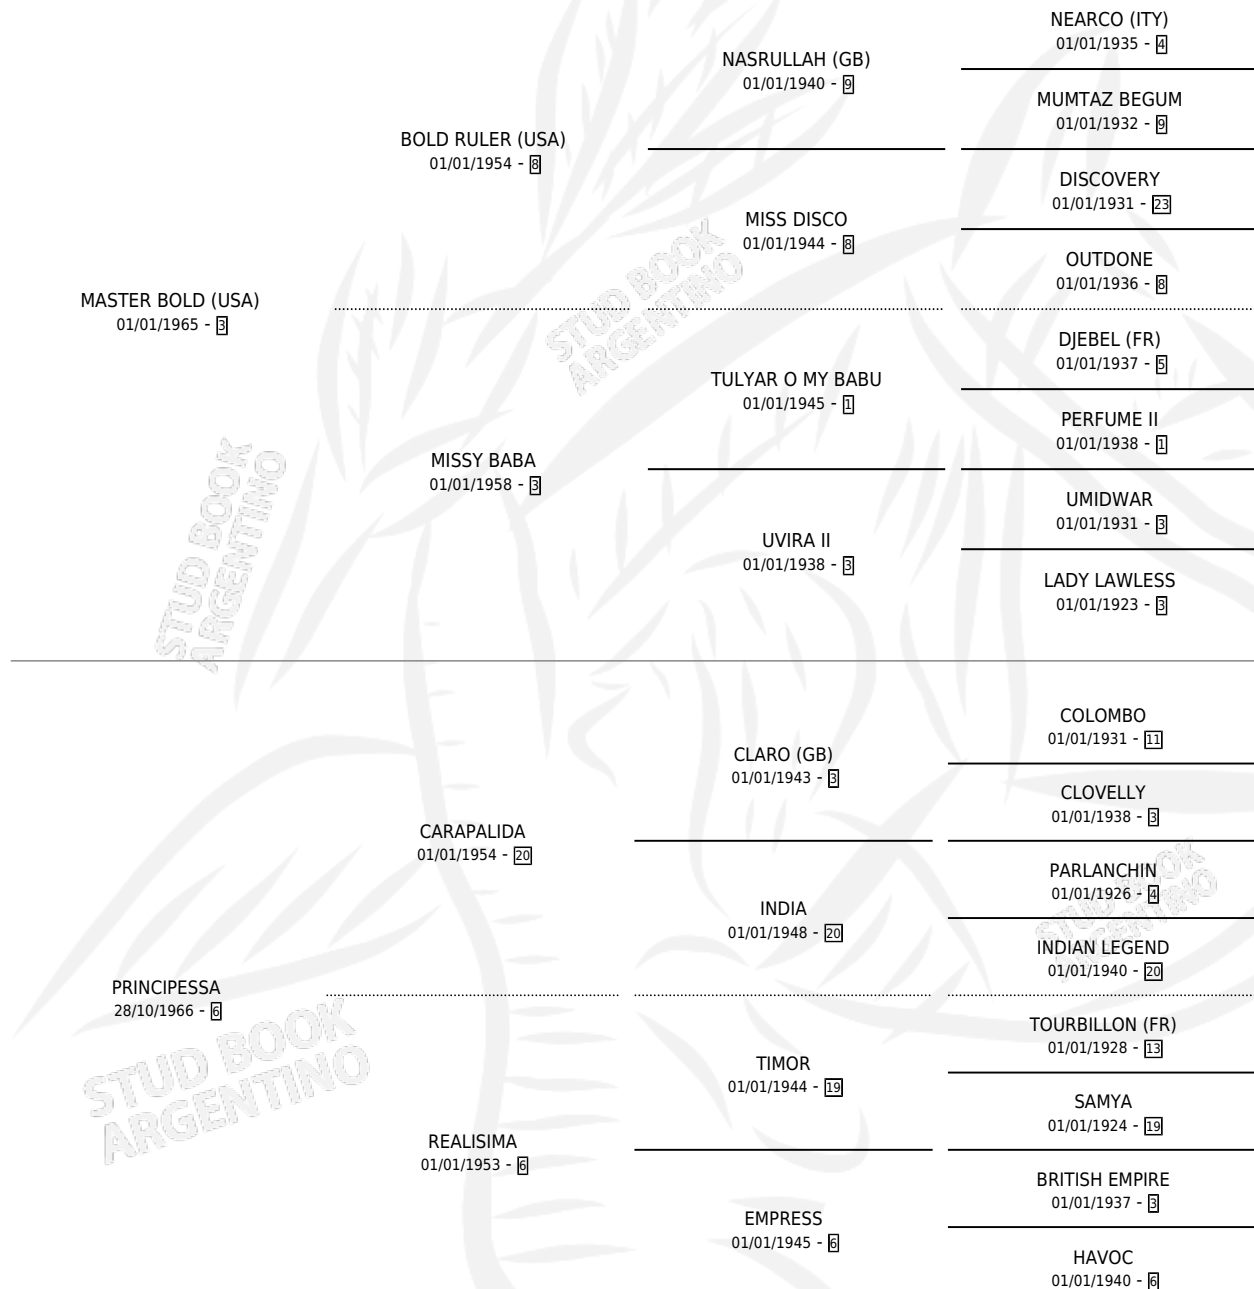

MASTER PRINCE

por **MASTER BOLD (USA)** y **PRINCIPESSA** por **CARAPALIDA**

Argentina · Macho · Alazan · SP · 02/11/1971
Familia 6-f · Volumen 27

ESTADO

TIPIFICACIÓN SANGUÍNEA	✓
TIPIFICACIÓN POR ADN	X
PASAPORTE	X
IDENTIFICACIÓN POR MICROCHIP	X
REPRODUCTOR	✓

Lugar de nacimiento: Campo particular
Criador: Sin dato

~

HIJOS

	MACHOS	HEMBRAS
76 NACIERON	32	44
8 CORRIERON	4	4
4 GANARON	2	2

0	0	0
GANADORES CL	GANADORES GR	GANADORES G1

PEDIGREE

CAMPAÑA

Solo carreras oficiales de Argentina