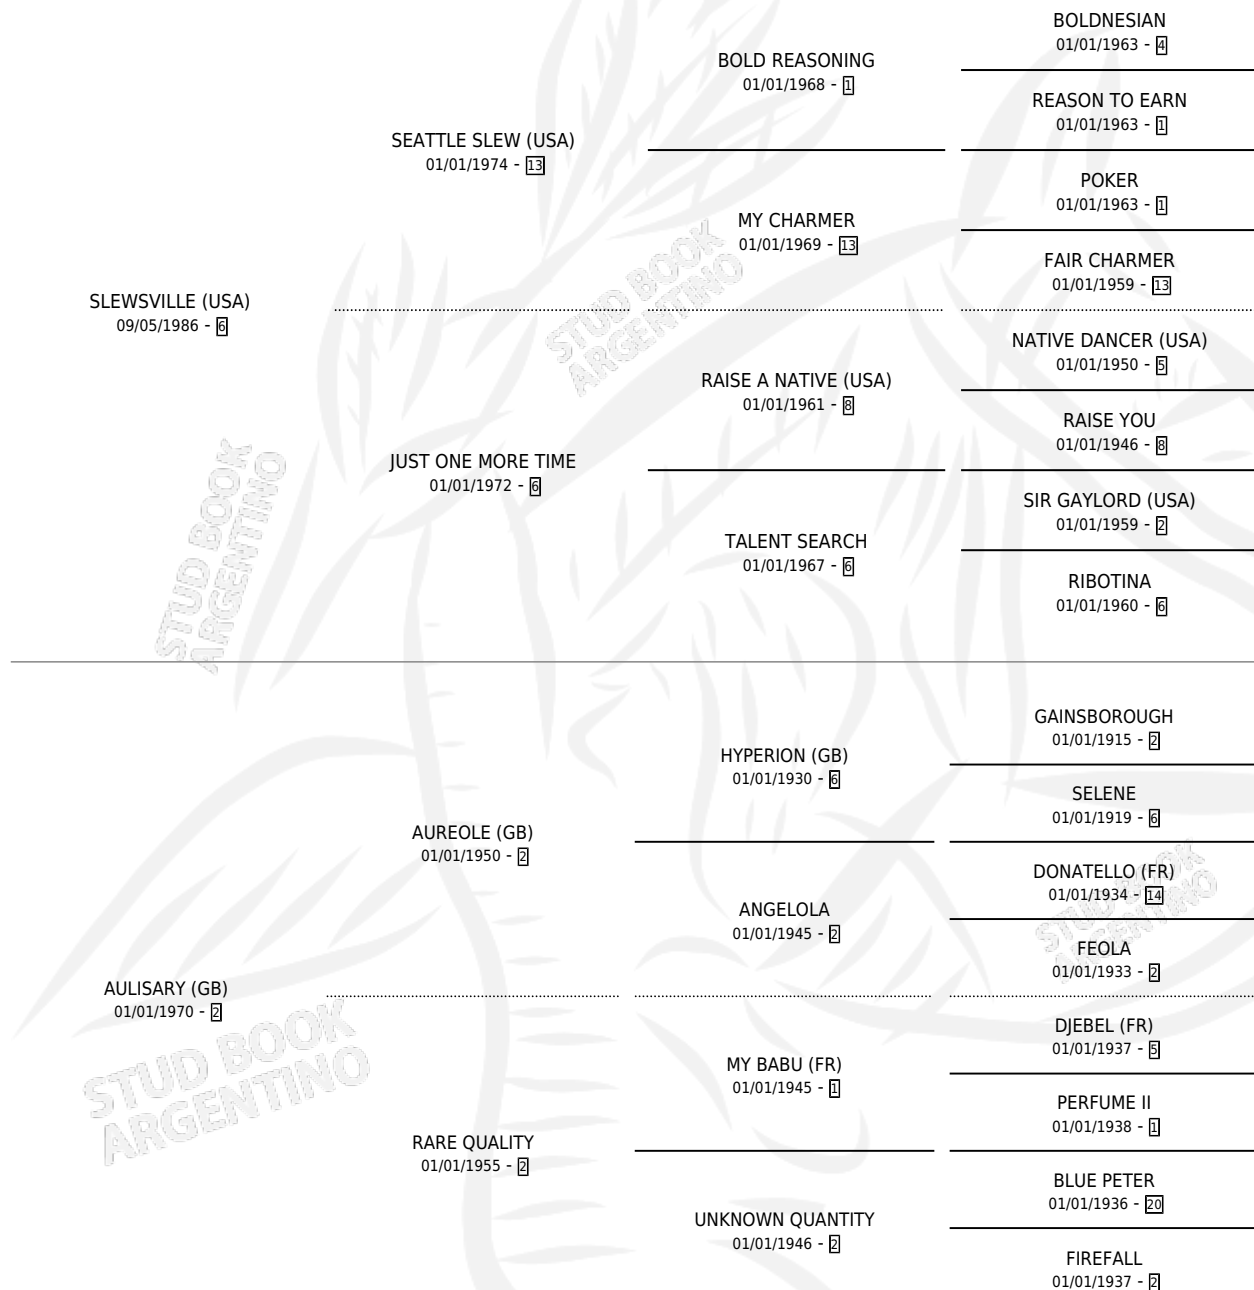

AUXILIADORA

por **SLEWSVILLE (USA)** y **AULISARY (GB)** por **AUREOLE (GB)**

Argentina · Hembra · Alazan · SP · 03/11/1992
Familia 2-g · Volumen 34

ESTADO

TIPIFICACIÓN SANGUÍNEA	✓
TIPIFICACIÓN POR ADN	X
PASAPORTE	X
IDENTIFICACIÓN POR MICROCHIP	X
REPRODUCTOR	✓

Lugar de nacimiento: De La Pomme
Criador: Sin dato

~

HIJOS

	MACHOS	HEMBRAS
1 NACIERON	1	0
SIN ACTUACIONES		

PEDIGREE

S

mientos 1 / Efectividad 33.33%

PADRILLO	PRODUCTO	CRIADOR	1ER SERVICIO	ÚLTIMO SERVICIO
BACALLAR	Ø		23/11/2001	25/11/2001
AUXILIADORA	Ø		09/09/2000	05/10/2000
CHESTNUT	CHE NUT (M A, 08/10/1999)	SIN DATO	06/10/1998	08/10/1998