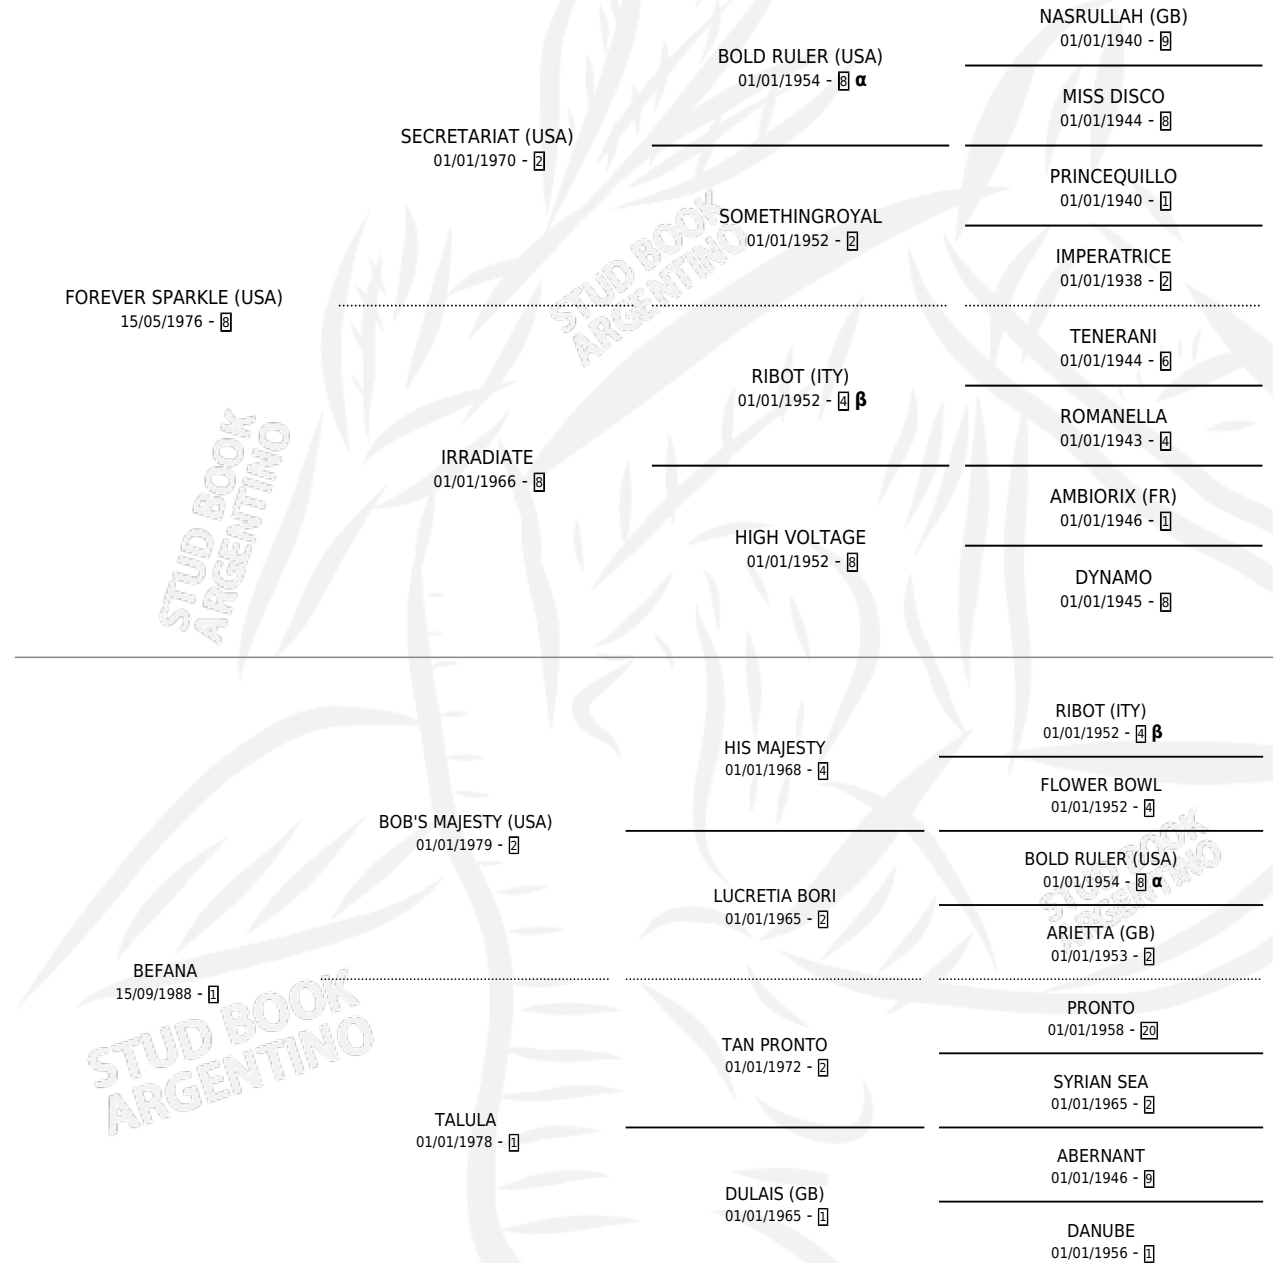

GOLDEN SPARK

por **FOREVER SPARKLE (USA)** y **BEFANA** por **BOB'S MAJESTY (USA)**

Argentina · Hembra · Tordillo · SP · 06/11/1992
Familia 1-l · Volumen 34

ESTADO

TIPIFICACIÓN SANGUÍNEA	✓
TIPIFICACIÓN POR ADN	X
PASAPORTE	X
IDENTIFICACIÓN POR MICROCHIP	X
REPRODUCTOR	✓

Lugar de nacimiento: Juncarre

Criador: Sin dato

~

HIJOS

	MACHOS	HEMBRAS
1 NACIERON	0	1
SIN ACTUACIONES		

PEDIGREE

INBREEDING : α,β

S

mientos 1 / Efectividad 11.11%

PADRILLO	PRODUCTO	CRIADOR	1ER SERVICIO	ÚLTIMO SERVICIO
MALEVIAN LIGHT	Ø		13/09/2006	19/09/2006
GOLDEN SPARK			26/09/2005	30/09/2005
Datos oficiales del Stud Book Argentino			30/09/2004	30/09/2004
Documento generado el 10/05/2026			22/11/2003	24/11/2003
POLARIAN	Ø		30/08/2001	07/11/2001
studbook.org.ar			14/09/2000	14/12/2000
POLARIAN	Ø		SIN DATO	07/08/1999
POLARIAN	SPARKLIANA (H ZD, 19/08/2000)		14/12/1998	16/12/1998
POLARIAN	Ø		13/10/1998	16/10/1998
DUDOSO	Ø			