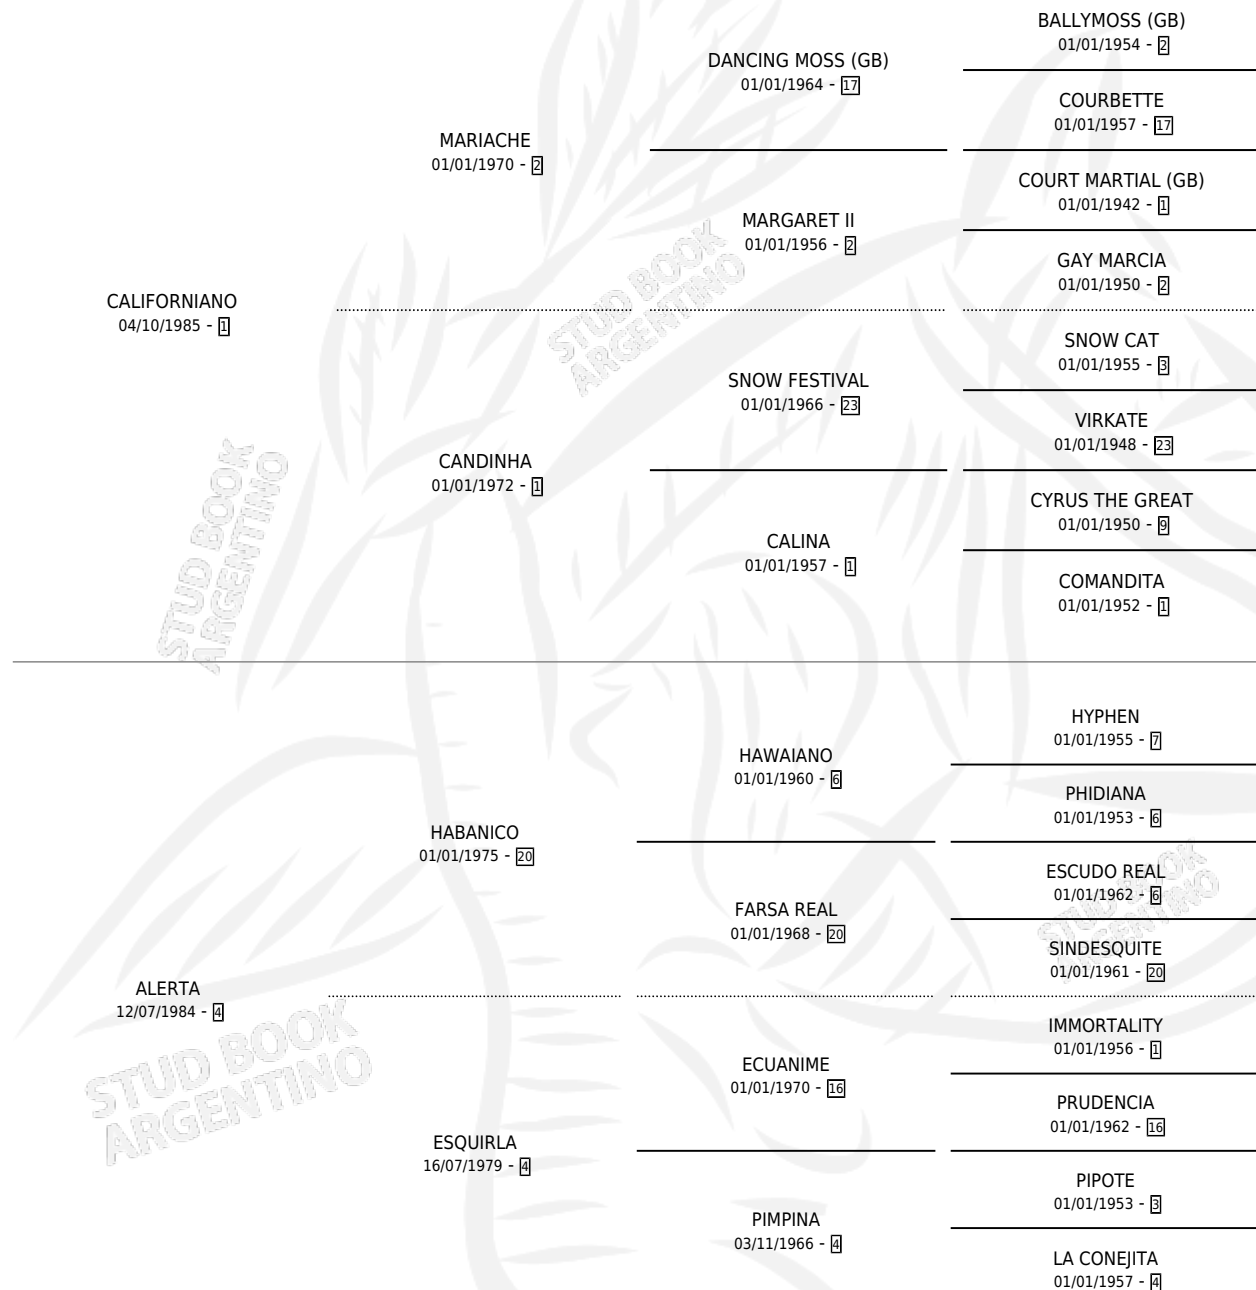

Lugar de nacimiento: Juncarre

Criador: Sin dato

~

HIJOS

	MACHOS	HEMBRAS
9 NACIERON	5	4
1 CORRIERON	1	0

SIN ACTUACIONES

PEDIGREE

CAMPAÑA

Solo carreras oficiales de Argentina

POR EDAD

EDAD	CC	1°	2°	3°	4°	5°	NP	CLC	CLG	CLCG1	CLGG1	IMPORTE	GANANCIA / CC
3 AÑOS	2	0	0	0	0	0	2	0	0	0	0	\$0	\$0
4 AÑOS	3	0	0	0	0	1	2	0	0	0	0	\$0	\$0
5 AÑOS	1	0	1	0	0	0	0	0	0	0	0	\$920	\$920
TOTALES	6	0	1	0	0	1	4	0	0	0	0	\$920	\$153
%		0.0%	16.7%	0.0%	0.0%	16.7%	66.7%	0.0%	0.0%	0.0%	0.0%		