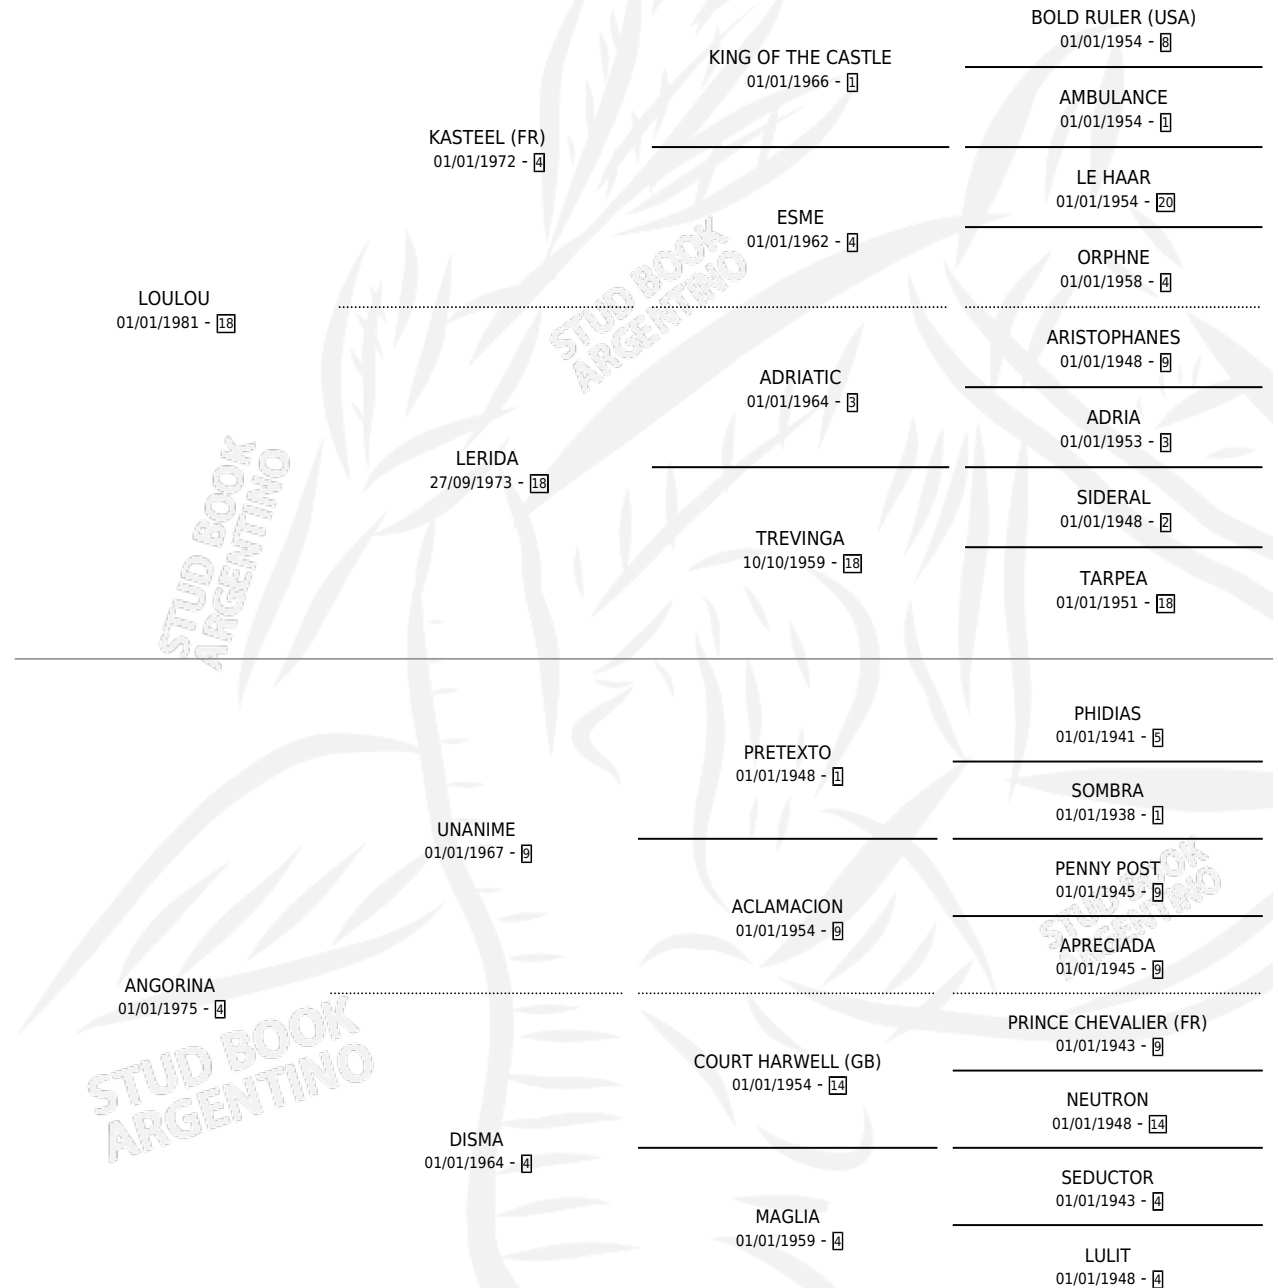

ROLY

por LOULOU y ANGORINA por UNANIME

Argentina · Macho · Zaino Doradillo · SP · 08/11/1992
Familia 4-j · Volumen 34

ESTADO

TIPIFICACIÓN SANGUÍNEA	X
TIPIFICACIÓN POR ADN	X
PASAPORTE	X
IDENTIFICACIÓN POR MICROCHIP	X
REPRODUCTOR	X

Lugar de nacimiento: Leodrea

Criador: Sin dato

PEDIGREE

ROLY

Datos oficiales del Stud Book Argentino

Documento generado el 06/05/2026

studbook.org.ar