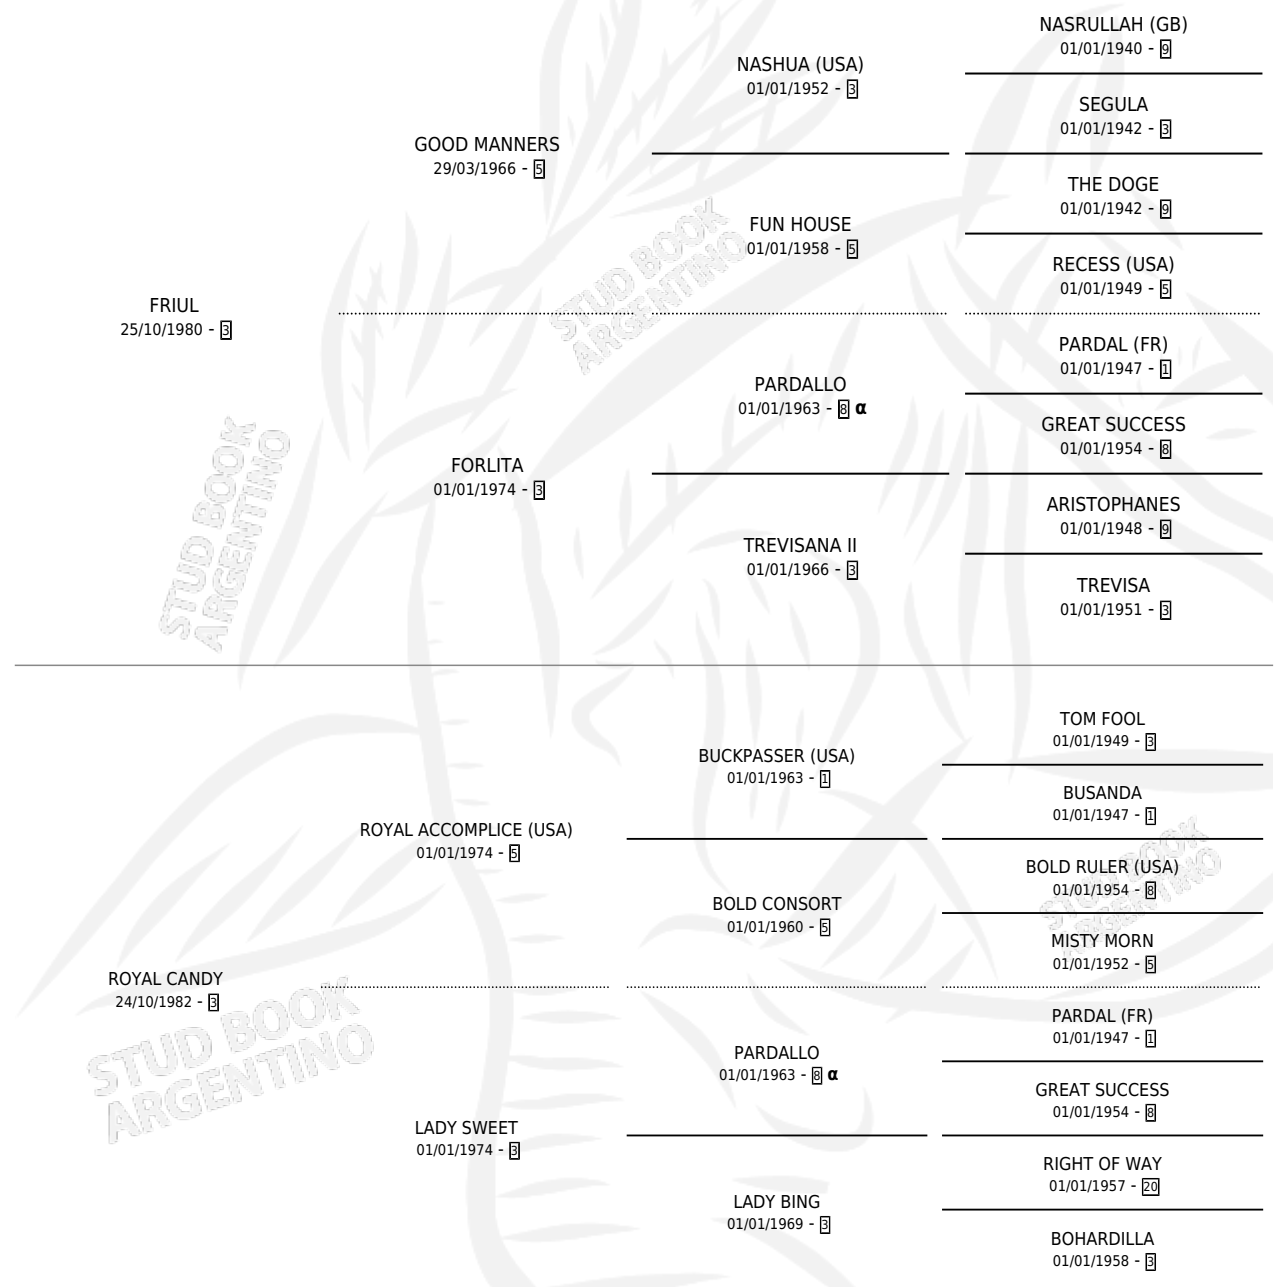

FRIUL CARD

por FRIUL y ROYAL CANDY por ROYAL ACCOMPLICE
(USA)

Argentina · Macho · Alazan · SP · 16/10/1992
Familia 3-f · Volumen 34

ESTADO

TIPIFICACIÓN SANGUÍNEA	X
TIPIFICACIÓN POR ADN	X
PASAPORTE	X
IDENTIFICACIÓN POR MICROCHIP	X
REPRODUCTOR	X

Lugar de nacimiento: Los Criadores
Criador: Sin dato

PEDIGREE

INBREEDING : α

CAMPAÑA

Solo carreras oficiales de Argentina

POR EDAD

EDAD	CC	1°	2°	3°	4°	5°	NP	CLC	CLG	CLCG1	CLGG1	IMPORTE	GANANCIA / CC
3 AÑOS	1	0	0	0	0	0	1	0	0	0	0	\$0	\$0
TOTALES	1	0	0	0	0	0	1	0	0	0	0	\$0	\$0
%		0.0%	0.0%	0.0%	0.0%	0.0%	100%	0.0%	0.0%	0.0%	0.0%		