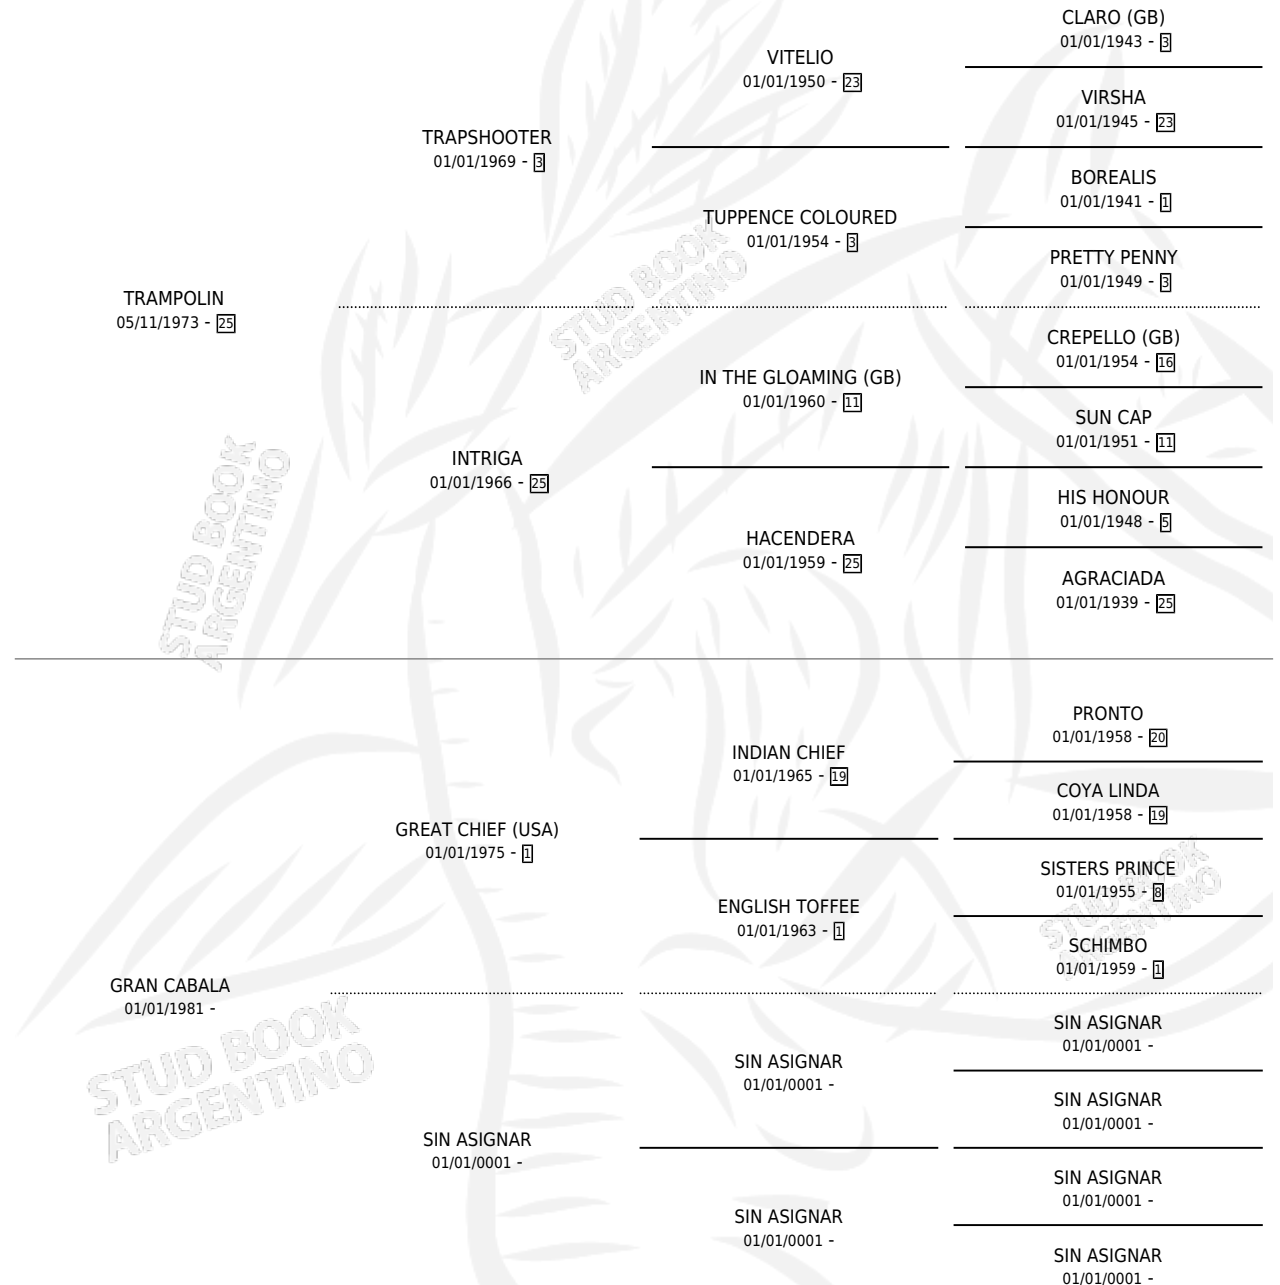

TAN TRAMPOSO

por TRAMPOLIN y GRAN CABALA por GREAT CHIEF (USA)

Argentina · Macho · Alazan · SP · 09/09/1992
Familia · Volumen 34

ESTADO

| | |
|------------------------------|---|
| TIPIFICACIÓN SANGUÍNEA | X |
| TIPIFICACIÓN POR ADN | X |
| PASAPORTE | X |
| IDENTIFICACIÓN POR MICROCHIP | X |
| REPRODUCTOR | X |

Lugar de nacimiento: El Puntano

Criador: Sin dato

PEDIGREE

TAN TRAMPOSO

Datos oficiales del Stud Book Argentino

Documento generado el 11/05/2026

studbook.org.ar