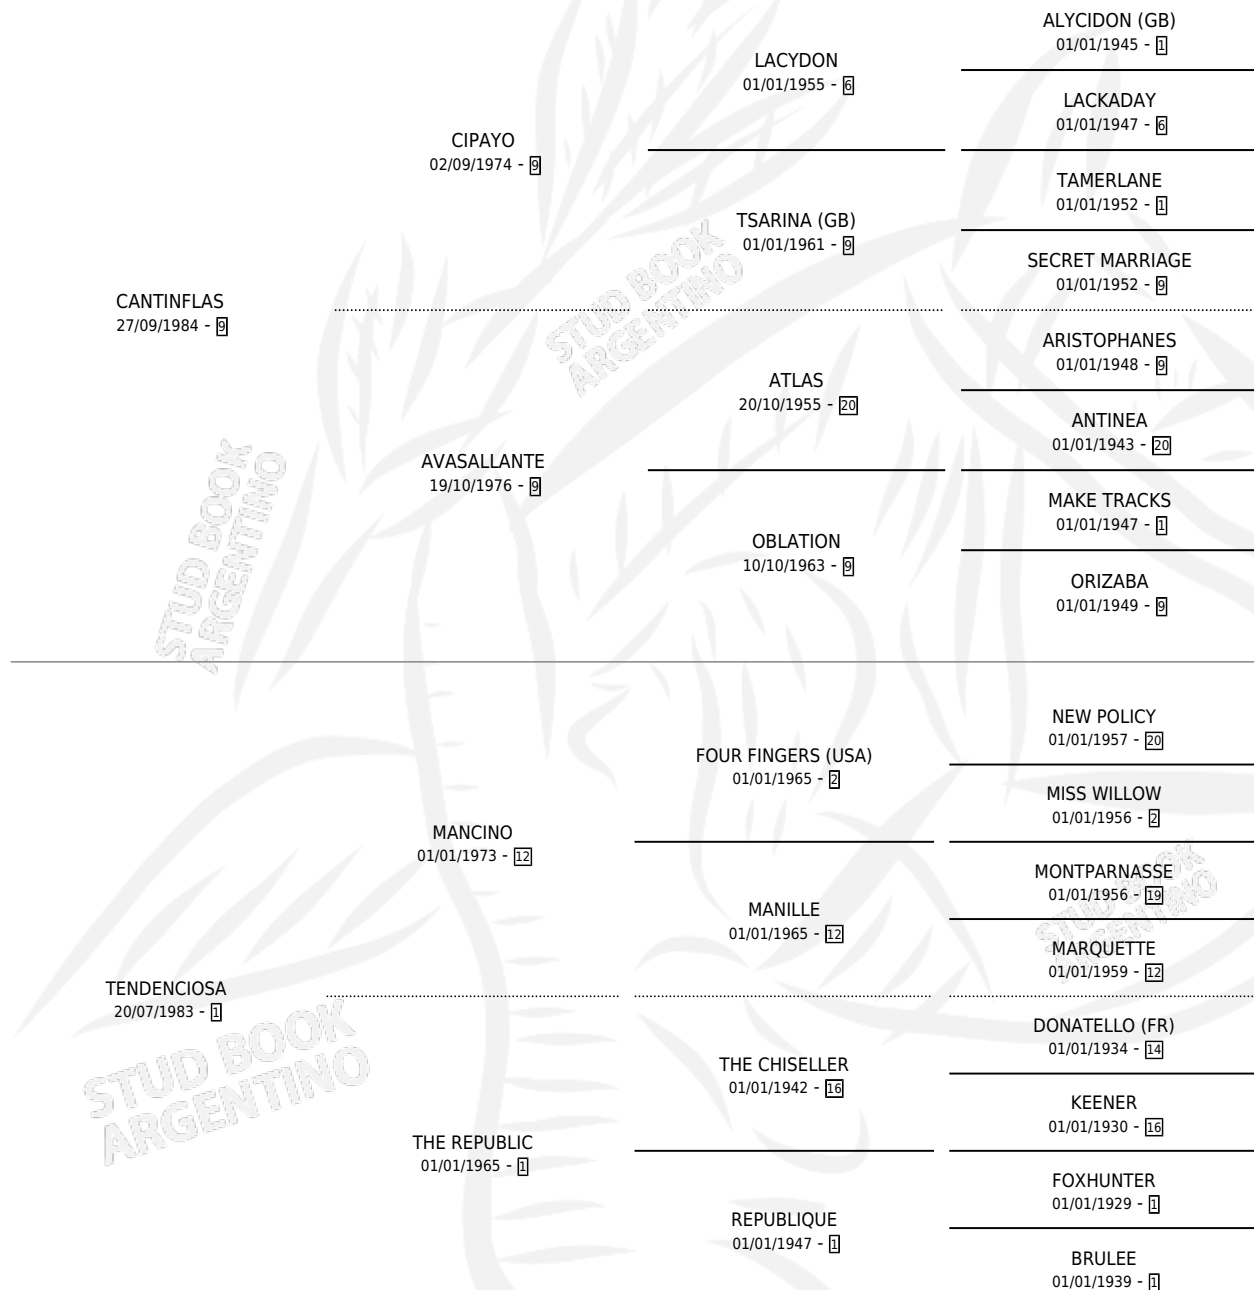

LORENTENCIOSA

por CANTINFLAS y TENDENCIOSA por MANCINO

Argentina · Hembra · Alazan · SP · 08/11/1992
Familia 1-d · Volumen 34

ESTADO

TIPIFICACIÓN SANGUÍNEA	✓
TIPIFICACIÓN POR ADN	✓
PASAPORTE	X
IDENTIFICACIÓN POR MICROCHIP	X
REPRODUCTOR	✓

Lugar de nacimiento: Montes Grandes

Criador: Sin dato

~

HIJOS

	MACHOS	HEMBRAS
3 NACIERON	0	3
SIN ACTUACIONES		

PEDIGREE

CAMPAÑA

Solo carreras oficiales de Argentina