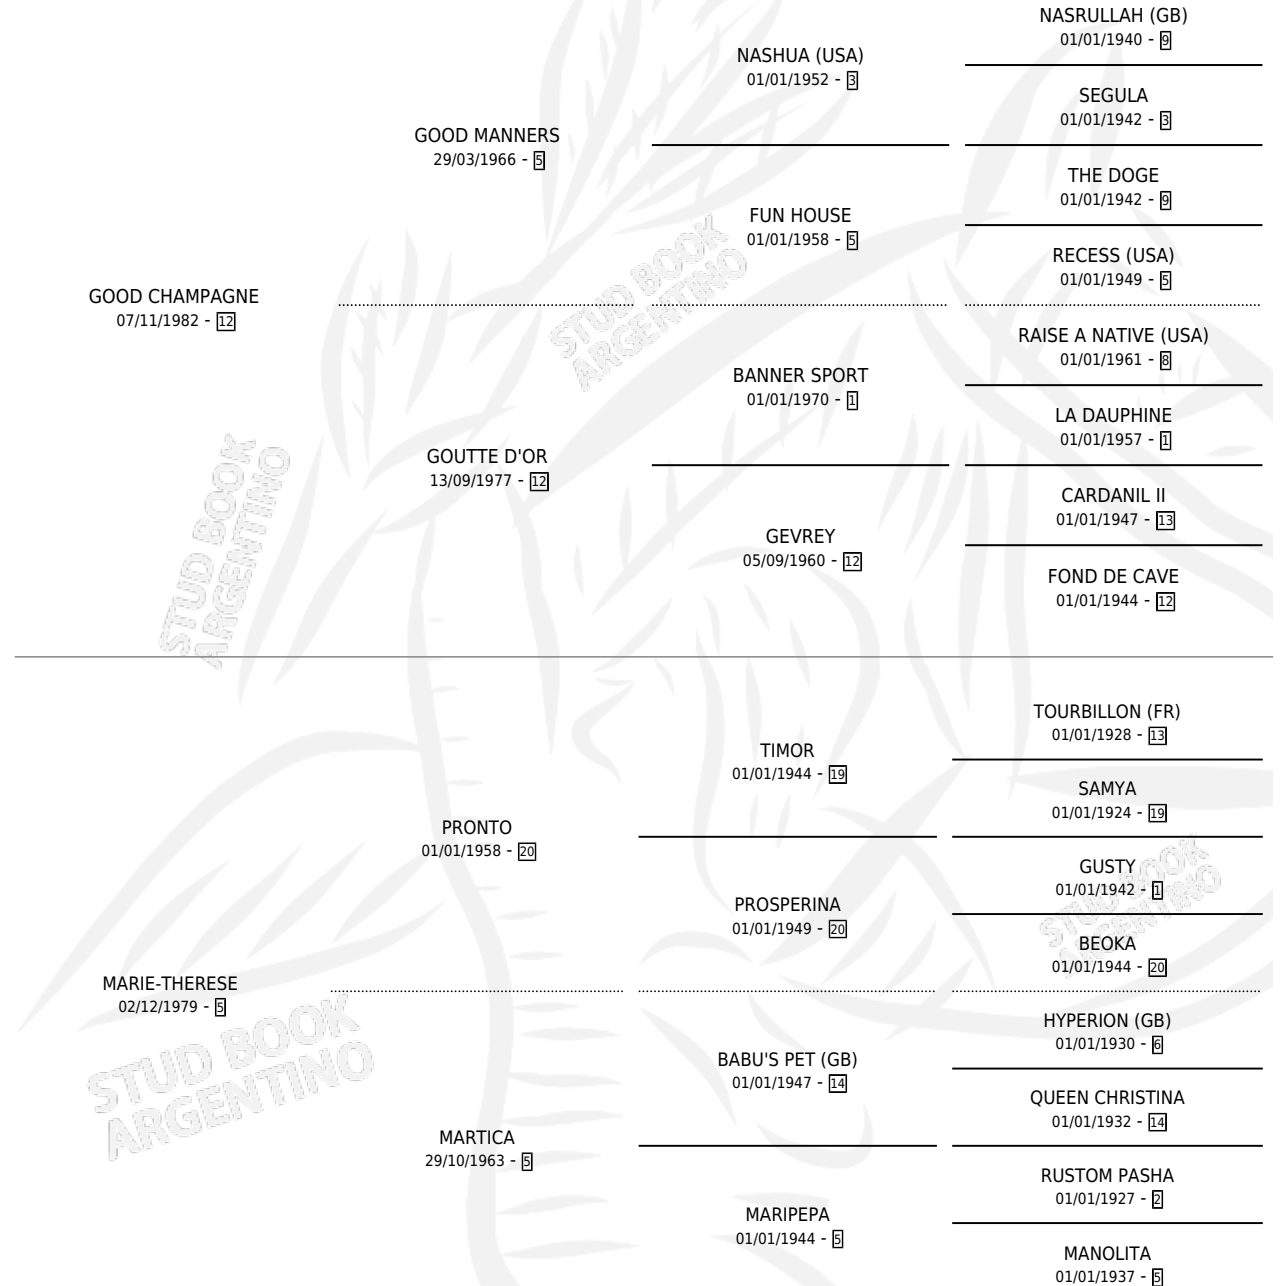

MOUNT PELION

por **GOOD CHAMPAGNE** y **MARIE-THERESE** por **PRONTO**

Argentina · Macho · Alazan Tostado · SP · 02/11/1992
Familia 5-a · Volumen 34

ESTADO

| | |
|------------------------------|---|
| TIPIFICACIÓN SANGUÍNEA | X |
| TIPIFICACIÓN POR ADN | X |
| PASAPORTE | X |
| IDENTIFICACIÓN POR MICROCHIP | X |
| REPRODUCTOR | X |

Lugar de nacimiento: Orilla Del Monte

Criador: Orilla Del Monte

PEDIGREE

MOUNT PELION

Datos oficiales del Stud Book Argentino

Documento generado el 09/05/2026

studbook.org.ar