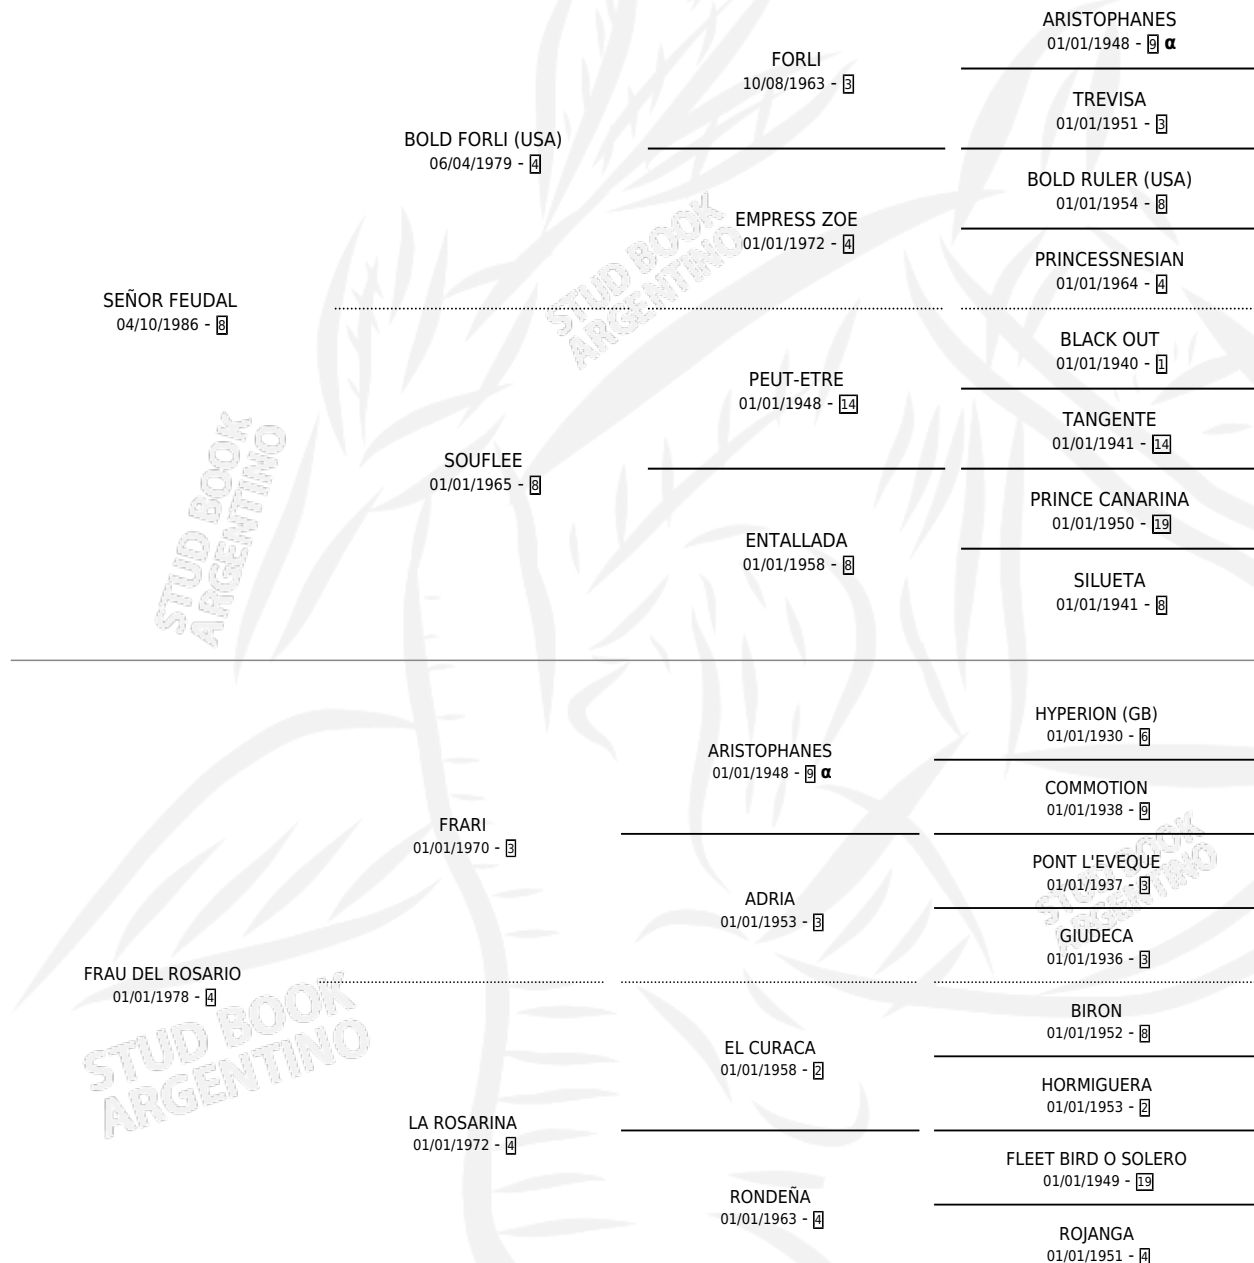

FALI MARIA

por SEÑOR FEUDAL y FRAU DEL ROSARIO por FRARI

Argentina · Hembra · Alazan Tostado · SP · 18/11/1992
Familia 4-m · Volumen 34

ESTADO

TIPIFICACIÓN SANGUÍNEA	✓
TIPIFICACIÓN POR ADN	X
PASAPORTE	X
IDENTIFICACIÓN POR MICROCHIP	X
REPRODUCTOR	✓

Lugar de nacimiento: Orilla Del Monte

Criador: Sin dato

~

HIJOS

	MACHOS	HEMBRAS
3 NACIERON	1	2

SIN ACTUACIONES

PEDIGREE

INBREEDING : α

CAMPAÑA

Solo carreras oficiales de Argentina

POR EDAD

EDAD	CC	1°	2°	3°	4°	5°	NP	CLC	CLG	CLCG1	CLGG1	IMPORTE	GANANCIA / CC
3 AÑOS	1	0	0	0	0	0	1	0	0	0	0	\$0	\$0
4 AÑOS	1	0	0	0	0	0	1	0	0	0	0	\$0	\$0
TOTALES	2	0	0	0	0	0	2	0	0	0	0	\$0	\$0
%		0.0%	0.0%	0.0%	0.0%	0.0%	100%	0.0%	0.0%	0.0%	0.0%		