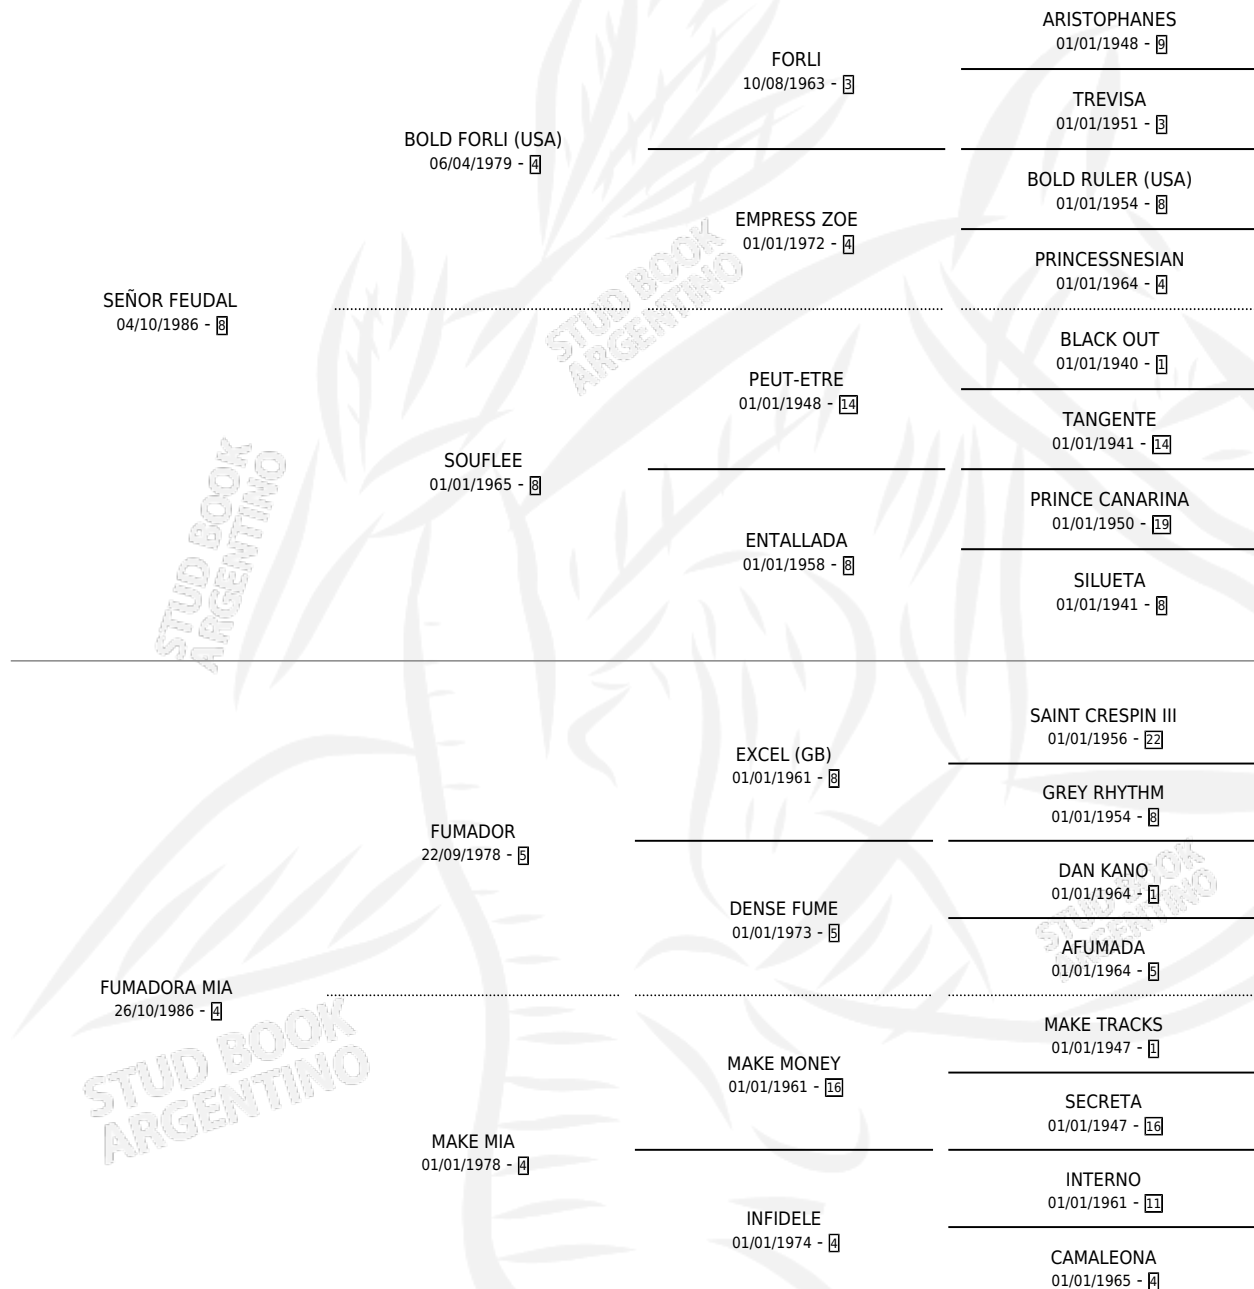

FRIGO KING

por SEÑOR FEUDAL y FUMADORA MIA por FUMADOR

Argentina · Macho · Alazan · SP · 23/10/1992
Familia 4-b · Volumen 34

ESTADO

TIPIFICACIÓN SANGUÍNEA	X
TIPIFICACIÓN POR ADN	X
PASAPORTE	X
IDENTIFICACIÓN POR MICROCHIP	X
REPRODUCTOR	X

Lugar de nacimiento: Orilla Del Monte

Criador: Sin dato

PEDIGREE

FRIGO KING

Datos oficiales del Stud Book Argentino

Documento generado el 09/05/2026

studbook.org.ar