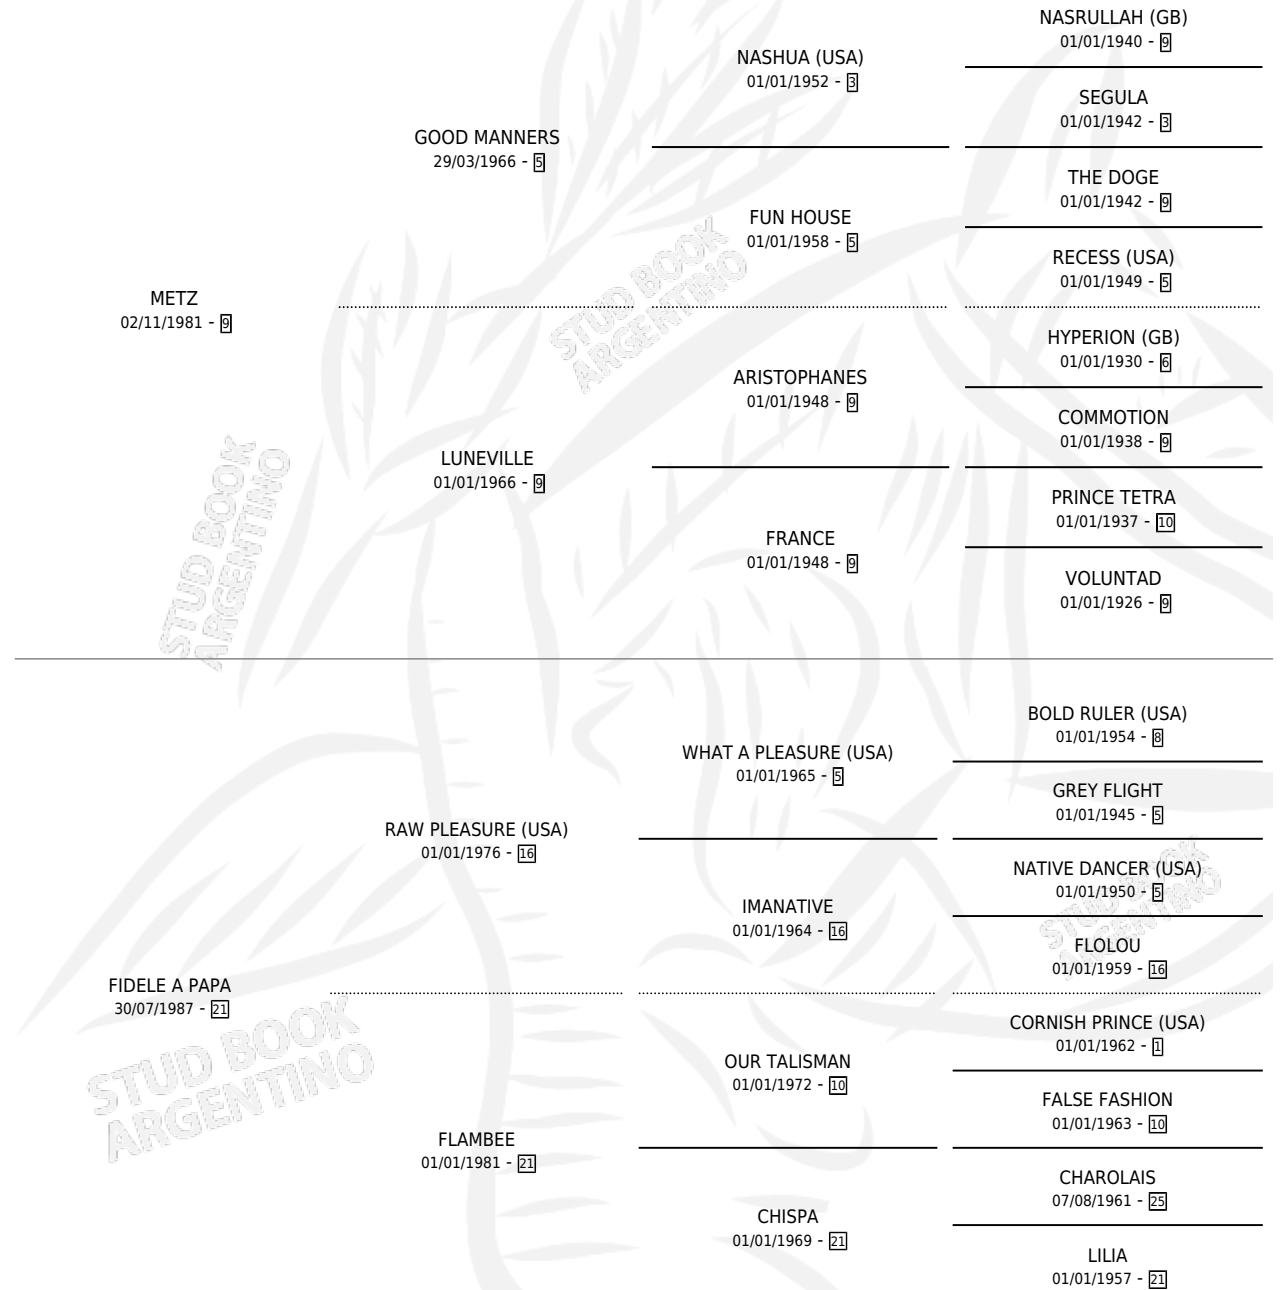

TESTIFY

por METZ y FIDELE A PAPA por RAW PLEASURE (USA)

Argentina · Macho · Zaino · SP · 07/10/1992
Familia 21 · Volumen 34

ESTADO

TIPIFICACIÓN SANGUÍNEA	X
TIPIFICACIÓN POR ADN	X
PASAPORTE	X
IDENTIFICACIÓN POR MICROCHIP	X
REPRODUCTOR	X

Lugar de nacimiento: La Pituca

Criador: La Pituca

PEDIGREE

TESTIFY

Datos oficiales del Stud Book Argentino

Documento generado el 02/05/2026

studbook.org.ar