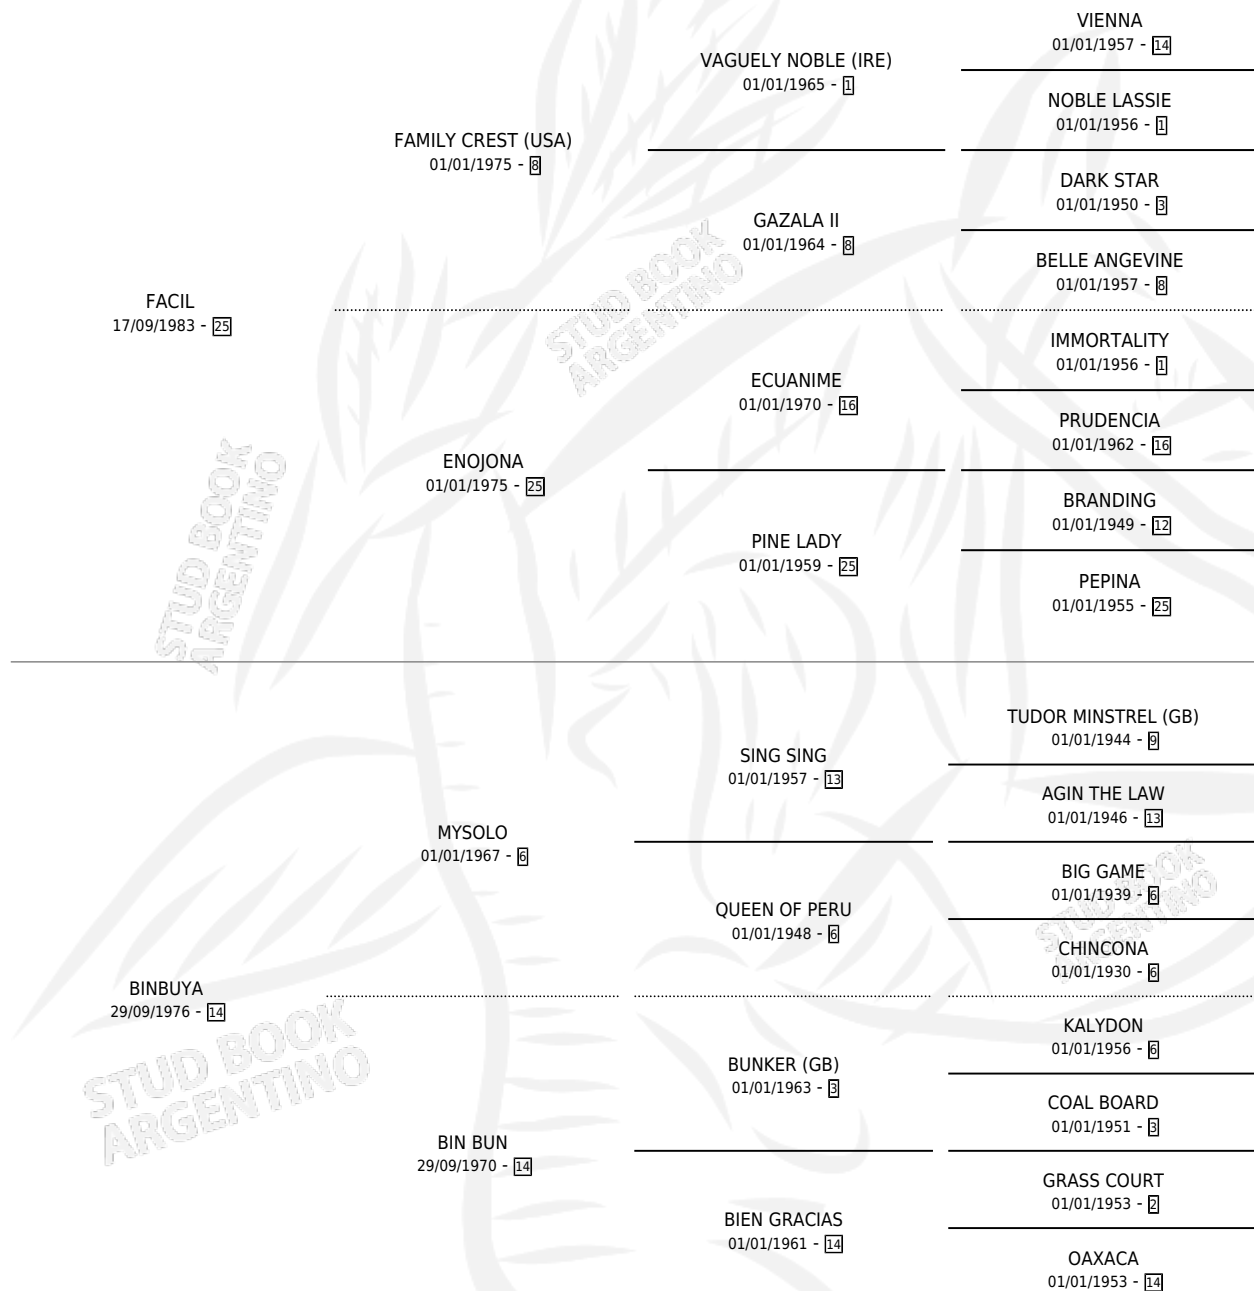

KELKE YOS

por FACIL y BINBUYA por MYSOLO

Argentina · Macho · Zaino · SP · 26/11/1992
Familia 14-f · Volumen 34

ESTADO

TIPIFICACIÓN SANGUÍNEA	X
TIPIFICACIÓN POR ADN	X
PASAPORTE	X
IDENTIFICACIÓN POR MICROCHIP	X
REPRODUCTOR	X

Lugar de nacimiento: Cardales

Criador: Sin dato

PEDIGREE